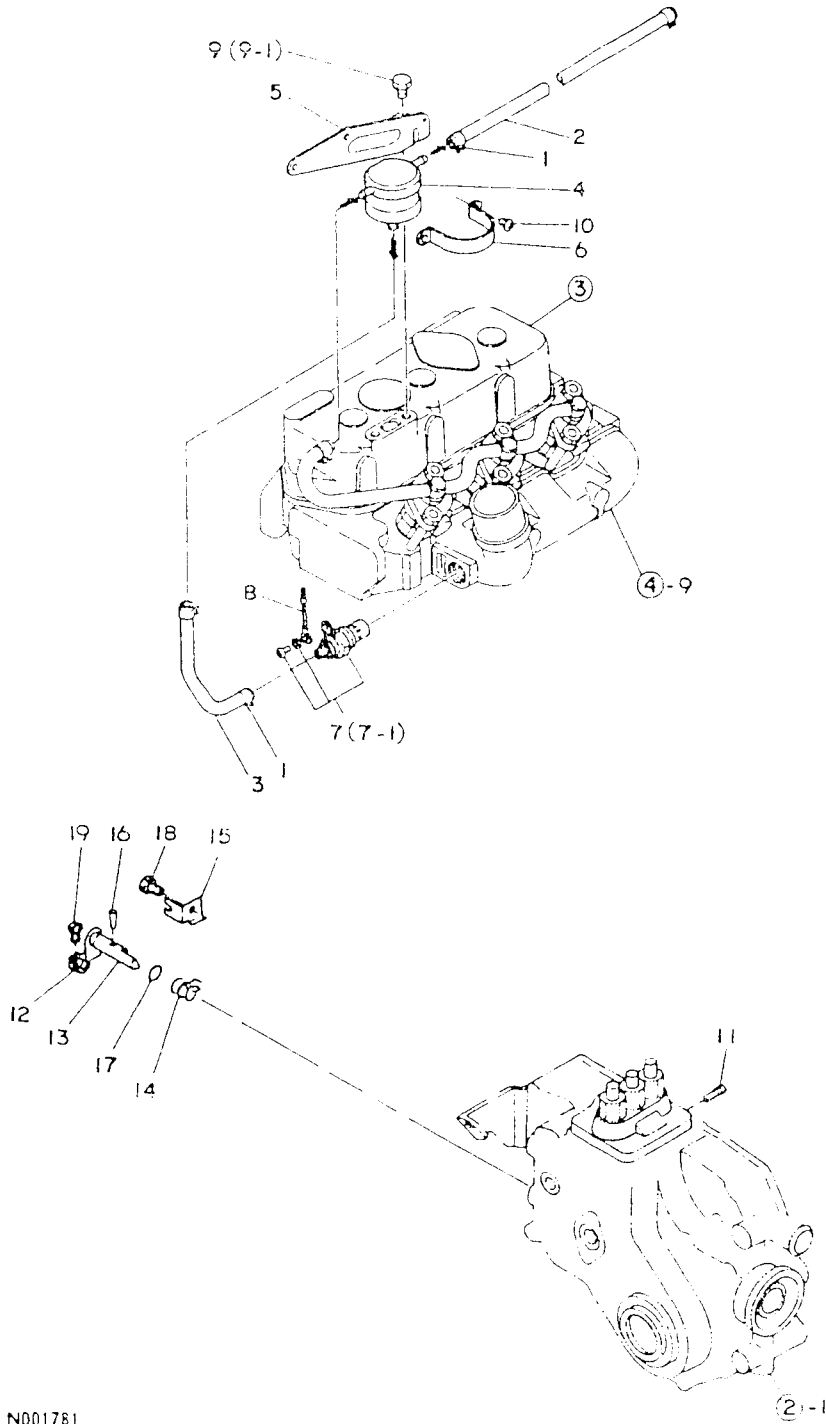

15. サーモスタート装置・エンジストップ

SPEC. CODE
D21551-66500
D21467-77200

N001781

↑-----
I 100
I (180)
↑-----
NPC-14

ミタ
NO.

1
2
3
4
5
6
7
I 7-
8
9
I 9-
10
I 11
I 12
I 13
I 14
I 15
I 16
I 17
I 18
I 19

②-1