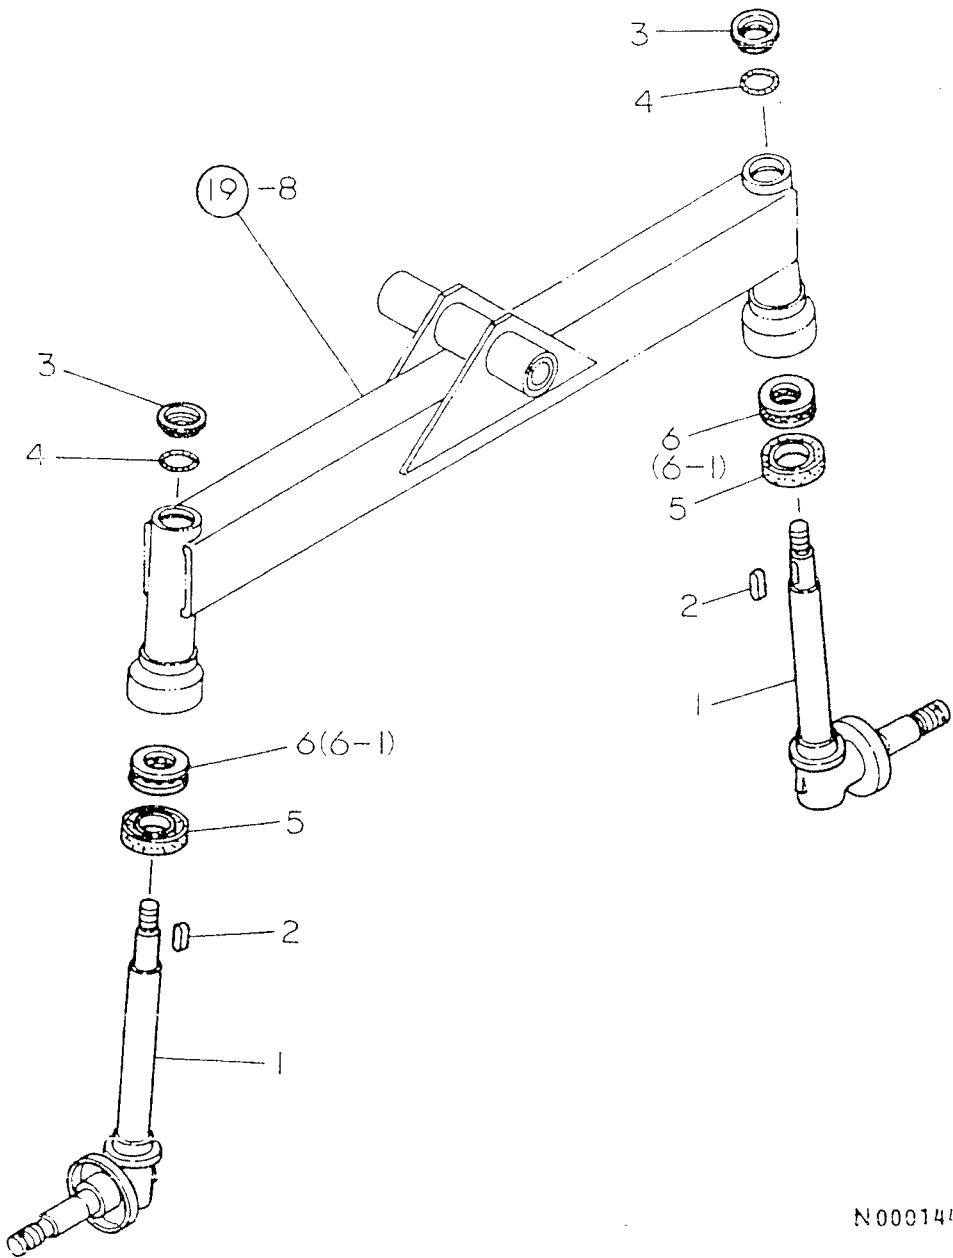

20. キングピン

-----+
1E04 I
(1E02) I
-----+
PC-1408

ミタツ	レ
NO.	
1	
2	
3	
4	
5	
6	
6-1	

N000144