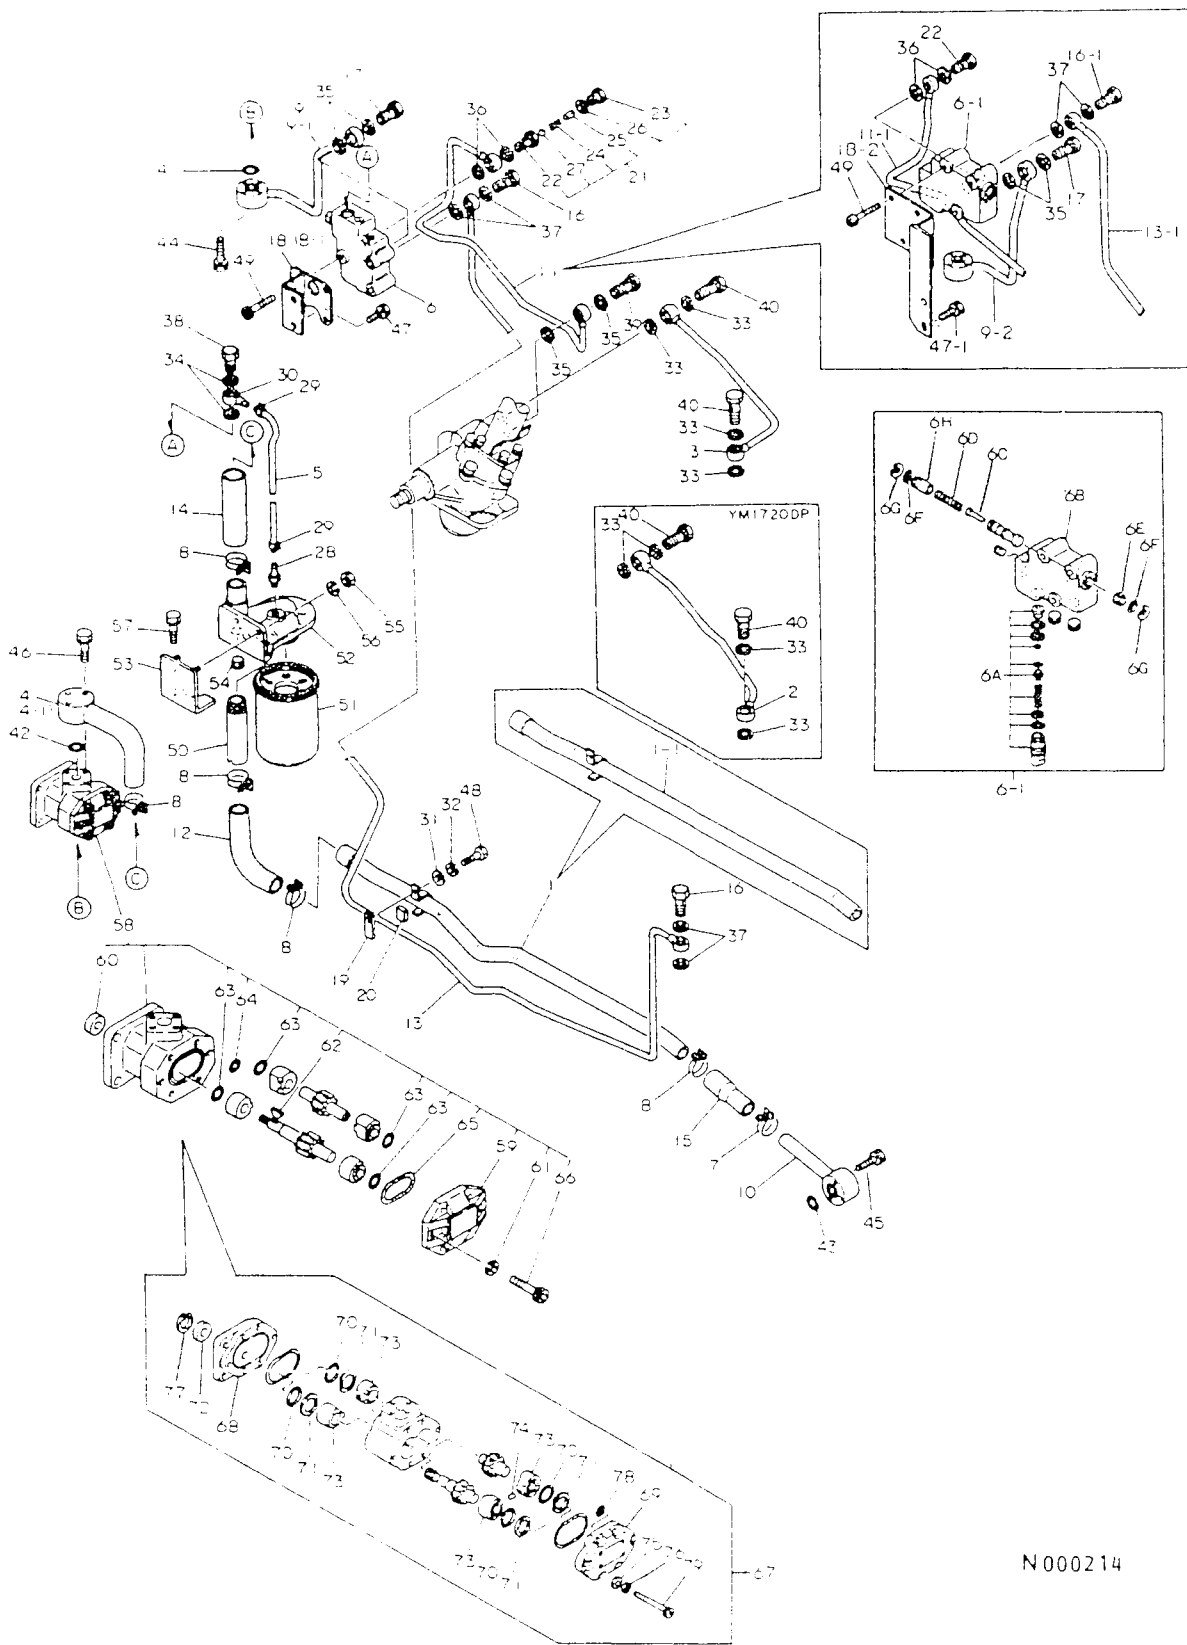

64. 油圧パイピング

(A)=YM1702 (D)=YM1720
(B)=YM1702D (E)=YM1720D
(C)=YM1702DP (F)=YM1720DP

-----+
I 1111 I
I (1102) I
-----+
NPC-1408

No.	レバール 0	フエヒンハンコウ	フエヒン メイ	-----コスク----- I P/U A R						
				(A)	(B)	(C)	(D)	(E)	(F)	
19	.	194440-48830	クランフ°ハ°-ス(ハ°イフ°)			1		1	1	
20	.	194440-48840	クランフ°コウム			1		1	1	
21	.	194551-48910	チエツクハ°ルフ° CMP			1		1	1	
22	..	194551-48920	BJホ°ルト 16			1		1	1	
23	..	194551-48930	フ°ラク° M12			1		1	1	
24	..	194162-53310	スフ°リンク°			1		1	1	
25	..	22351-040012	スフ°リンク°ヒ°ン 4.0AX 12			1		1	10	
26	..	23414-120016	ハ°ツキン(コマル 12			1		1	10	
27	..	24190-100001	コウキユウ 5/16			1		1	1	
28	.	121550-49111	シ°ヨイント PT1/4			1		1	1	
29	.	124766-59050	ハ°イフ°ハ°ン°ト°			2		2	5	
30	.	124223-59850	カン°ツキ°テ			1		1	1	
31	.	22137-080000	サ°カ°ネ(ミカ°キ 8			1		1	10	
32	.	22217-080000	ハ°ネサ°カ°ネ 8			1		1	10	
33	.	23414-160021	ハ°ツキン(コマル 16			4		4	10	
34	.	23414-160021	ハ°ツキン(コマル 16			2		2	10	
35	.	23414-160021	ハ°ツキン(コマル 16			4		4	10	
36	.	23414-180023	ハ°ツキン(コマル 18			2		2	10	
37	.	23414-180023	ハ°ツキン(コマル 18			4		4	10	
38	.	23851-100000	カン°ツキ°テホ°ルト 10			1		1	10	
39	.	23851-100000	カン°ツキ°テホ°ルト 10			1		1	10	
40	.	23851-100000	カン°ツキ°テホ°ルト 10			2		2	10	
41	.	24311-000200	オリ°ンク° 1A P 20.0			1		1	10	
42	.	24311-000200	オリ°ンク° 1A P 20.0			1		1	10	
43	.	24311-000200	オリ°ンク° 1A P 20.0			1		1	10	
44	.	26013-060352	ホ°ルト(ハ°ネ 6X 35			4		4	10	
45	.	26013-060402	ホ°ルト(ハ°ネ 6X 40			3		3	10	
46	.	26013-060452	ホ°ルト(ハ°ネ 6X 45			3		3	20	
47	.	* 26013-080142	ホ°ルト(ハ°ネ 8X 14			2		2	10	
47-1	.	26013-080162	ホ°ルト(ハ°ネ 8X 16			2		2 N	10	
				(C=FXXXXX)	(F=FXXXXX)					
48	.	26116-080352	ホ°ルト 8X 35			1		1	10	
49	.	26450-080352	6カクアサホ°ルト 8X 35			3		3	10	
50	.	194550-48150	テイアツハ°イフ° B			1		1	1	
51	.	194250-48310	フィルタ-			1		1	1	
52	.	194550-48360	カハ°- (フィルタ			1		1	1	
53	.	194510-48820	フィルタフ°ラケツト			1		1	1	
54	.	23871-030000	ネシ°フ°ラク°PT 3/8			1		1	1	
55	.	26716-080002	ナツト 8			2		2	10	
56	.	22217-080000	ハ°ネサ°カ°ネ 8			2		2	10	
57	.	26013-080162	ホ°ルト(ハ°ネ 8X 16			2		2	10	
58	.	194520-41120	エアツホ°ンフ° CMP			1		1 Z		
				(C=F01280)	(F=F11629)					
59	..	194320-41150	ケ-スフタ			1		1 Z	1	
				(C=F01280)	(F=F11629)					
60	..	194320-41160	オイルシ-ル TC14257			1		1 Z	1	
				(C=F01280)	(F=F11629)					
61	..	22217-080000	ハ°ネサ°カ°ネ 8			6		6 Z	10	
				(C=F01280)	(F=F11629)					
62	..	22522-030130	ハンケ°ツキ- 3X13			1		1 Z	1	
				(C=F01280)	(F=F11629)					
63	..	24315-000200	オリ°ンク° 1B P 20.0			4		4 Z	10	
				(C=F01280)	(F=F11629)					

64. 油圧パイピング

N000214