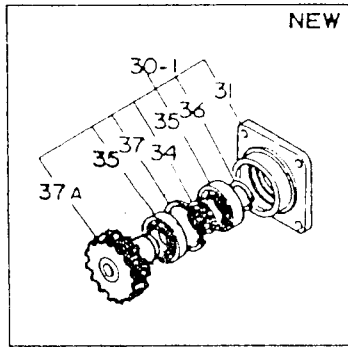

2. ギヤケース

SPEC. CODE
D21567-01201
D21950-26100
D21450-91100

14001732

+--
1 18
1(18
+--
NPC
39
NO
1 30
31
1 32
1 33
34
35
36
37
1 37
38
1 38
39
1 40
41
42