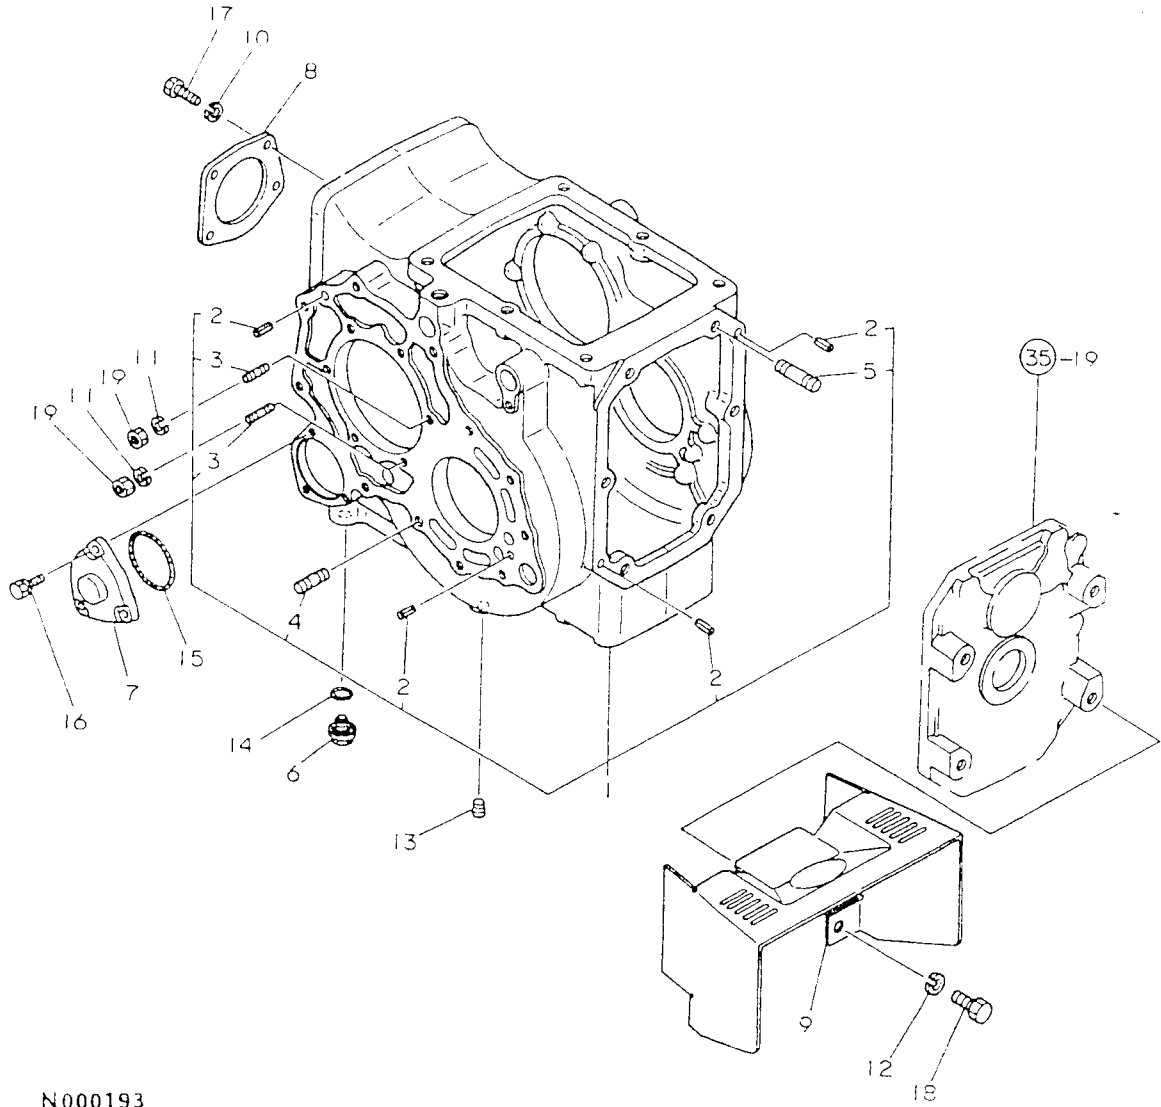

52. リヤアクスルケース

N000193

+-----+
! 1H04 !
! (1H02) !
+-----+
NPC-1408

52. リヤアクスルケース

(A)=YM1702 (D)=YM1720
(B)=YM1702D (E)=YM1720D
(C)=YM1702DP (F)=YM1720DP

NO.	ミタシ	レール 0	フレンパインコウ	フレンメイ	-----コ入ウ-----						I P/U A R
					(A)	(B)	(C)	(D)	(E)	(F)	
1	.		194510-24300	リヤアクスルケース CMP	1	1	1	1	1	1	1
2	..		22351-100020	スフリンクレオン10.0AX 20	6	6	6	6	6	6	10
3	..		26216-080182	ウエコミホルト 8X 18	4	4	4	4	4	4	10
4	..		26216-100252	ウエコミホルト 10X 25	2	2	2	2	2	2	10
5	..		26216-120352	ウエコミホルト 12X 35	4	4	4	4	4	4	10
6	.		194151-24770	アフラフタ 14	1	1	1	1	1	1	1
7	.		194510-24940	フタ(ストレーナ	1	1	1	1	1	1	1
8	.		194420-25900	フアリンクオサエ	1	1	1	1	1	1	1
9	.		194420-26910	PT0シヤフトカート	1	1	1	1	1	1	1
10	.		22217-080000	ハネサカネ 8	4	4	4	4	4	4	10
11	.		22217-080000	ハネサカネ 8	4	4	4	4	4	4	10
12	.		22217-120000	ハネサカネ 12	4	4	4	4	4	4	10
13	.		23871-030000	ネジワラクPT 3/8	1	1	1	1	1	1	1
14	.		24311-000160	オリク 1A P 16.0	1	1	1	1	1	1	10
15	.		24341-000550	オリク 1A S 55.0	1	1	1	1	1	1	10
16	.		26013-060202	ホルト(ハネ 6X 20	3	3	3	3	3	3	10
17	.		26116-080202	ホルト 8X 20	4	4	4	4	4	4	10
18	.		26116-120252	ホルト 12X 25	4	4	4	4	4	4	10
19	.		26716-080002	ナツト 8	4	4	4	4	4	4	10