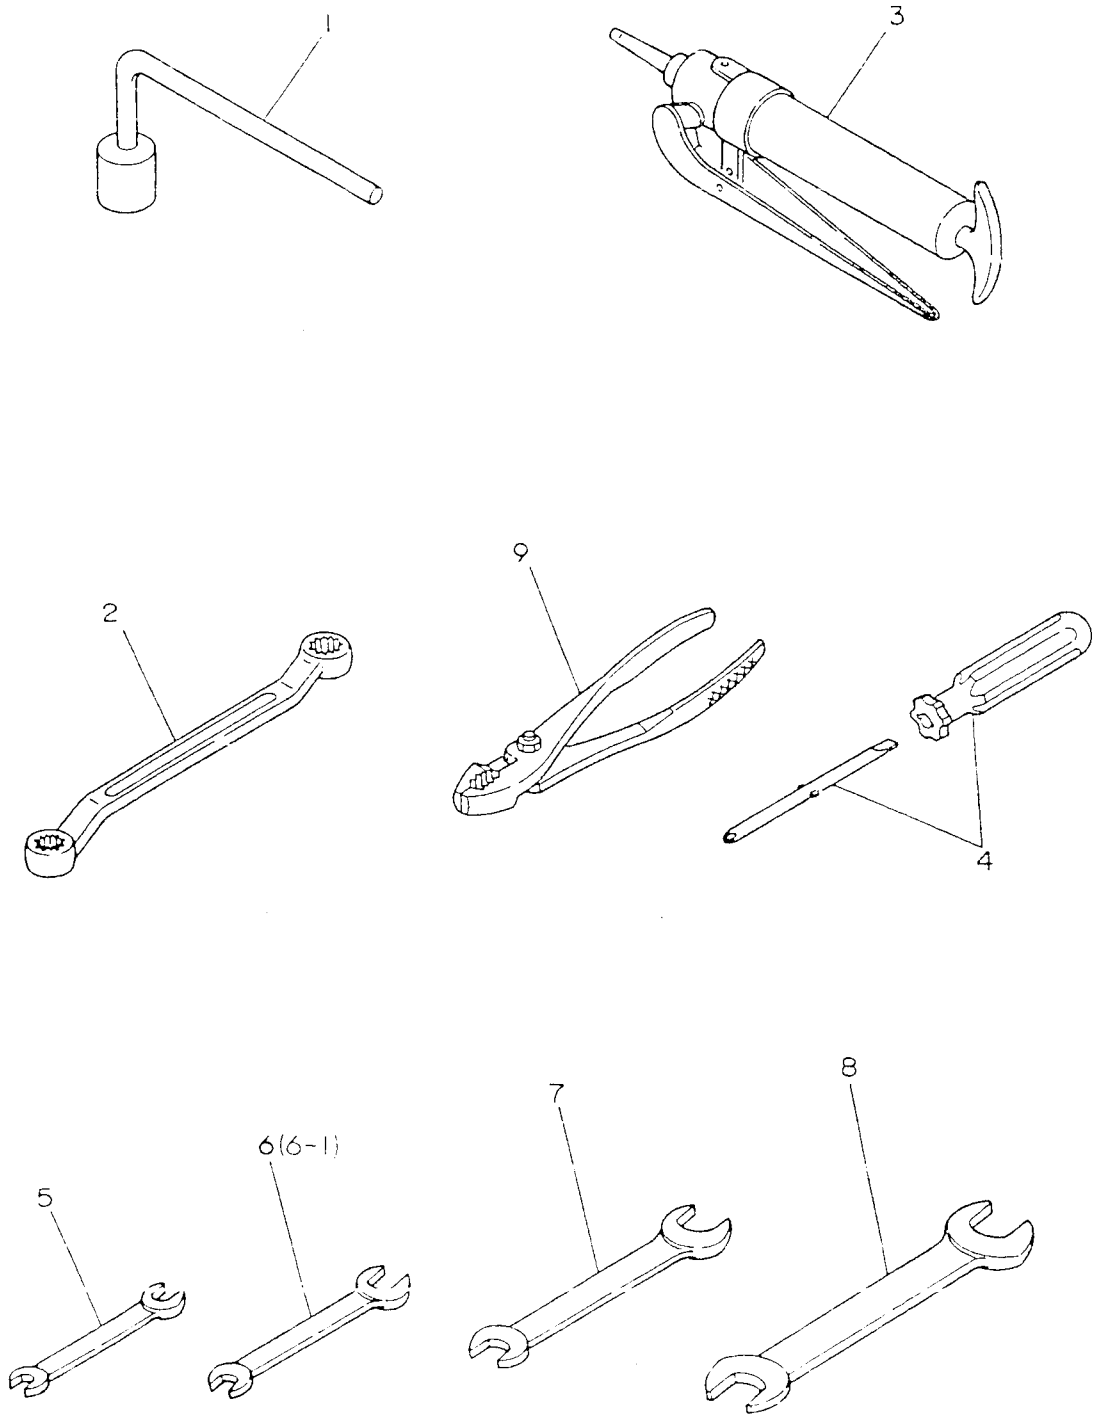

76. スタンダードツール

N000233

76. スタンダードツール

(A)=YM1702 (D)=YM1720
(B)=YM1702D (E)=YM1720D
(C)=YM1702DP (F)=YM1720DP

NPC-1408

ミヤシ NO.	シリアル NO.	フツンハツコウ	フツンメイ	-----コウ-----						I	P/U	A	R
				(A)	(B)	(C)	(D)	(E)	(F)				
1	.	194145-82240	キセルレンチ 26	1	1	1	1	1	1	1	1	1	
2	.	194080-82110	メカネレンチ 17X19	1	1	1	1	1	1	1	1	1	
3	.	194130-82190	クワリ-スポンフ°	1	1	1	1	1	1	1	1	1	
4	.	1A1290-82050	トライバ- (サシカエシキ)	1	1	1	1	1	1	1	1	1	
5	.	28110-080100	スパナ 8X10	1	1	1	1	1	1	1	1	1	
6	.	28110-100130	スパナ 10X13	1	1	1	1	1	1	1	1	1	
I 6- 1	.	28110-120140	スパナ 12X14	1	1	1	1	1	1	1	S	1	
		(A=F00101)	(B=F00101)	(C=F00101)	(D=F00101)	(E=F00101)	(F=F00101)						
7	.	28110-170190	スパナ 17X19	1	1	1	1	1	1	1	1	1	
8	.	28110-220240	スパナ 22X24	1	1	1	1	1	1	1	1	1	
9	.	28170-001500	フライヤ 150	1	1	1	1	1	1	1	1	1