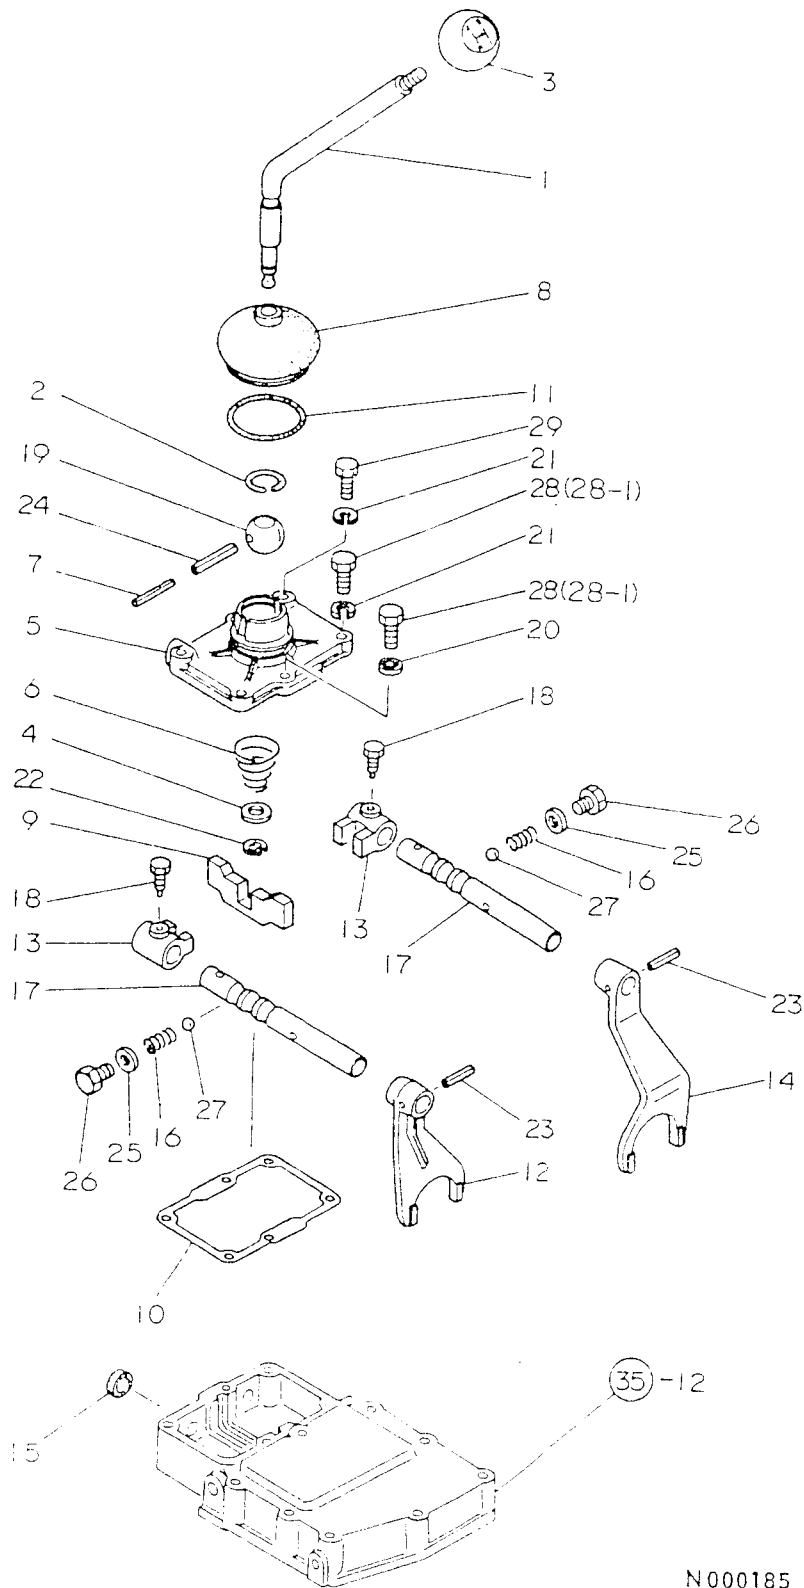

46. 主 变 速

N000185

←-----+
1 1G01 1
1(1F02) 1
+-----+
NPC-1408

NO.	シ
1	.
2	.
3	.
4	.
5	.
6	.
7	.
8	.
9	.
10	.
11	.
12	.
13	.
14	.
15	.
16	.
17	.
18	.
19	.
20	.
21	.
22	.
23	.
24	.
25	.
26	.
27	.
28	.
28- 1	.
29	(A)
	(A)