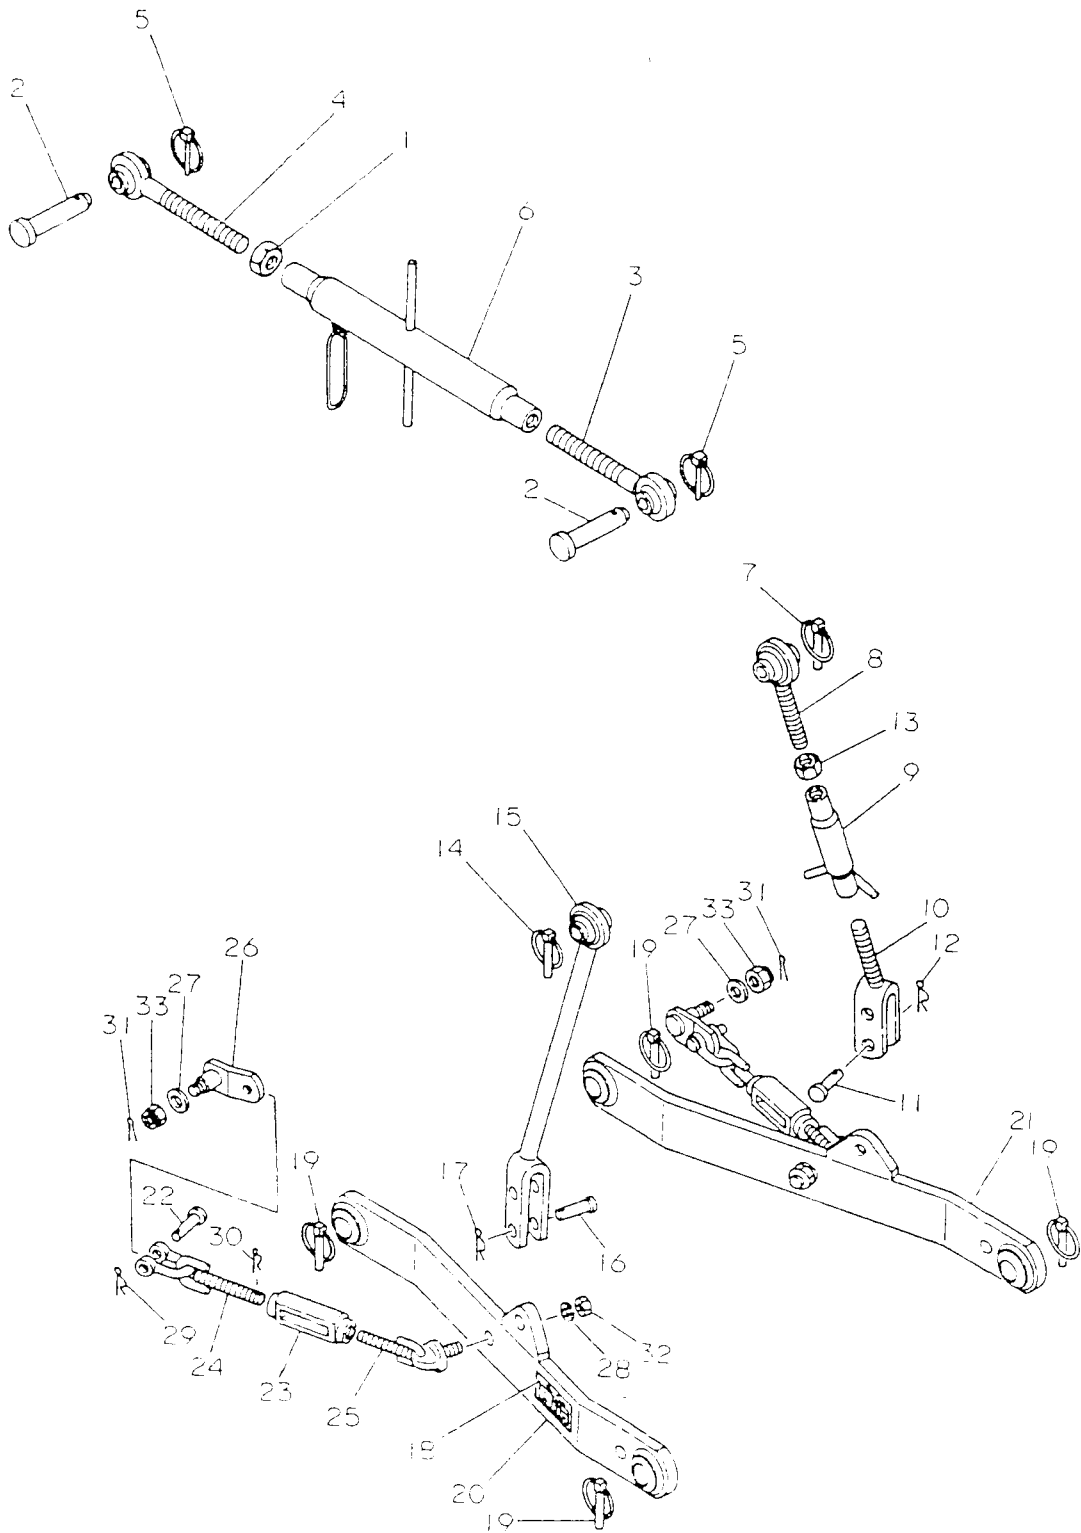

77. トップリンク

N002465

+-----+
I 1K10 I
I(1K09)I
+-----+
NPC-1408

77. ト ッ プ リ ン ク

(A)=YM1702 (D)=YM1720
(B)=YM1702D (E)=YM1720D
(C)=YM1702DP (F)=YM1720DP

ミタツシ NO.	レハツル O フヘンハンコウ	フヘン メイ	-----コスウ-----						I P/U A R
			(A)	(B)	(C)	(D)	(E)	(F)	
1	194130-71140	6カクトメナツト M24	1	1	1	1	1	1	1
2	194150-71230	トツフ・リンクヒオン	2	2	2	2	2	2	1
3	794130-71260	トツフ・リンクアイホイルトL	1	1	1	1	1	1	1
4	794130-71360	トツフ・リンクアイホイルトR	1	1	1	1	1	1	1
5	794130-71410	ホ-ルソケツトロツクヒオン CMP	2	2	2	2	2	2	5
6	194446-71500	ターンハツクル CMP	1	1	1	1	1	1	1
7	794130-71410	ホ-ルソケツトロツクヒオン CMP	1	1	1	1	1	1	5
8	194420-72210	アイホイルト(リフト CMP	1	1	1	1	1	1	1
9	194430-72230	ターンハツクル(リフトリンク	1	1	1	1	1	1	1
10	194520-72450	ヨーク(リフトリンク	1	1	1	1	1	1	1
11	194130-72460	リフトヨークヒオン	1	1	1	1	1	1	2
I 12	22360-140000	スナツフ・ヒオン 14	1	1	1	1	1	1	Z 10
	(A=FXXXXX) (B=FXXXXX) (C=FXXXXX) (D=FXXXXX) (E=FXXXXX) (F=FXXXXX)								
I 13	26756-180002	トメナツト 18	1	1	1	1	1	1	Z 10
	(A=FXXXXX) (B=FXXXXX) (C=FXXXXX) (D=FXXXXX) (E=FXXXXX) (F=FXXXXX)								
14	794130-71410	ホ-ルソケツトロツクヒオン CMP	1	1	1	1	1	1	5
15	194520-72300	リフトリンクL CMP	1	1	1	1	1	1	1
16	194130-72460	リフトヨークヒオン	1	1	1	1	1	1	2
17	22360-140000	スナツフ・ヒオン 14	1	1	1	1	1	1	10
18	194430-65550	メイハン(3Pシヤ	1	1	1	1	1	1	1
19	794130-71410	ホ-ルソケツトロツクヒオン CMP	4	4	4	4	4	4	5
20	194520-73410	ロアリンクL CMP	1	1	1	1	1	1	1
21	194520-73450	ロアリンクR CMP	1	1	1	1	1	1	1
22	194080-74631	シャツクルヒオン SA10	2	2	2	2	2	2	1
23	194150-74670	チエツクチエンターンハツクル	2	2	2	2	2	2	1
24	194430-74710	チエツクチエン L CMP	2	2	2	2	2	2	1
25	194420-74800	チエツクチエン CMP	2	2	2	2	2	2	1
26	194150-74911	チエツクチエンヒンシヤ	2	2	2	2	2	2	1
27	194150-74920	ワツシヤ	2	2	2	2	2	2	5
28	22217-140000	ハ-ネサツカ-ネ 14	2	2	2	2	2	2	10
29	22360-120000	スナツフ・ヒオン 12	2	2	2	2	2	2	10
30	22360-200000	スナツフ・ヒオン 20	2	2	2	2	2	2	10
31	22417-300350	ワリヒオン 3.0X 35	2	2	2	2	2	2	10
32	26716-140002	ナツト 14	2	2	2	2	2	2	10
33	26817-160002	ミソハツキナツト 16	2	2	2	2	2	2	10