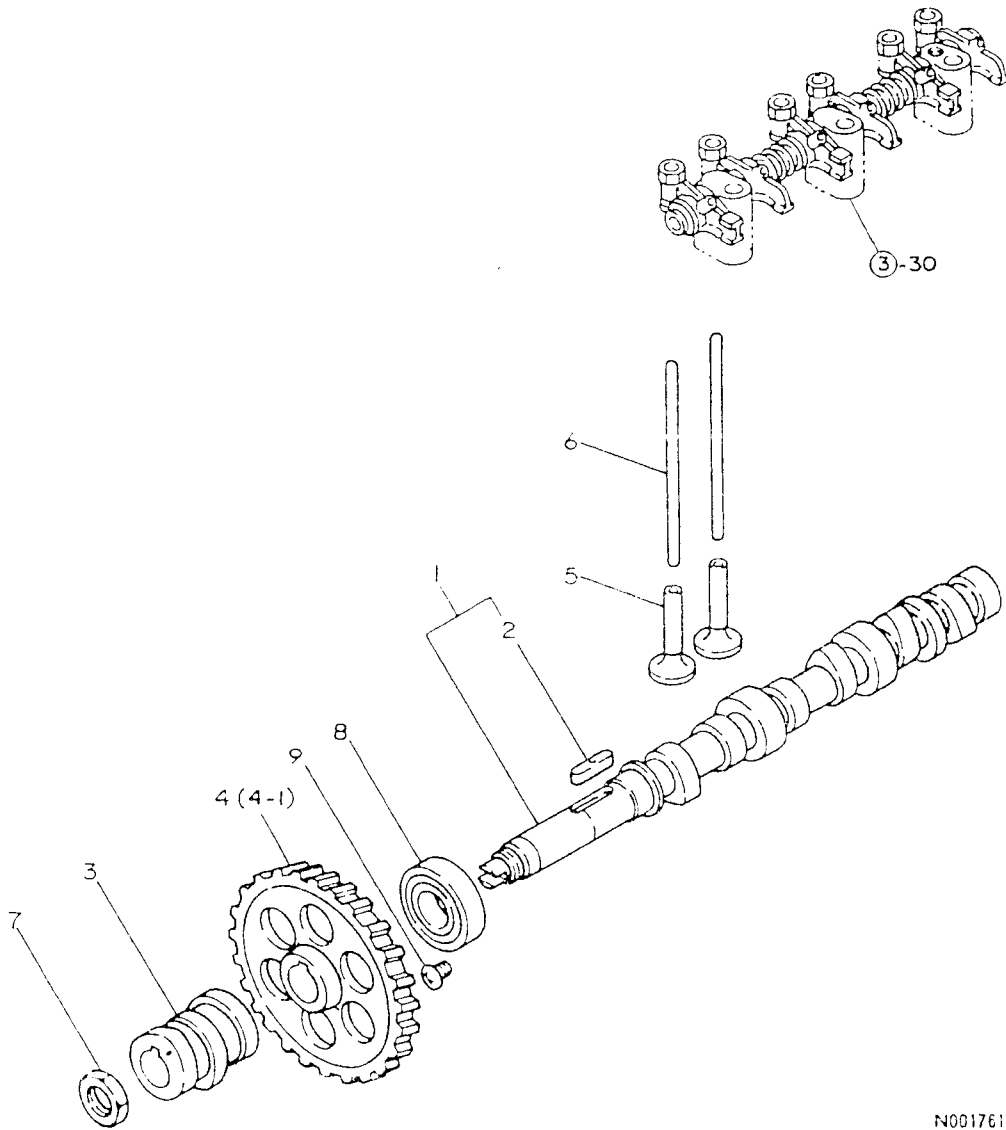

5. カムシャフト

SPEC CODE
D24060-02200
D21454-14100

N001761

+--
1 1E
1 (1E
+--
NPC-
ミタ
NO
1
2
3
4
I 4
5
6
7
8
9

+-----+
I 1B10 I
I(1B02)I
+-----+
NPC-1408

5. カ ム シ ャ フ ト

(A)=3T75U-NA (D)=
(B)= (E)=
(C)= (F)=

NO.	ミタシ	シハル 0	フビシハココウ	フビシ メイ	-----コソウ-----						I P/U A R
					(A)	(B)	(C)	(D)	(E)	(F)	
1	.		721450-14580	カムシヤフトASY	1						1
2	..		22512-070300	フエサキ 7X30	1						1
3	.		121450-14090	FOカム	1						1
4	.	*	121450-14100	カムキヤ	1						1
I 4- 1	.		129350-14100	カム キヤ-	1					N	1
			(A=EXXXXX)								
5	.		104200-14200	タロット	6						1
6	.		121450-14400	フツシロツト	6						1
7	.		121450-14120	ナツト(カムキヤ)	1						1
8	.		24101-062054	ハリアリク 6205	1						1
9	.		26587-080102	ハイントコネシ(+アナ 8X10	1						10