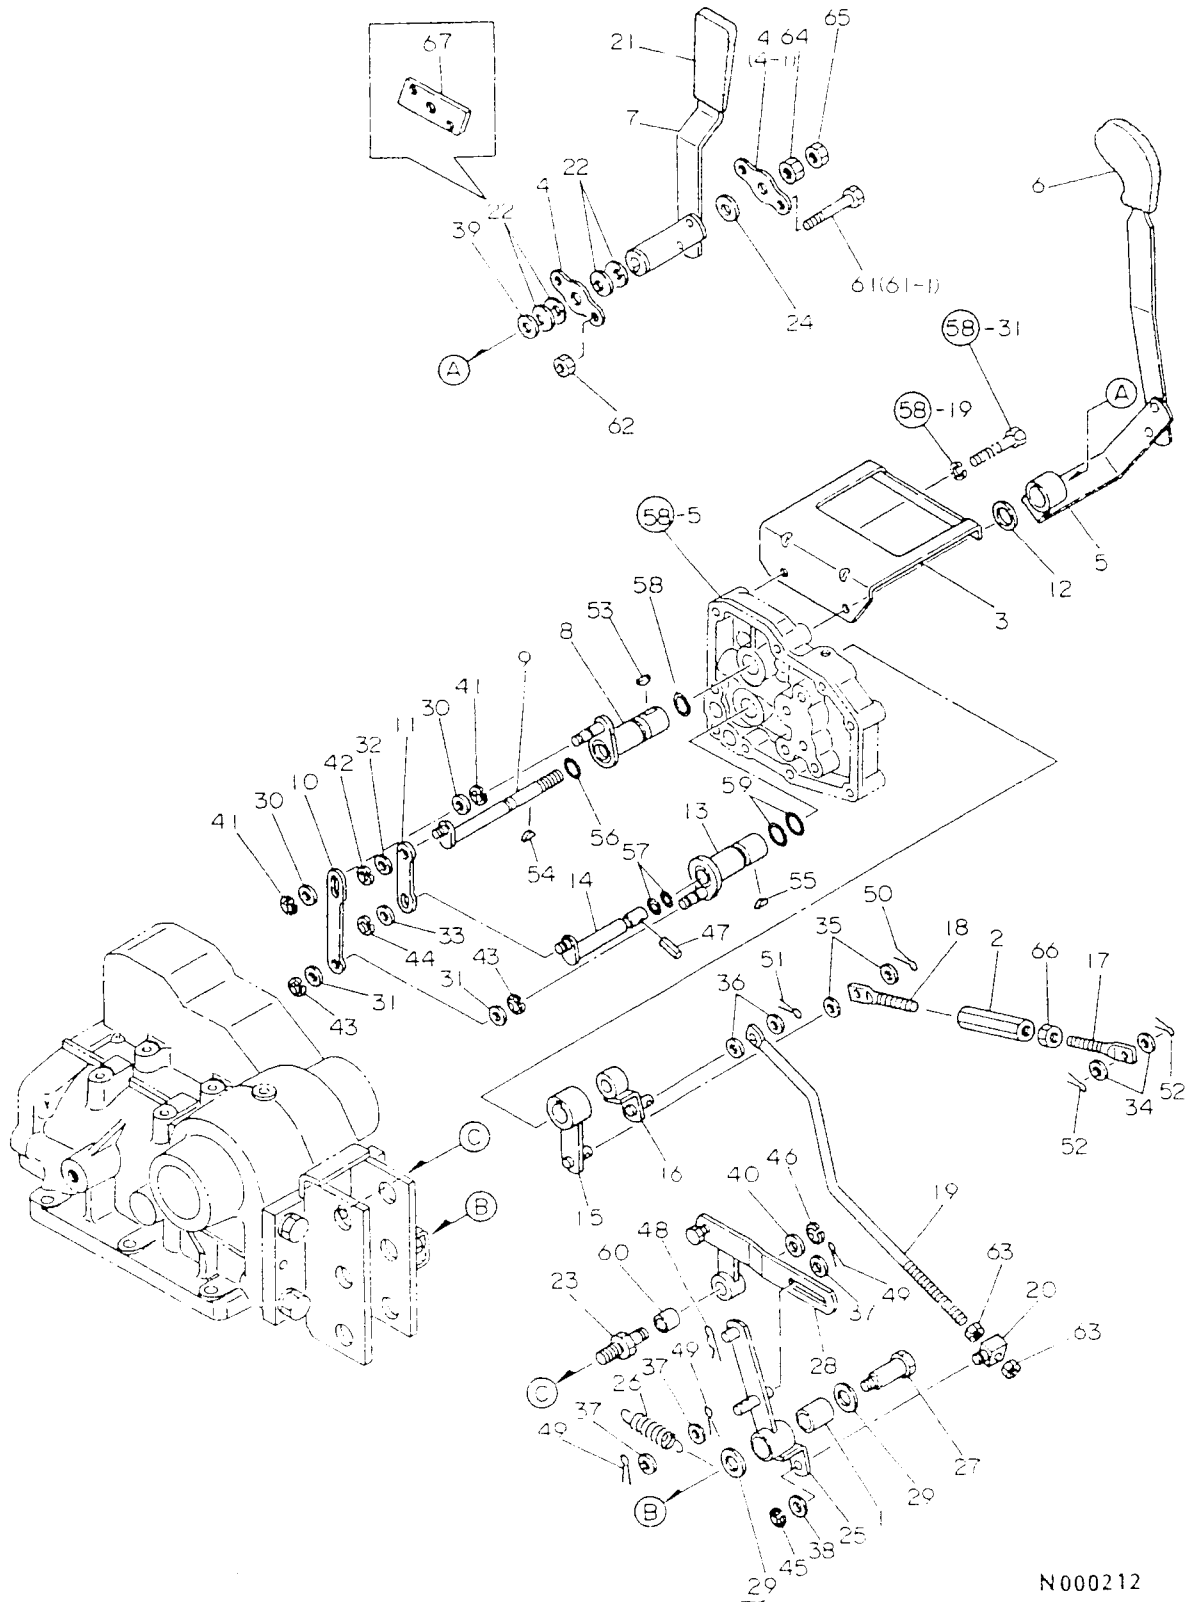

62. 油圧コントロール

N000212

+-----+
I 1107 I
I(1102)I
+-----+
NPC-1408

62. 油圧コントロール

(A)=YM1702 (D)=YM1720
(B)=YM1702D (E)=YM1720D
(C)=YM1702DP (F)=YM1720DP

No.	ミタシ	レバール	O	フエヒンハソコツウ	フエヒン	メイ	-----コスウ-----						I	P/U	A	R	
							(A)	(B)	(C)	(D)	(E)	(F)					
1	.	194310-21210		マキフツツシ2	15X20X25		1	1	1	1	1	1	1	1	1	1	1
2	.	194130-37730		ターンハツツク	10X70		1	1	1	1	1	1	1	1	1	2	
3	.	194550-47310		ストツハ°(レバール)			1	1	1	1	1	1	1	1	1	1	
4	.	194170-47320		フ°レート			2	2	2	2	2	2	2	2	2	1	
I 4- 1	.	194170-47320		フ°レート			1	1	1	1	1	1	1	1	1	K	1
		(A=F00254)		(B=F00559)			(C=F00559)		(D=F10100)		(E=F10670)		(F=F10670)				
5	.	194520-47360		レバール-(Pコントロール)			1	1	1	1	1	1	1	1	1	1	
6	.	194420-47370		ノフ°(コントロールレバール)			1	1	1	1	1	1	1	1	1	1	
7	.	194550-47370		レバール-(Dコントロール)			1	1	1	1	1	1	1	1	1	1	
8	.	194170-47380		シャフト(Pコントロール)			1	1	1	1	1	1	1	1	1	1	
9	.	194170-47390		シャフト(Dコントロール)			1	1	1	1	1	1	1	1	1	1	
10	.	194170-47420		レバール-(Pコントロール)			1	1	1	1	1	1	1	1	1	1	
11	.	194170-47430		レバール-(Dコントロール)			1	1	1	1	1	1	1	1	1	1	
12	.	194170-47440		フ°レート(フリクション)			1	1	1	1	1	1	1	1	1	1	
13	.	194170-47450		シャフト(Pフイートツハツツク)			1	1	1	1	1	1	1	1	1	1	
14	.	194170-47460		シャフト(Dフイートツハツツク)			1	1	1	1	1	1	1	1	1	1	
15	.	194170-47470		ア-ム(Pフイートツハツツク)			1	1	1	1	1	1	1	1	1	1	
16	.	194550-47480		ア-ム(Dフイートツハツツク)			1	1	1	1	1	1	1	1	1	1	
17	.	194180-47490		ロツツ"A(フイートツハツツク)			1	1	1	1	1	1	1	1	1	1	
18	.	194180-47500		ロツツ"B(フイートツハツツク)			1	1	1	1	1	1	1	1	1	1	
19	.	194550-47510		フイートツハツツクロツツ"			1	1	1	1	1	1	1	1	1	1	
20	.	194550-47530		アシヤスタ			1	1	1	1	1	1	1	1	1	1	
21	.	194150-47621		コントロールレバール-ノフ°			1	1	1	1	1	1	1	1	1	1	
22	.	194151-47760		サラハツツネサツツカツツネ 12			4	4	4	4	4	4	4	4	4	1	
23	.	194550-47770		ホルツツト(フイートツハツツク)			1	1	1	1	1	1	1	1	1	1	
24	.	194310-47790		フリクションフ°レート			1	1	1	1	1	1	1	1	1	1	
25	.	194550-47830		ア-ム(フイートツハツツク)			1	1	1	1	1	1	1	1	1	1	
26	.	194550-47840		リターン スフ°リンク"			1	1	1	1	1	1	1	1	1	1	
27	.	194550-47850		ホルツツトB(フイートツハツツク)			1	1	1	1	1	1	1	1	1	1	
28	.	194550-47860		リンク(フイートツハツツク)			1	1	1	1	1	1	1	1	1	1	
29	.	194550-47910		スフ°-サ(15X28X2)			2	2	2	2	2	2	2	2	2	2	1
30	.	22117-080000		サツツカツツネ(コマル 8			2	2	2	2	2	2	2	2	2	10	
31	.	22117-080000		サツツカツツネ(コマル 8			2	2	2	2	2	2	2	2	2	10	
32	.	22117-080000		サツツカツツネ(コマル 8			1	1	1	1	1	1	1	1	1	10	
33	.	22117-080000		サツツカツツネ(コマル 8			1	1	1	1	1	1	1	1	1	10	
34	.	22117-100000		サツツカツツネ(コマル 10			2	2	2	2	2	2	2	2	2	10	
35	.	22117-100000		サツツカツツネ(コマル 10			2	2	2	2	2	2	2	2	2	10	
36	.	22117-100000		サツツカツツネ(コマル 10			2	2	2	2	2	2	2	2	2	10	
37	.	22137-080000		サツツカツツネ(ミカツツキ 8			3	3	3	3	3	3	3	3	3	10	
38	.	22137-100000		サツツカツツネ(ミカツツキ 10			1	1	1	1	1	1	1	1	1	10	
39	.	22137-120000		サツツカツツネ(ミカツツキ 12			1	1	1	1	1	1	1	1	1	10	
40	.	22137-120000		サツツカツツネ(ミカツツキ 12			1	1	1	1	1	1	1	1	1	10	
41	.	22272-000060		トメフ°E 6			2	2	2	2	2	2	2	2	2	10	
42	.	22272-000060		トメフ°E 6			1	1	1	1	1	1	1	1	1	10	
43	.	22272-000060		トメフ°E 6			2	2	2	2	2	2	2	2	2	10	
44	.	22272-000060		トメフ°E 6			1	1	1	1	1	1	1	1	1	10	
45	.	22272-000070		トメフ°E 7			1	1	1	1	1	1	1	1	1	10	
46	.	22272-000090		トメフ°E 9			1	1	1	1	1	1	1	1	1	10	
47	.	22351-050025		スフ°リンク"ヒ°ン 5.0AX 25			1	1	1	1	1	1	1	1	1	10	
48	.	22360-080000		スナツツフ°ヒ°ン 8			1	1	1	1	1	1	1	1	1	10	
49	.	22417-200150		ワリヒ°ン 2.0X 15			3	3	3	3	3	3	3	3	3	10	
50	.	22417-300200		ワリヒ°ン 3.0X 20			1	1	1	1	1	1	1	1	1	10	
51	.	22417-300200		ワリヒ°ン 3.0X 20			1	1	1	1	1	1	1	1	1	10	
52	.	22417-300200		ワリヒ°ン 3.0X 20			2	2	2	2	2	2	2	2	2	10	

** ツツツク **

NO00212