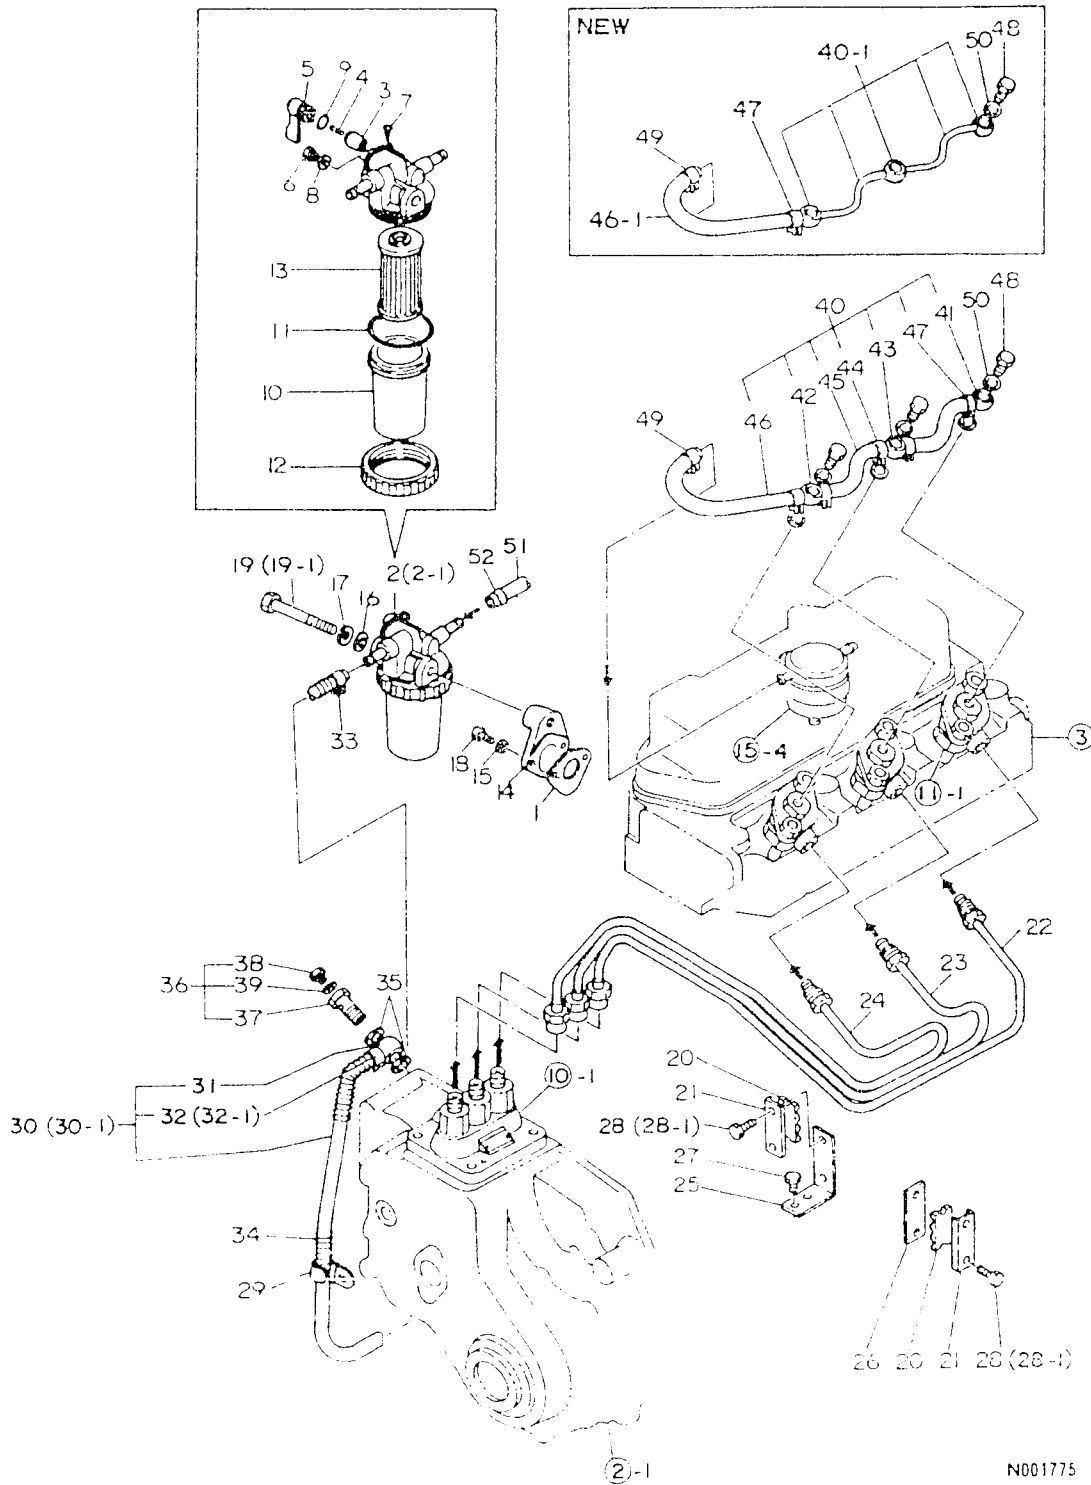

12. 燃 料 油 系 統

SPEC. CODE
D21467-55100
D21470-59100
D21467-59200

N001775

+----
I 1C0
I(1B0
+----
NPC-1.
ミタ
NO.
I 1
2
I 2-
3
4
5
6
7
8
9
10
11
12
13
I 14
I 15
I 16
17
I 18
19
I 19-
20
21
22
23
24
25
26
27
28
I 28-
29
30
I 30-
31
32
I 32-
I 33
I 34
35
36
37