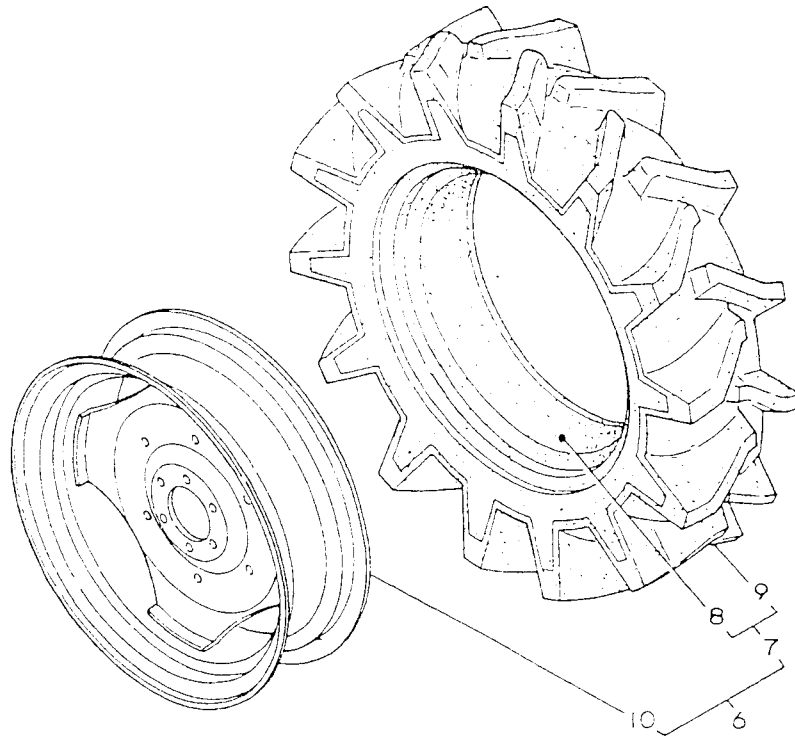

55. リヤホイールタイヤ

N000199

55. リヤホイルタイヤ

+-----+
I 1H07 I
I(1H02) I
+-----+
NPC-1408

(A)=YM1702 (D)=YM1720
(B)=YM1702D (E)=YM1720D
(C)=YM1702DP (F)=YM1720DP

NO.	ミタシ	レベル	0	フ"ヒンハ"ンコ"ウ	フ"ヒン	メイ	-----コ"スウ----- I P/U A R						
							(A)	(B)	(C)	(D)	(E)	(F)	
1	.			794420-34700	リヤホイル	タイヤL シクミ	1	1	1	1	1	1	1
2	..			194420-34900	タイヤ	8.3-22(H CMP	1	1	1	1	1	1	1
3	...			194190-34710	チユ-フ"	8-22	1	1	1	1	1	1	1
4	...			194420-34910	タイヤ		1	1	1	1	1	1	1
5	..			194190-34800	ホイル	W-7X22W	1	1	1	1	1	1	1
6	.			794420-34800	リヤホイル	タイヤR シクミ	1	1	1	1	1	1	1
7	..			194420-34900	タイヤ	8.3-22(H CMP	1	1	1	1	1	1	1
8	...			194190-34710	チユ-フ"	8-22	1	1	1	1	1	1	1
9	...			194420-34910	タイヤ		1	1	1	1	1	1	1
10	..			194190-34800	ホイル	W-7X22W	1	1	1	1	1	1	1