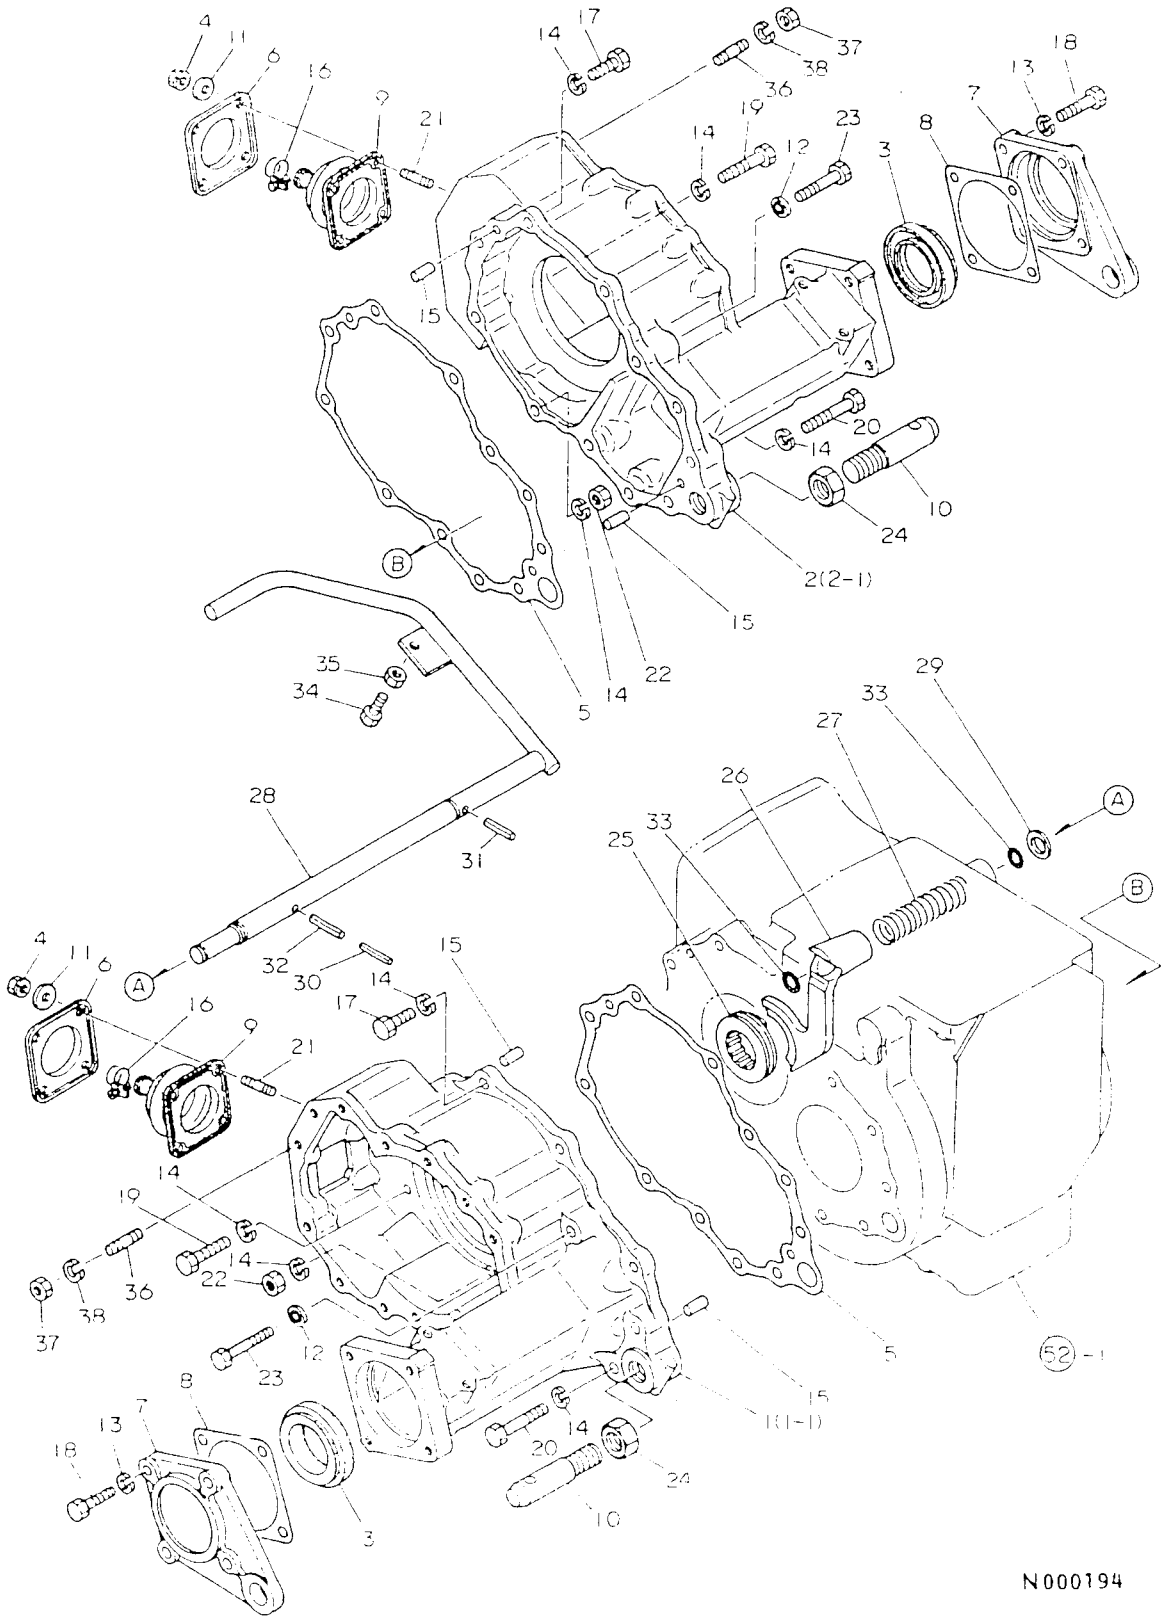

53. リヤハウジング

N000194

+-----+
I 1H05 I
I(1H02)I
+-----+
NPC-1408

53. リヤハウジング

(A)=YM1702 (D)=YM1720
(B)=YM1702D (E)=YM1720D
(C)=YM1702DP (F)=YM1720DP

ミタシ NO.	レハル O	フヘンハソコウ	フヘン メイ	-----コソウ----- I P/U A R					
				(A)	(B)	(C)	(D)	(E)	(F)
1	.	* 194520-32600	リヤアクスルハウジング L	1	1	1	1	1	1
I 1-	1	194520-32601	リヤアクスルハウジング L	1	1	1	1	1	N 1
		(A=FXXXXX) (B=FXXXXX) (C=FXXXXX) (D=FXXXXX) (E=FXXXXX) (F=FXXXXX)							
2	.	* 194520-32610	リヤアクスルハウジング R	1	1	1	1	1	1
I 2-	1	194520-32611	リヤアクスルハウジング R	1	1	1	1	1	N 1
		(A=FXXXXX) (B=FXXXXX) (C=FXXXXX) (D=FXXXXX) (E=FXXXXX) (F=FXXXXX)							
3	.	194447-14140	オイルシールTC6Y 577512	2	2	2	2	2	2
4	.	194990-22040	ケフオス (スハツク) 6	8	8	8	8	8	8
5	.	194520-32620	ハツキン(リヤアクスル	2	2	2	2	2	2
6	.	194550-32720	フーツオサエ	2	2	2	2	2	2
7	.	194420-34310	オイルシールケース	2	2	2	2	2	2
8	.	194420-34340	ハツキン(オイルシールケース	2	2	2	2	2	2
9	.	194550-36910	フーツ(フーレーキ	2	2	2	2	2	2
10	.	194150-73182	ローアリンクピンチ	2	2	2	2	2	2
11	.	22157-060000	サッカネ(タマイマル 6	8	8	8	8	8	8
12	.	22190-080000	シールフツヤ(ホット 8	2	2	2	2	2	2
13	.	22217-100000	ハツネサッカネ 10	8	8	8	8	8	8
14	.	22217-100000	ハツネサッカネ 10	20	20	20	20	20	20
15	.	22312-100140	エイコウピン 10X14	4	4	4	4	4	4
16	.	23010-016000	ホースハント 16	2	2	2	2	2	2
17	.	26116-100302	ホット 10X 30	10	10	10	10	10	10
18	.	26116-100352	ホット 10X 35	8	8	8	8	8	8
19	.	26116-100452	ホット 10X 45	4	4	4	4	4	4
20	.	26116-100552	ホット 10X 55	4	4	4	4	4	4
21	.	26216-060142	ウエコミホット 6X 14	8	8	8	8	8	8
22	.	26716-100002	ナツト 10	2	2	2	2	2	2
23	.	26116-080552	ホット 8X 55	2	2	2	2	2	2
24	.	26776-220002	トメナツト(ホツ 22	2	2	2	2	2	2
25	.	194420-33100	スライタ(テフロッツク	1	1	1	1	1	1
26	.	194420-33140	シフトフォーク(テフロッツク	1	1	1	1	1	1
27	.	194420-33150	リターンスフオリク(テフロッツク	1	1	1	1	1	1
28	.	194510-33160	ヘタール(テフロッツク	1	1	1	1	1	1
29	.	194300-33200	スヘーサ 20X32X3.2	1	1	1	1	1	1
30	.	22351-050040	スフオリクピン 5.0AX 40	1	1	1	1	1	1
31	.	22351-080032	スフオリクピン 8.0AX 32	1	1	1	1	1	1
32	.	22351-080040	スフオリクピン 8.0AX 40	1	1	1	1	1	1
33	.	24311-000160	オリク 1A P 16.0	2	2	2	2	2	2
34	.	26116-080252	ホット 8X 25	1	1	1	1	1	1
35	.	26716-080002	ナツト 8	1	1	1	1	1	1
36	.	26216-100252	ウエコミホット 10X 25	2	2	2	2	2	2
37	.	26716-100002	ナツト 10	2	2	2	2	2	2
38	.	22217-100000	ハツネサッカネ 10	2	2	2	2	2	2