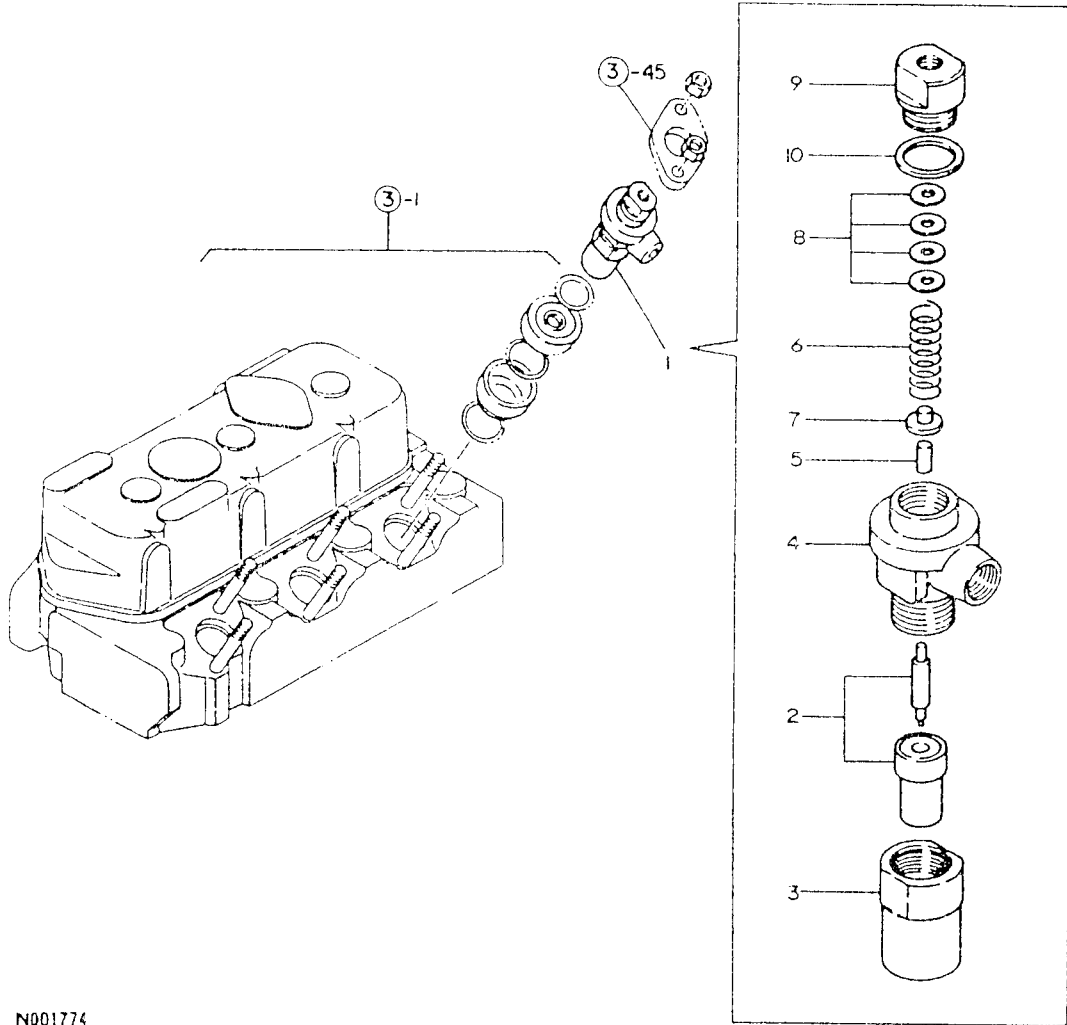

11. F. O. 噴 射 弁

SPEC. CODE
D24950-53100

N001774

+-----
I 1C01
I (18D2
+-----
NPC-14

ミタツシ
NO.

- 1
- 2
- 3
- 4
- 5
- 6
- 7
- 8
- 9
- 10

+-----+
I 1C01 I
I(1B02)I
+-----+
NPC-1408

11. F. O. 噴 射 弁

(A)=3T75U-NA (D)=
(B)= (E)=
(C)= (F)=

ミタシ NO.	レベル O	フビシバシコウ	フビシ メイ	-----コウ-----						
				(A)	(B)	(C)	(D)	(E)	(F)	
1	.	724950-53100	FOフシヤフン(シクミ)	3						1
2	..	124770-53000	ニートル	3						1
3	..	101147-53080	ケ-スナツ	3						1
4	..	103854-53100	ネリヨウフンホシタイ	3						1
5	..	113200-53110	インタ-スビコントル	3						5
6	..	103854-53120	ノスルスフリンク	3						10
7	..	113200-53120	ウケ(スフリンク)	3						5
8	..	110250-53150	チヨウセイシム CMP	3						10
9	..	103854-53180	ネリヨウフンスフリンクオサエ	3						1
10	..	172100-53200	FVSPヒツPK	3						10