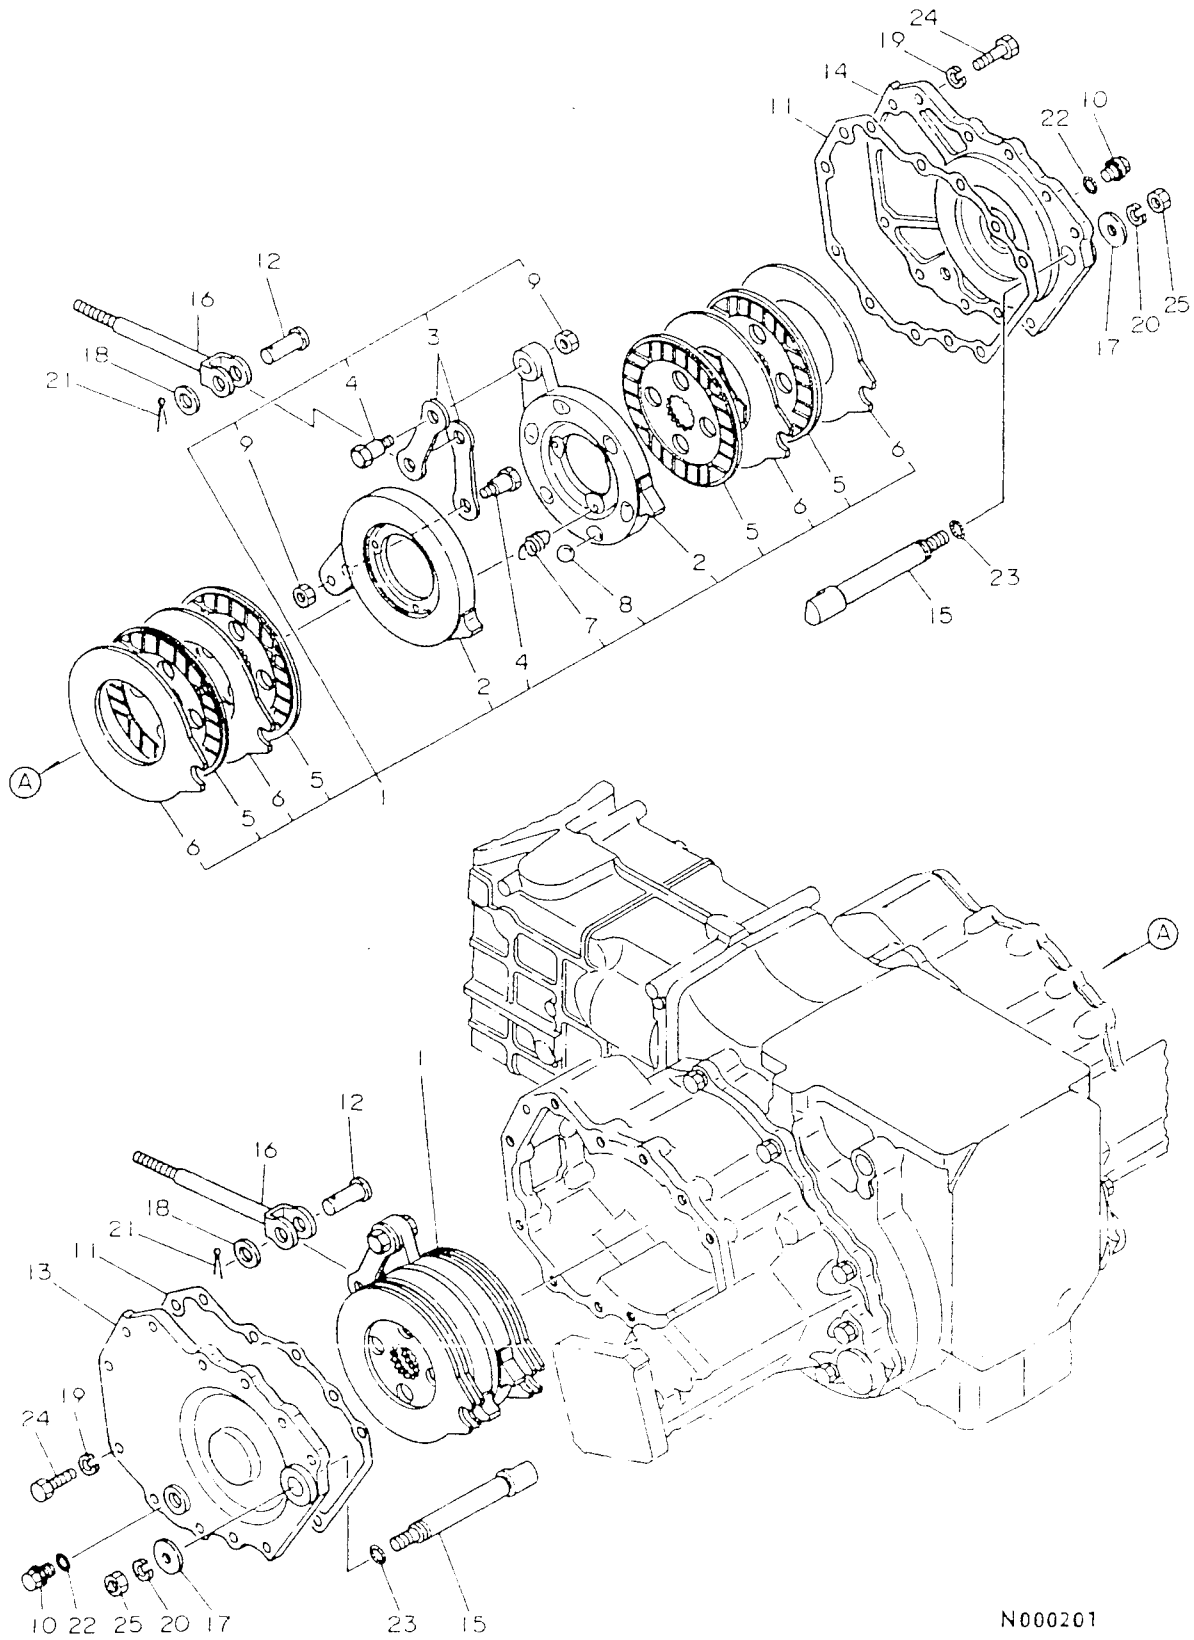

56. ブ レ ー キ

N000201

←-----+
1H08 I
(1H02) I
←-----+
APC-1408

56. ブ レ ー キ

(A)=YM1702 (D)=YM1720
(B)=YM1702D (E)=YM1720D
(C)=YM1702DP (F)=YM1720DP

シ NO.	レ ハ 0	フ ハ ン コ ウ	フ ハ ン メ イ	-----コ ス ウ-----						I P / U A R
				(A)	(B)	(C)	(D)	(E)	(F)	
1	.	194520-36600	テ ィ ス ク フ レ キ CMP	2	2	2	2	2	2	1
2	..	194520-36310	ア ク チ ユ エ ー タ	4	4	4	4	4	4	1
3	..	194520-36330	フ レ ー ト (リ ン ク	4	4	4	4	4	4	1
4	..	194550-36390	ホ ル ト (リ ン ク	4	4	4	4	4	4	1
5	..	194520-36510	マ サ ツ ハ ン 140	8	8	8	8	8	8	1
6	..	194520-36520	ス テ ィ ル フ レ ー ト 3.2	8	8	8	8	8	8	1
7	..	194550-36530	ス フ リ ン ク	6	6	6	6	6	6	1
8	..	24190-240001	コ ウ キ ユ ウ 3/4	12	12	12	12	12	12	10
9	..	26751-100002	ト メ ナ ツ ト 10	4	4	4	4	4	4	10
10	.	194151-24770	ア フ ラ フ タ 14	2	2	2	2	2	2	1
11	.	194520-36320	ハ ッ ツ キ ン (フ レ ー キ カ ハ ー	2	2	2	2	2	2	1
12	.	194327-36340	ヒ ョ ン 14.9X37	2	2	2	2	2	2	1
13	.	194520-36350	カ ハ ー L (フ レ ー キ	1	1	1	1	1	1	1
14	.	194520-36360	カ ハ ー R (フ レ ー キ	1	1	1	1	1	1	1
15	.	194520-36370	ア ン カ ー ヒ ョ ン	2	2	2	2	2	2	1
16	.	194550-37740	フ レ ー キ ロ ツ ト " (L ネ シ	2	2	2	2	2	2	1
17	.	1E6150-73410	サ ッ カ ッ ネ 12 33 4.5	2	2	2	2	2	2	1
18	.	22137-140000	サ ッ カ ッ ネ (ミ カ ッ キ 14	2	2	2	2	2	2	10
19	.	22217-100000	ハ ッ ネ サ ッ カ ッ ネ 10	18	18	18	18	18	18	10
20	.	22217-120000	ハ ッ ネ サ ッ カ ッ ネ 12	2	2	2	2	2	2	10
21	.	22417-300250	ワ リ ヒ ョ ン 3.0X 25	2	2	2	2	2	2	10
22	.	24311-000140	オ リ ン ク " 1A P 14.0	2	2	2	2	2	2	10
23	.	24311-000160	オ リ ン ク " 1A P 16.0	2	2	2	2	2	2	10
24	.	26116-100302	ホ ル ト 10X 30	18	18	18	18	18	18	10
25	.	26716-120002	ナ ツ ト 12	2	2	2	2	2	2	10