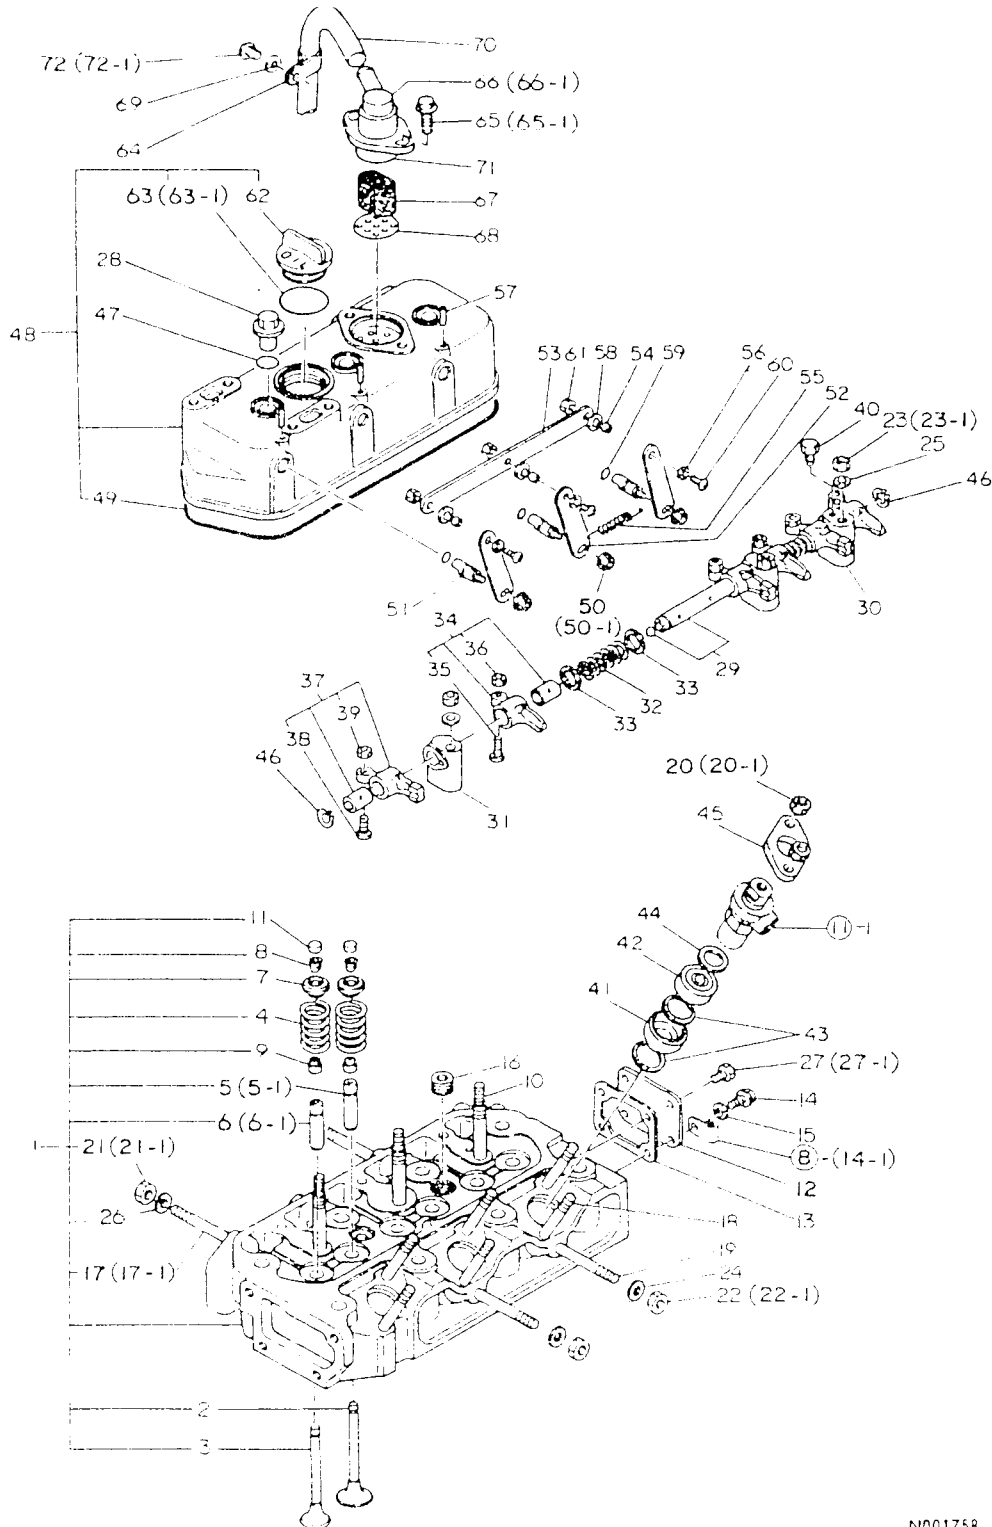

3. シリンダヘッド

SPEC. CODE
D21450-03101
D21462-03200
D21470-11100

+---
I 1B
I (1B
+---
NPC-
39
N0
1
2
3
4
5
I 5
6
I 6
7
8
9
10
11
12
13
14
I 15
16
17
I 17
18
19
20
I 20
21
I 21
22
I 22
23
I 23
24
25
26
27
I 27
28
29
30
31
32
33
34
35
36
37