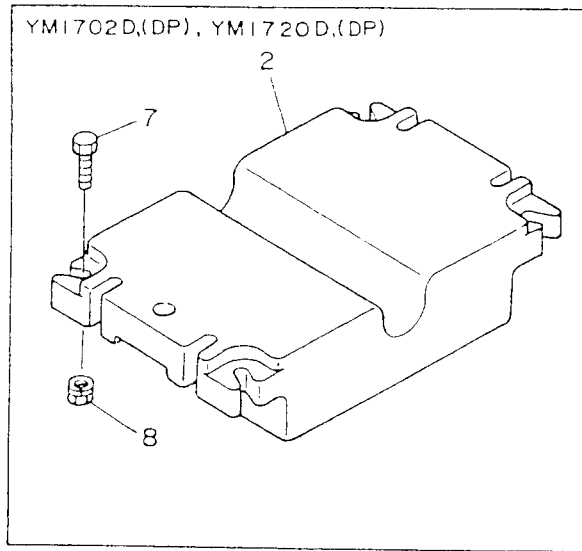

75. バランスウェイト

N000232

+-----+
I 1K06 I
I(1K05)I
+-----+
NPC-1408

75. バランスウエイト

(A)=YM1702 (D)=YM1720
(B)=YM1702D (E)=YM1720D
(C)=YM1702DP (F)=YM1720DP

ミタシ NO.	レハル 0	フビコハコウ	フビコ メイ	-----コウ-----						I P/U A R
				(A)	(B)	(C)	(D)	(E)	(F)	
1	.	194420-81410	ウエイト 30	1			1			1
2	.	194440-81410	ウエイト 20		1	1		1	1	1
3	.	194430-81420	フロントサフウエイト	1			1			1
4	.	26116-100902	ホルト 10X 90	3			3			10
5	.	22157-100000	サカネ(タイマル 10	3			3			10
6	.	22217-100000	ハネサカネ 10	3			3			10
7	.	26116-080352	ホルト 8X 35	2	2	2	2	2	2	10
8	.	194990-22140	ケラス(コニカル) 8	2	2	2	2	2	2	5