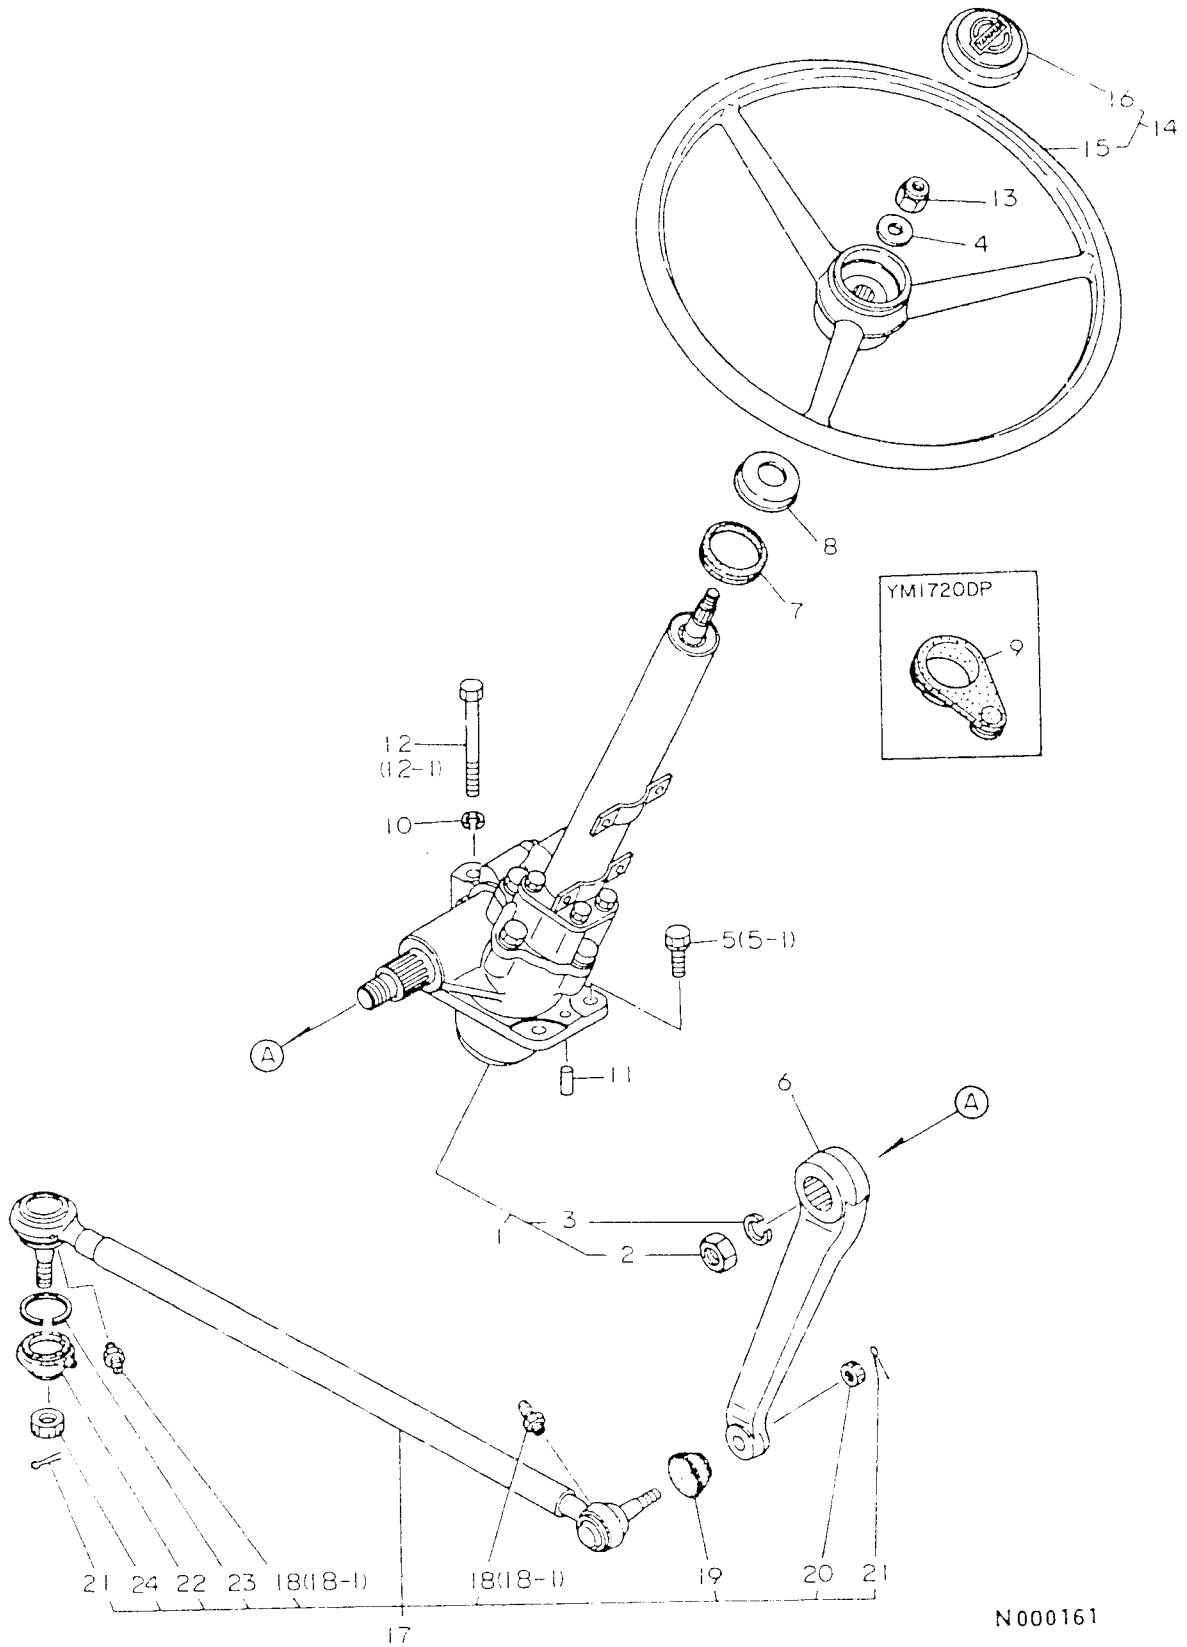

31. ステアリングギヤ

1E15	1
(1E02)	1
PC-1408	
NO.	
1	
2	
3	
4	
5	
5-1	
6	
7	
8	
9	
10	
11	
12	
12-1	
13	
14	
15	
16	
17	
18	
18-1	
19	
20	
21	
22	
23	
24	

N000161