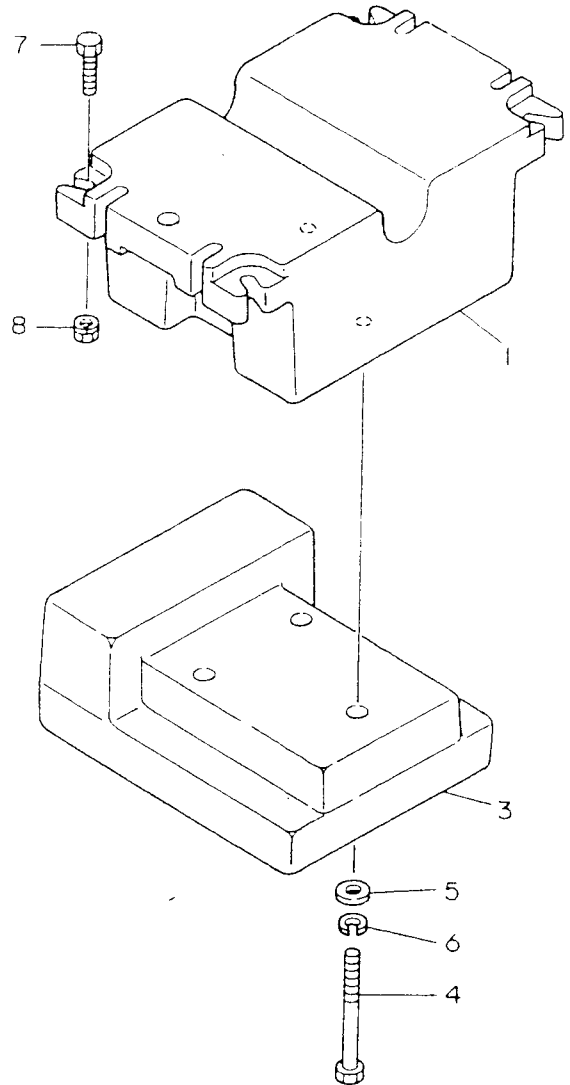

75. バランスウェイト

N000232

+-----+
I 1K06 I
I(1K05)I
+-----+
NPC-1408

75. バランスウエイト

(A)=YM1702 (D)=YM1720
(B)=YM1702D (E)=YM1720D
(C)=YM1702DP (F)=YM1720DP

ミタシ NO.	レハル 0	フビコハコウ	フビコ メイ	-----コウ-----						I P/U A R
				(A)	(B)	(C)	(D)	(E)	(F)	
1	.	194420-81410	ウエイト 30	1			1			1
2	.	194440-81410	ウエイト 20		1	1		1	1	1
3	.	194430-81420	フロントサフウエイト	1			1			1
4	.	26116-100902	ホルト 10X 90	3			3			10
5	.	22157-100000	サカネ(タイマル 10	3			3			10
6	.	22217-100000	ハネサカネ 10	3			3			10
7	.	26116-080352	ホルト 8X 35	2	2	2	2	2	2	10
8	.	194990-22140	ケラス(コニカル) 8	2	2	2	2	2	2	5