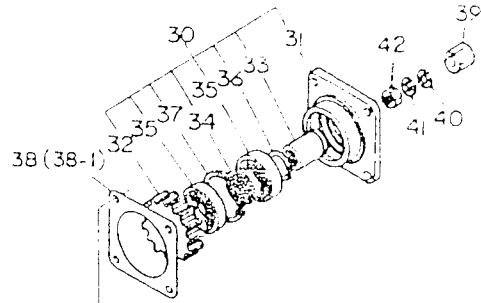

2. ギヤ ケ ー ス

SPEC. CODE
D21567-01201
D29350-26100
D21450-91100

N001752