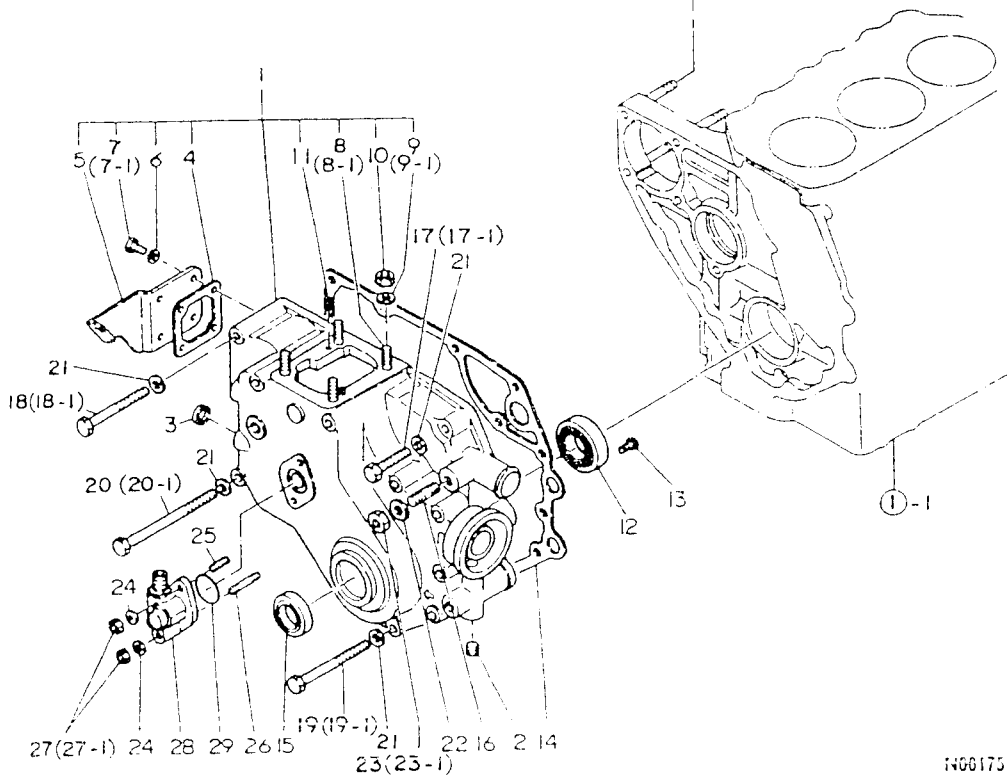

2. ギヤケース

SPEC. CODE
D21567-01201
D21950-26100
D21450-91100

14001732

+--
1 18
1(18
+--
NPC
39
NO
1 30
31
1 32
1 33
34
35
36
37
1 37
38
1 38
39
1 40
41
42