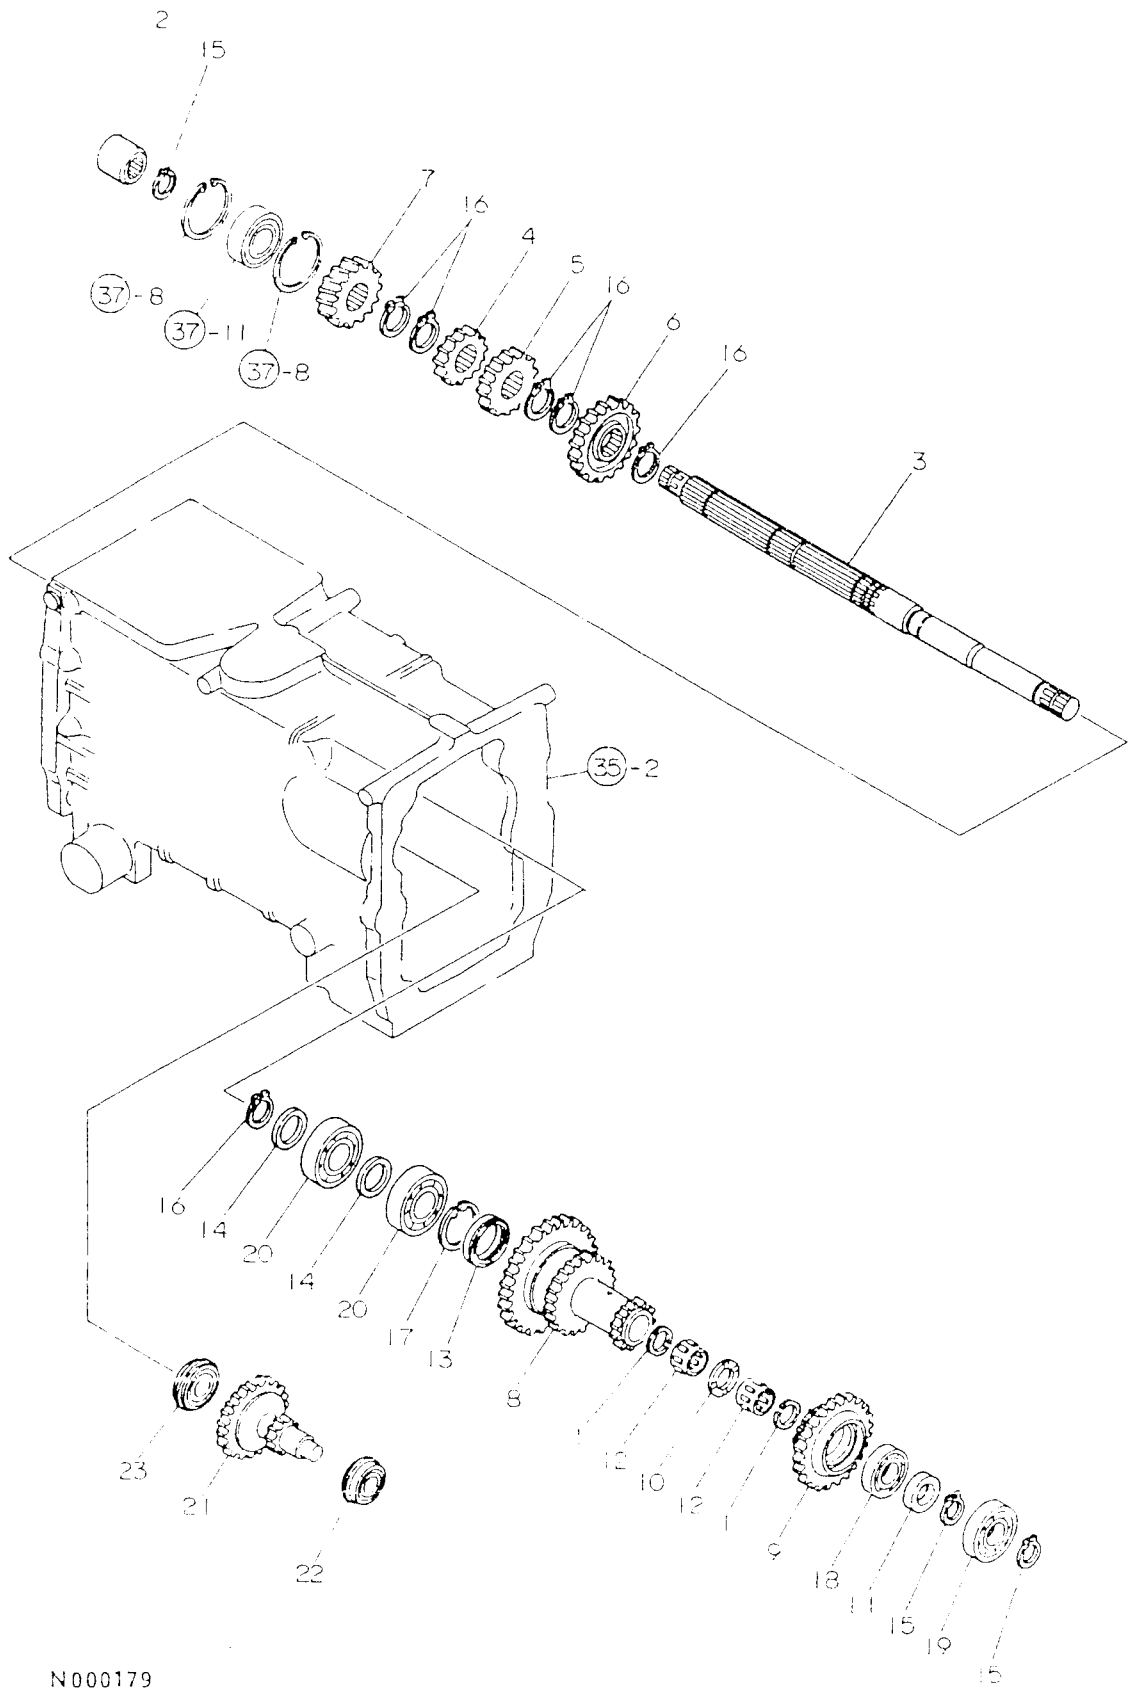

41. メーンシャフト

N000179

NO.	品名
1	
2	
3	
4	
5	
6	
7	
8	
9	
10	
11	
12	
13	
14	
15	
16	
17	
18	
19	
20	
21	
22	
23