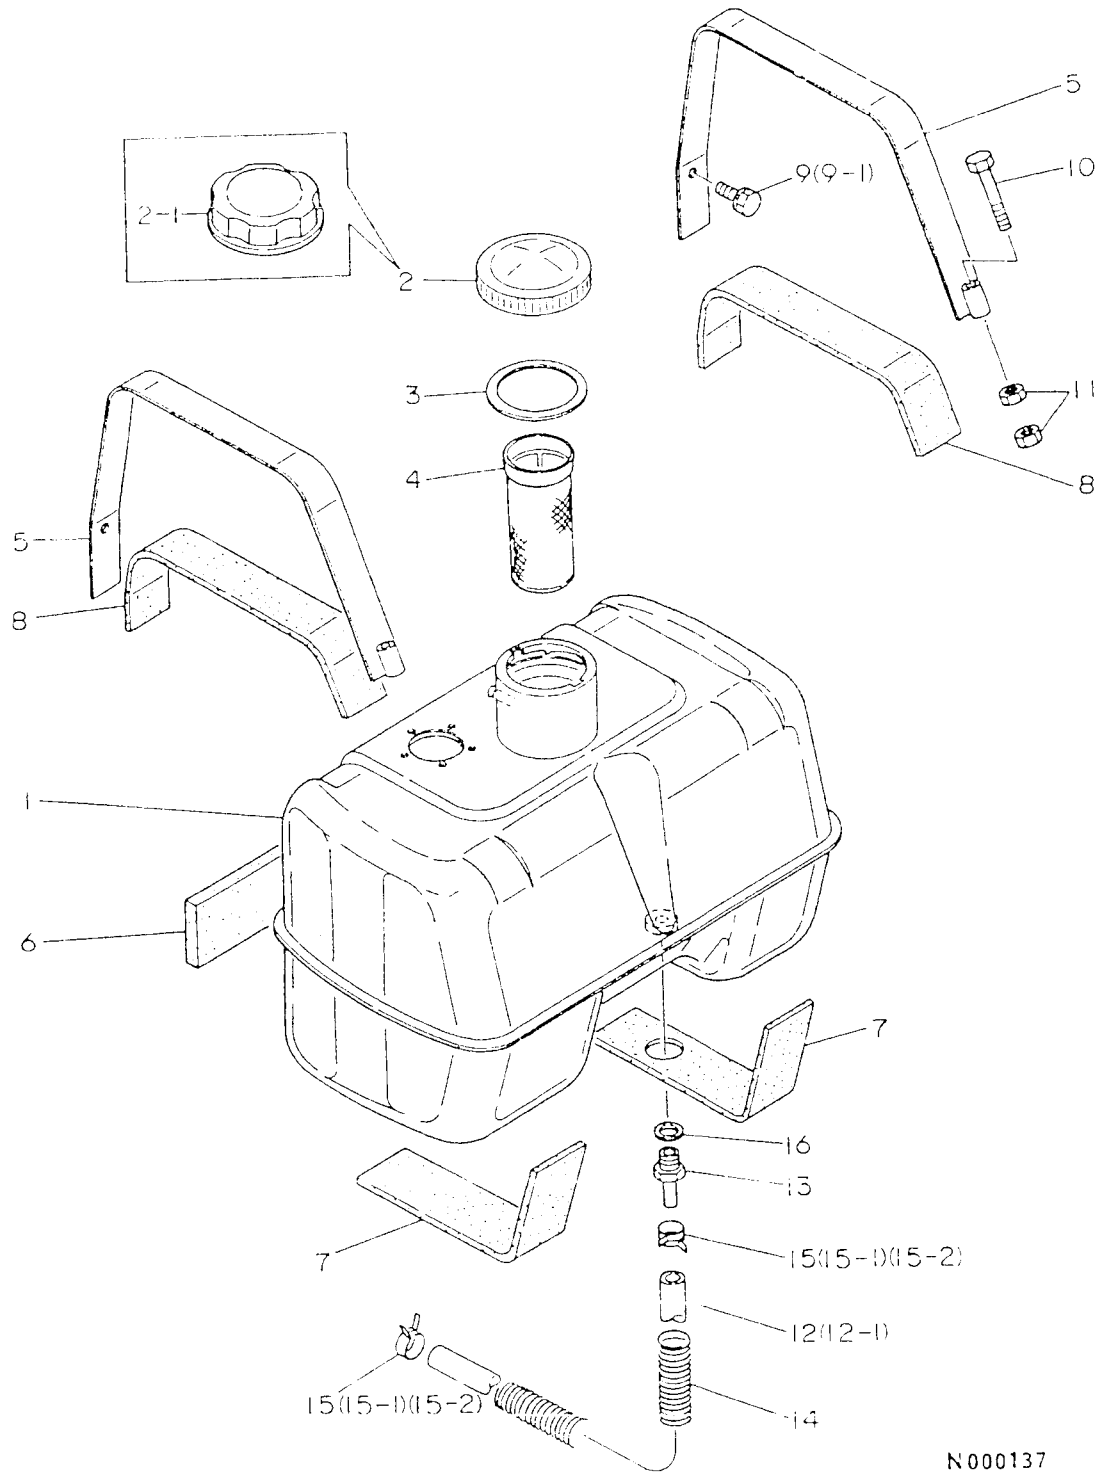

17. フュエルタンク

N000137

-----+
I 1D04 I
I(1D02) I
-----+
PC-1408

NO.	
1	
2	
2-1	
3	
4	
5	
6	
7	
8	
9	
9-1	
10	
11	
12	
12-1	
13	
14	
15	
15-1	
15-2	
16