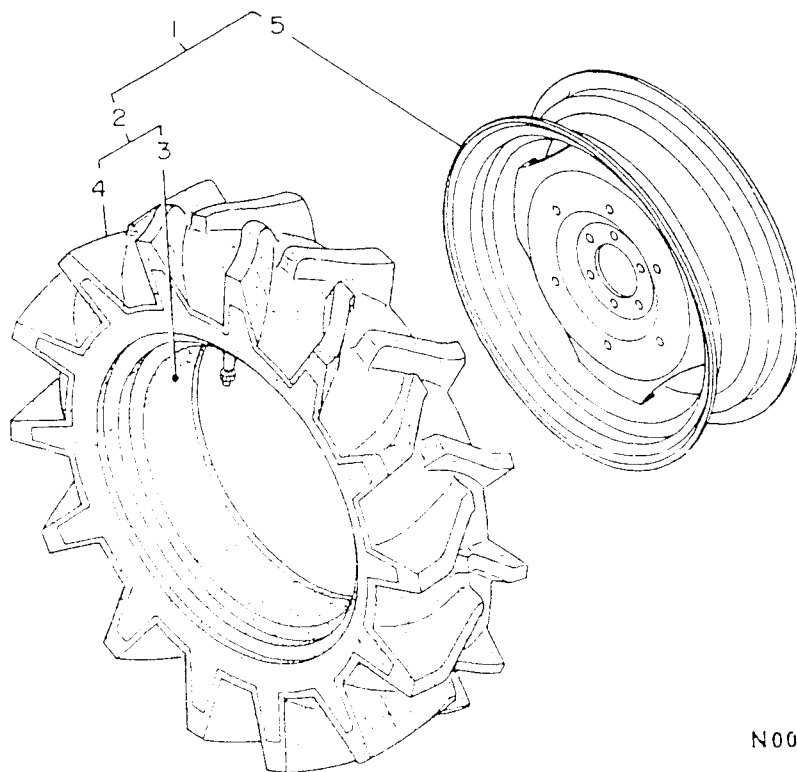

55. リヤホイールタイヤ

N000199

55. リヤホイルタイヤ

+-----+
I 1H07 I
I(1H02) I
+-----+
NPC-1408

(A)=YM1702 (D)=YM1720
(B)=YM1702D (E)=YM1720D
(C)=YM1702DP (F)=YM1720DP

NO.	ミタシ	レベル	0	フ"ヒンハ"ンコ"ウ	フ"ヒン	メイ	-----コ"スウ----- I P/U A R						
							(A)	(B)	(C)	(D)	(E)	(F)	
1	.			794420-34700	リヤホイル	タイヤL シクミ	1	1	1	1	1	1	1
2	..			194420-34900	タイヤ	8.3-22(H CMP	1	1	1	1	1	1	1
3	...			194190-34710	チユ-フ"	8-22	1	1	1	1	1	1	1
4	...			194420-34910	タイヤ		1	1	1	1	1	1	1
5	..			194190-34800	ホイル	W-7X22W	1	1	1	1	1	1	1
6	.			794420-34800	リヤホイル	タイヤR シクミ	1	1	1	1	1	1	1
7	..			194420-34900	タイヤ	8.3-22(H CMP	1	1	1	1	1	1	1
8	...			194190-34710	チユ-フ"	8-22	1	1	1	1	1	1	1
9	...			194420-34910	タイヤ		1	1	1	1	1	1	1
10	..			194190-34800	ホイル	W-7X22W	1	1	1	1	1	1	1