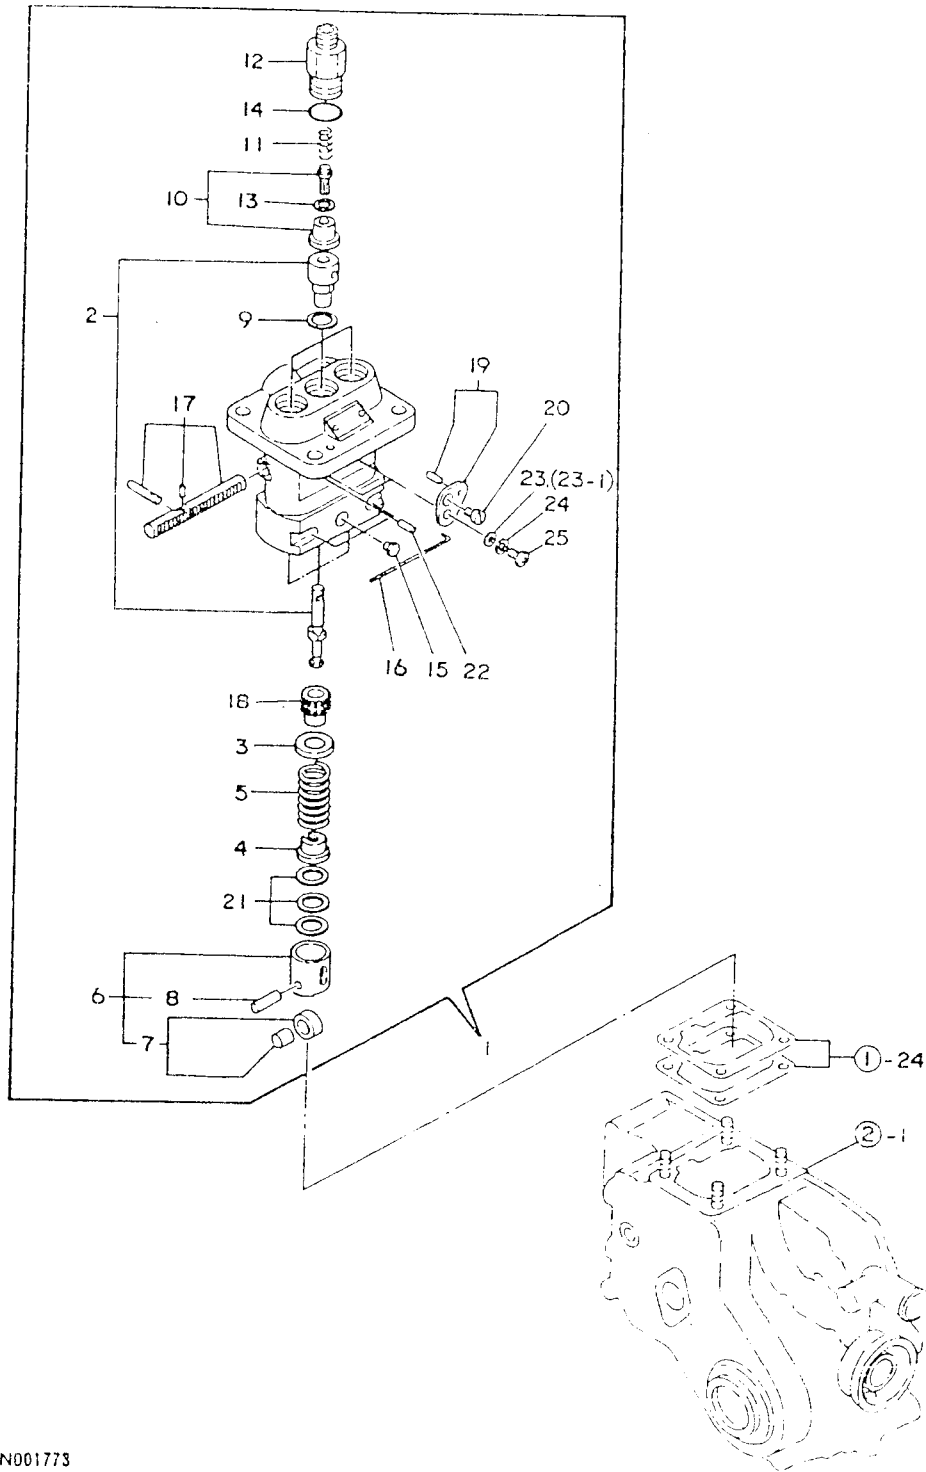

10. F. O. 噴射ポンプ

SPEC. CODE
D21461-51100

N001773

1 1B1
1 (1B0
NPC-14

ミタ
NO.

1
2
3
4
5
6
7
8
9
10
11
12
13
14
15
16
17
18
19
20
21
22
23
I 23-
24
25