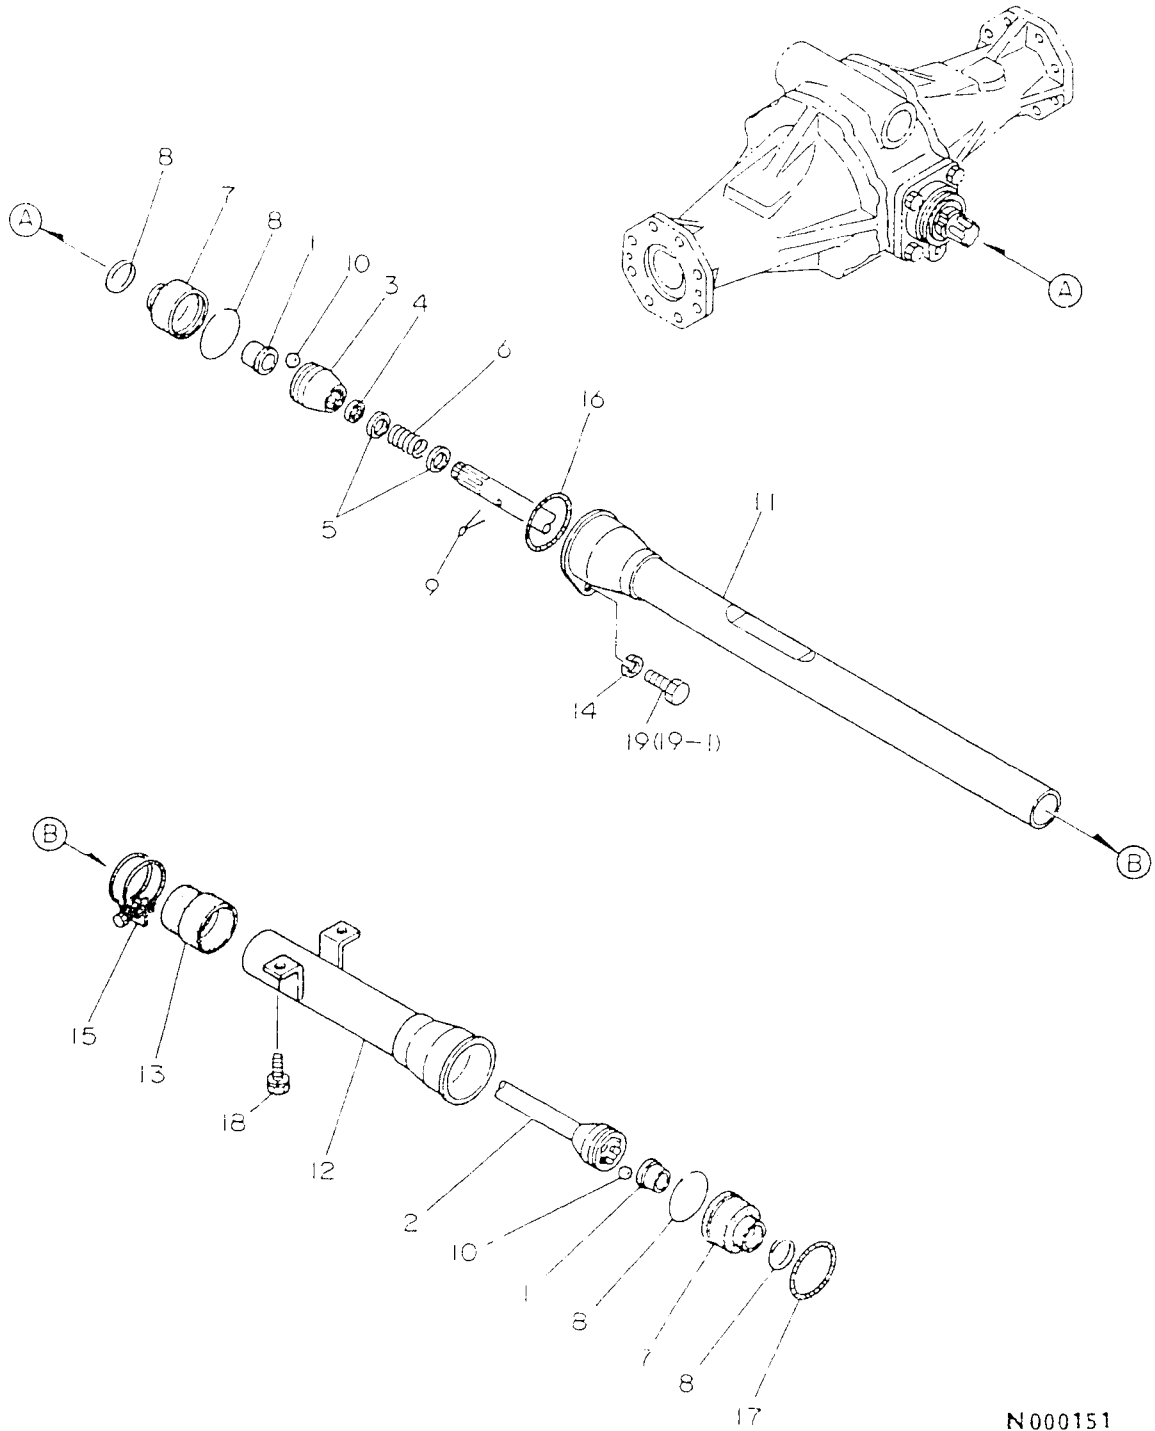

25. プロペラシャフト

N000151

1 1E0
1 (1E0
NPC-1

NO.
1
2
3
4
5
6
7
8
9
10
11
12
13
14
15
16
17
18
19
19-