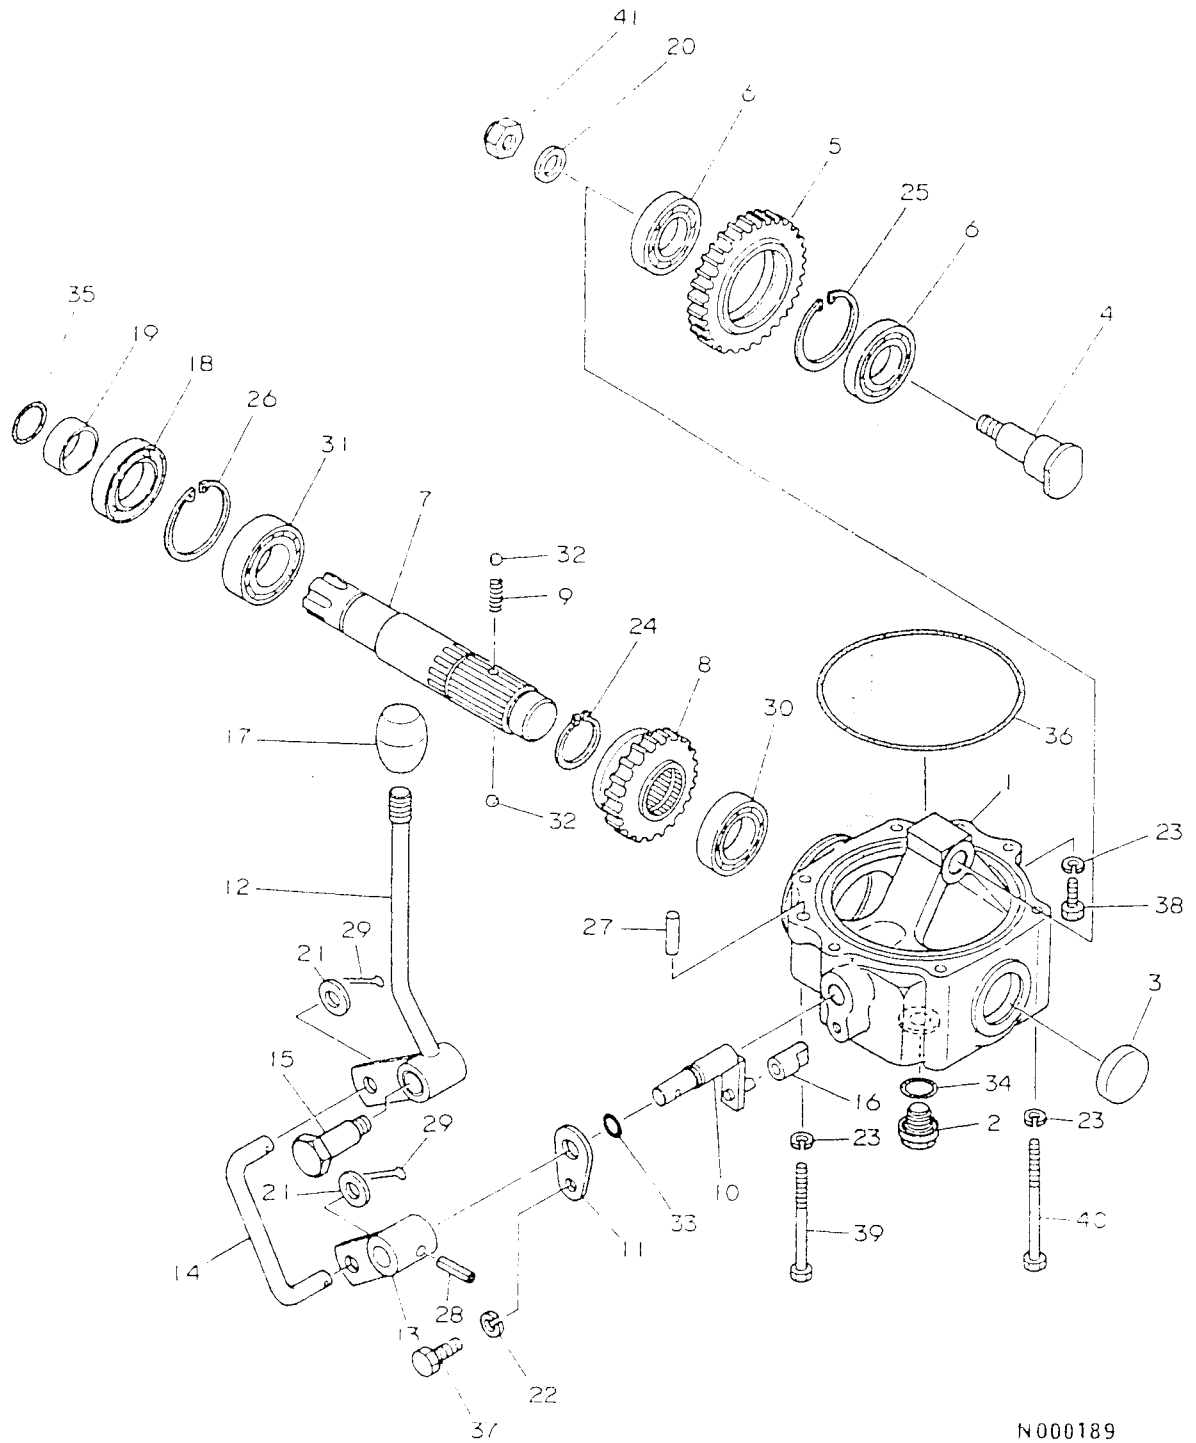

50. フロントドライブ

N000189

50. フロントドライブ

(A)=YM1702 (D)=YM1720
(B)=YM1702D (E)=YM1720D
(C)=YM1702DP (F)=YM1720DP

+-----+
I 1G06 I
I(1F02)I
+-----+
NPC-1408

NO.	シリアル	部品名	コネクタ					
			(A)	(B)	(C)	(D)	(E)	(F)
1	.	194421-28110	フロントドライブケース	1	1	1	1	1
2	.	194151-24770	アッラフタ 14	1	1	1	1	1
3	.	194300-24980	メクラフタ 35	1	1	1	1	1
4	.	194421-28150	アイトールキヤシャフト	1	1	1	1	1
5	.	194421-28160	フロントアイトールキヤ	1	1	1	1	1
6	.	194421-28170	ホールB 16004	2	2	2	2	1
7	.	194421-28211	フロントドライブシャフト	1	1	1	1	1
8	.	194421-28220	フロントドライブキヤ	1	1	1	1	1
9	.	194311-28230	スプリング	1	1	1	1	1
10	.	194421-28310	シフトアーム(フロント)	1	1	1	1	1
11	.	194311-28320	キーフォワード	1	1	1	1	1
12	.	194521-28330	シフトレバー(フロントCMP)	1	1	1	1	1
13	.	194521-28360	チェンジレバー(F CMP)	1	1	1	1	1
14	.	194521-28370	ロッド(フロントシフト)	1	1	1	1	1
15	.	194521-28390	ピオン(フロントシフトレバー)	1	1	1	1	1
16	.	194191-28451	シフトブーツ(フロント)	1	1	1	1	1
17	.	194421-28480	ノブ(フロントドライブ)	1	1	1	1	1
18	.	1A1040-28820	オイルシール TC30 52 8	1	1	1	1	2
19	.	1E6190-54080	スリーブ S125 30 13	1	1	1	1	1
20	.	22117-120000	サッカネ(コマル 12)	1	1	1	1	10
21	.	22137-100000	サッカネ(ミカキ 10)	2	2	2	2	10
22	.	22217-080000	ハネサッカネ 8	1	1	1	1	10
23	.	22217-080000	ハネサッカネ 8	6	6	6	6	10
24	.	22242-000290	トメワC(シク 29)	1	1	1	1	10
25	.	22252-000420	トメワC(アサ 42)	1	1	1	1	10
26	.	22252-000520	トメワC(アサ 52)	1	1	1	1	10
27	.	22312-100140	ハイコウピオン 10X14	2	2	2	2	10
28	.	22351-060025	スプリングピオン 6.0AX 25	1	1	1	1	10
29	.	22417-250180	ワリピオン 2.5X 18	2	2	2	2	10
30	.	24101-060054	ハッアリング 6005	1	1	1	1	1
31	.	24101-062054	ハッアリング 6205	1	1	1	1	1
32	.	24190-080001	コウキユウ 1/ 4	2	2	2	2	1
33	.	24311-000110	オリング 1A P 11.0	1	1	1	1	10
34	.	24311-000160	オリング 1A P 16.0	1	1	1	1	10
35	.	24311-000210	オリング 1A P 21.0	1	1	1	1	10
36	.	24321-001150	オリング 1A G115.0	1	1	1	1	10
37	.	26116-080162	ホルト 8X 16	1	1	1	1	10
38	.	26116-080202	ホルト 8X 20	1	1	1	1	10
39	.	26116-080752	ホルト 8X 75	3	3	3	3	10
40	.	26116-080802	ホルト 8X 80	2	2	2	2	10
41	.	26346-120002	Uナット 12	1	1	1	1	10