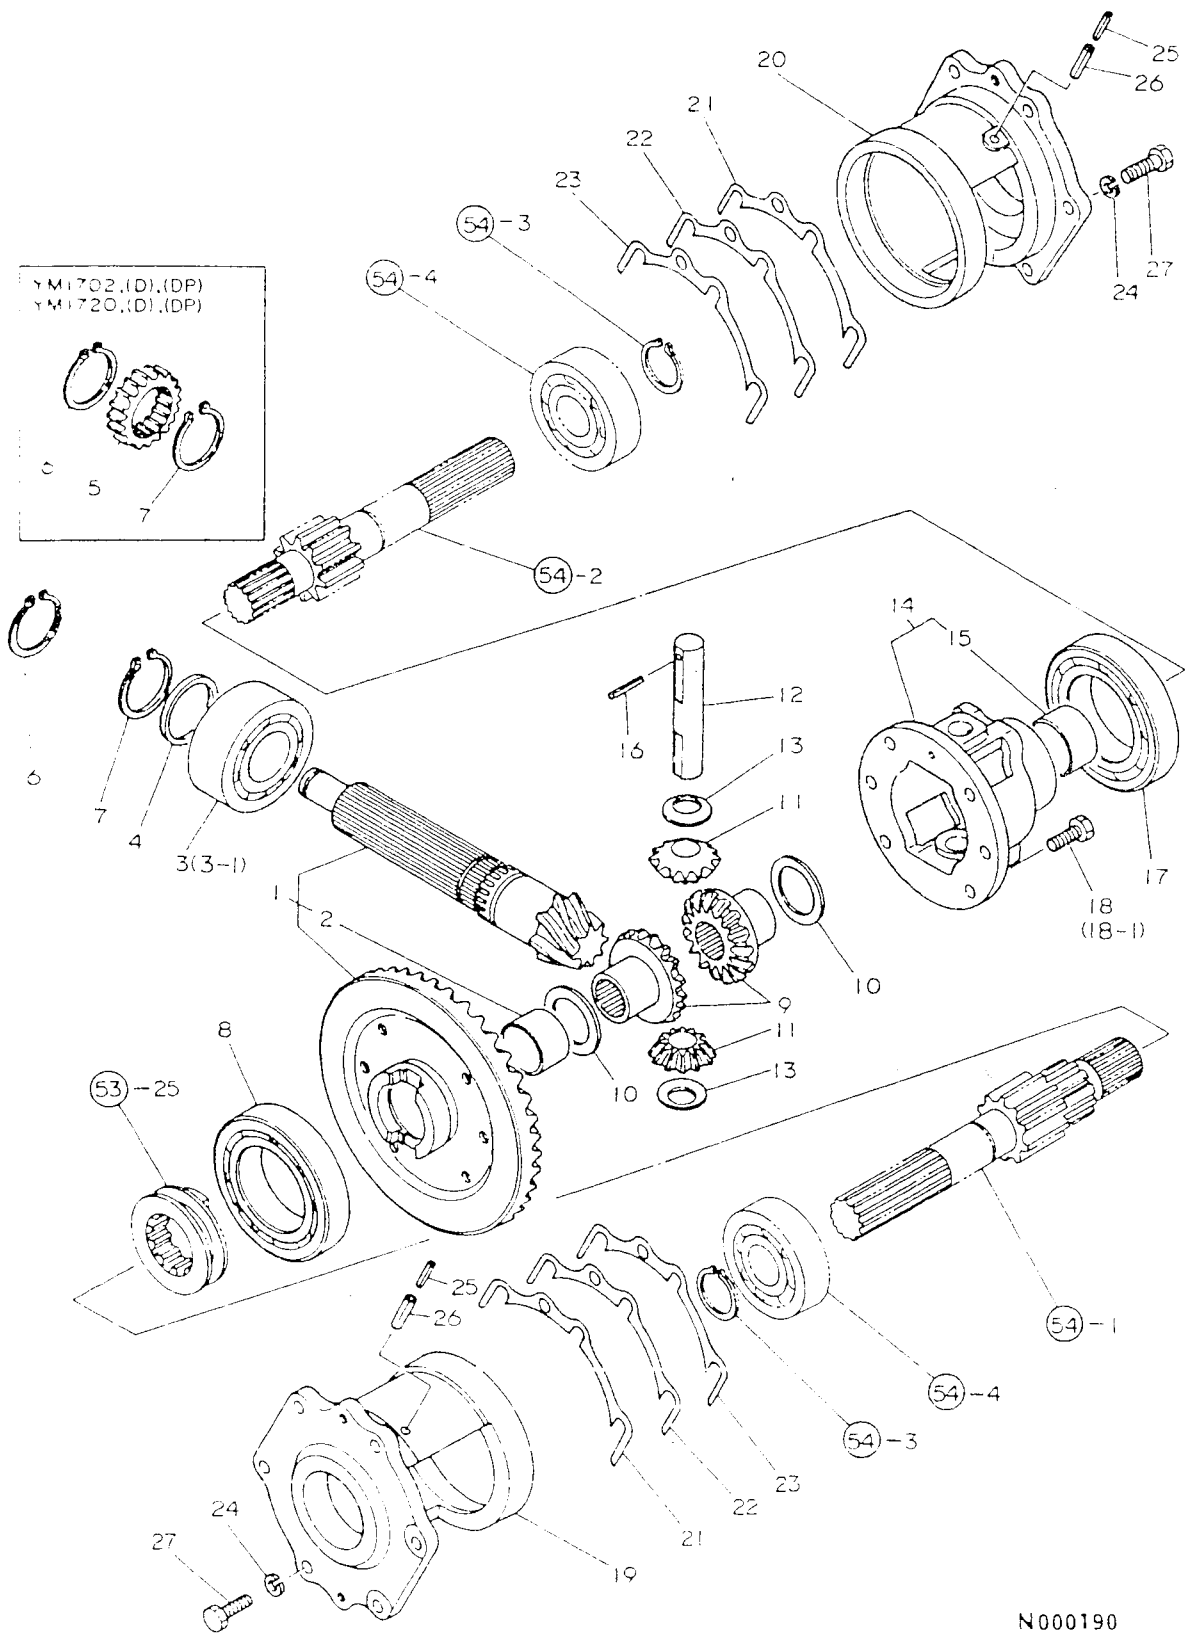

51. リングギヤ

N000190

+-----+
I 1H03 I
I(1H02) I
+-----+
NPC-1408

51. リン グ ギ ヤ

(A)=YM1702 (D)=YM1720
(B)=YM1702D (E)=YM1720D
(C)=YM1702DP (F)=YM1720DP

ミタシ NO.	レベル 0	フレンパソコウ	フレン メイ	-----コ入ウ-----						I P/U A R
				(A)	(B)	(C)	(D)	(E)	(F)	
1	.	194420-31300	リングギヤ CMP	1	1	1	1	1	1	1
2	..	194190-31490	マキフツシユ	1	1	1	1	1	1	1
3	.	* 194420-25810	ホイルハリング(フクレツ5207	1	1	1	1	1	1	1
I 3- 1	.	24512-052074	ハリング 5207	1	1	1	1	1	1	R 1
		(A=F00101)	(B=F00101)	(C=F00101)	(D=F00101)	(E=F00101)	(F=F00101)			
4	.	194420-25860	カラ- 35X47X4.5	1	1	1	1	1	1	1
5	.	194421-28280	フロントライフヒネオン	1	1	1	1	1	1	1
6	.	22242-000320	トメワC(シツク 32	1	1	1	1	1	1	10
7	.	22242-000340	トメワC(シツク 34	1	1	1	1	1	1	10
8	.	24101-060114	ハリング 6011	1	1	1	1	1	1	1
9	.	194420-31510	テフサイトギヤ	2	2	2	2	2	2	1
10	.	194300-31610	テフサイトギヤライナ-	2	2	2	2	2	2	1
11	.	194420-31800	テフヒネオン	2	2	2	2	2	2	1
12	.	194420-31820	テフヒネオンシャフト	1	1	1	1	1	1	1
13	.	194420-31850	テフヒネオンライナ	2	2	2	2	2	2	1
14	.	194420-32100	テフケー入 CMP	1	1	1	1	1	1	1
15	..	194190-31490	マキフツシユ	1	1	1	1	1	1	1
16	.	22351-040025	スフリングヒオン 4.0AX 25	1	1	1	1	1	1	10
17	.	24101-060114	ハリング 6011	1	1	1	1	1	1	1
18	.	* 26116-080182	ホイル 8X 18	6	6	6	6	6	6	10
I 18- 1	.	26116-080202	ホイル 8X 20	6	6	6	6	6	6	N 10
		(A=FXXXXX)	(B=FXXXXX)	(C=FXXXXX)	(D=FXXXXX)	(E=FXXXXX)	(F=FXXXXX)			
19	.	194510-32300	テフキヤリヤ(L	1	1	1	1	1	1	1
20	.	194510-32310	テフキヤリヤ(R	1	1	1	1	1	1	1
21	.	194420-32350	シム0.1(テフキヤリヤ	8	8	8	8	8	8	1
22	.	194420-32360	シム0.3(テフキヤリヤ	4	4	4	4	4	4	1
23	.	194420-32370	シム0.5(テフキヤリヤ	4	4	4	4	4	4	1
24	.	22217-080000	ハネサカネ 8	8	8	8	8	8	8	10
25	.	22351-035025	スフリングヒオン 3.5AX 25	2	2	2	2	2	2	10
26	.	22351-060030	スフリングヒオン 6.0AX 30	2	2	2	2	2	2	10
27	.	26116-080252	ホイル 8X 25	8	8	8	8	8	8	10