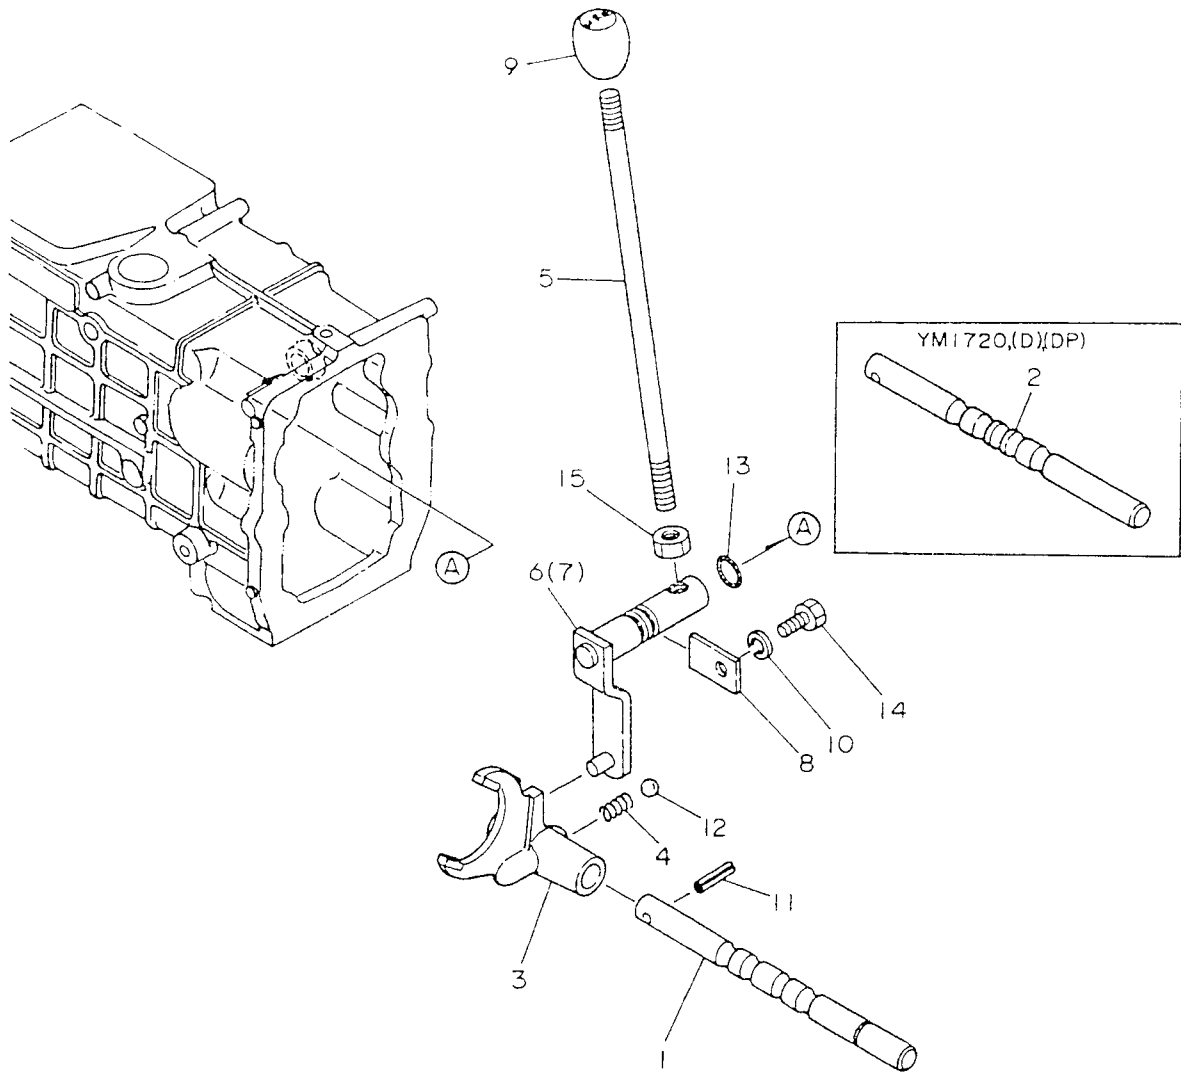

48. 副 变 速

N000187

48. 副 変 速

(A)=YM1702 (D)=YM1720
(B)=YM1702D (E)=YM1720D
(C)=YM1702DP (F)=YM1720DP

1604 I
11F02 I
MPC-1408

NO.	シフト レバ 0	フレンパ ンコ ウ	フレン メイ	-----コ ス -----						
				(A)	(B)	(C)	(D)	(E)	(F)	
1	.	194560-27110	ノ ク シ ヤ フ ト (フ ク ヘ ン ソ ク	1	1	1				1
2	.	194420-27110	フ ク ヘ ン ソ ク				1	1	1	1
3	.	194420-27160	シ フ ト フ ク ヘ ン ソ ク	1	1	1	1	1	1	1
4	.	194310-27180	ス フ リ ン ク 22.2	1	1	1	1	1	1	1
5	.	194420-27350	フ ク ヘ ン ソ ク レ バ ン	1	1	1	1	1	1	1
6	.	194420-27360	シ フ ト ア - G (フ ク ヘ ン ソ ク	1	1	1				1
7	.	194520-27360	シ フ ト ア - G (フ ク ヘ ン ソ ク				1	1	1	1
8	.	194241-27540	キ - フ フ レ ー ト	1	1	1	1	1	1	1
9	.	194420-27550	ノ フ (フ ク ヘ ン ソ ク	1	1	1	1	1	1	1
10	.	22217-080000	ハ ネ サ カ ネ 8	1	1	1	1	1	1	10
11	.	22351-060025	ス フ リ ン ク レ バ ン 6.0AX 25	1	1	1	1	1	1	10
12	.	24190-100001	コ ウ キ 2 ウ 5/16	1	1	1	1	1	1	1
13	.	24311-000160	オ リ ン ク 1A P 16.0	1	1	1	1	1	1	10
14	.	26116-080162	ホ ル ト 8X 16	1	1	1	1	1	1	10
15	.	26716-120002	ナ ツ ト 12	1	1	1	1	1	1	10