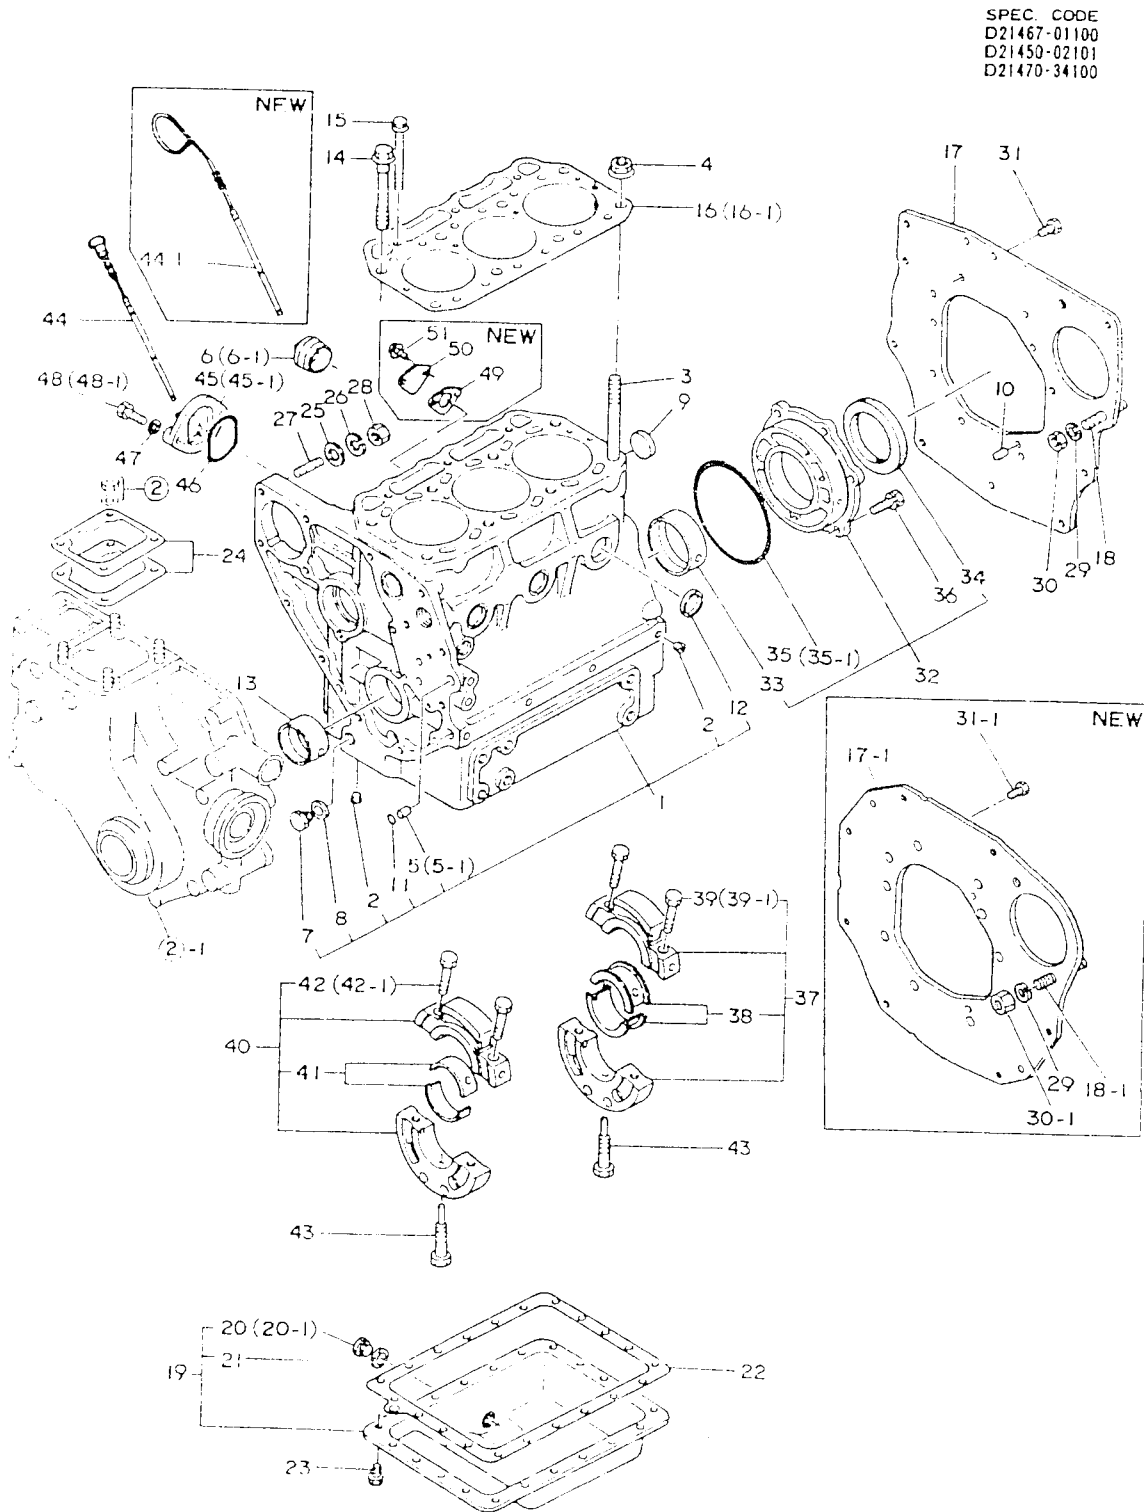

1. シリンダブロック

SPEC. CODE
D21467-01100
D21450-02101
D21470-34100

NO.
1
2
3
4
5
5-
6
6-
7
8
9
10
11
12
13
14
15
16
16-
17
17-
18
18-
19
20
20-
21
22
23
24
25
26
27
28
29
30
30-
31
31-
32
33
34
35

N001751