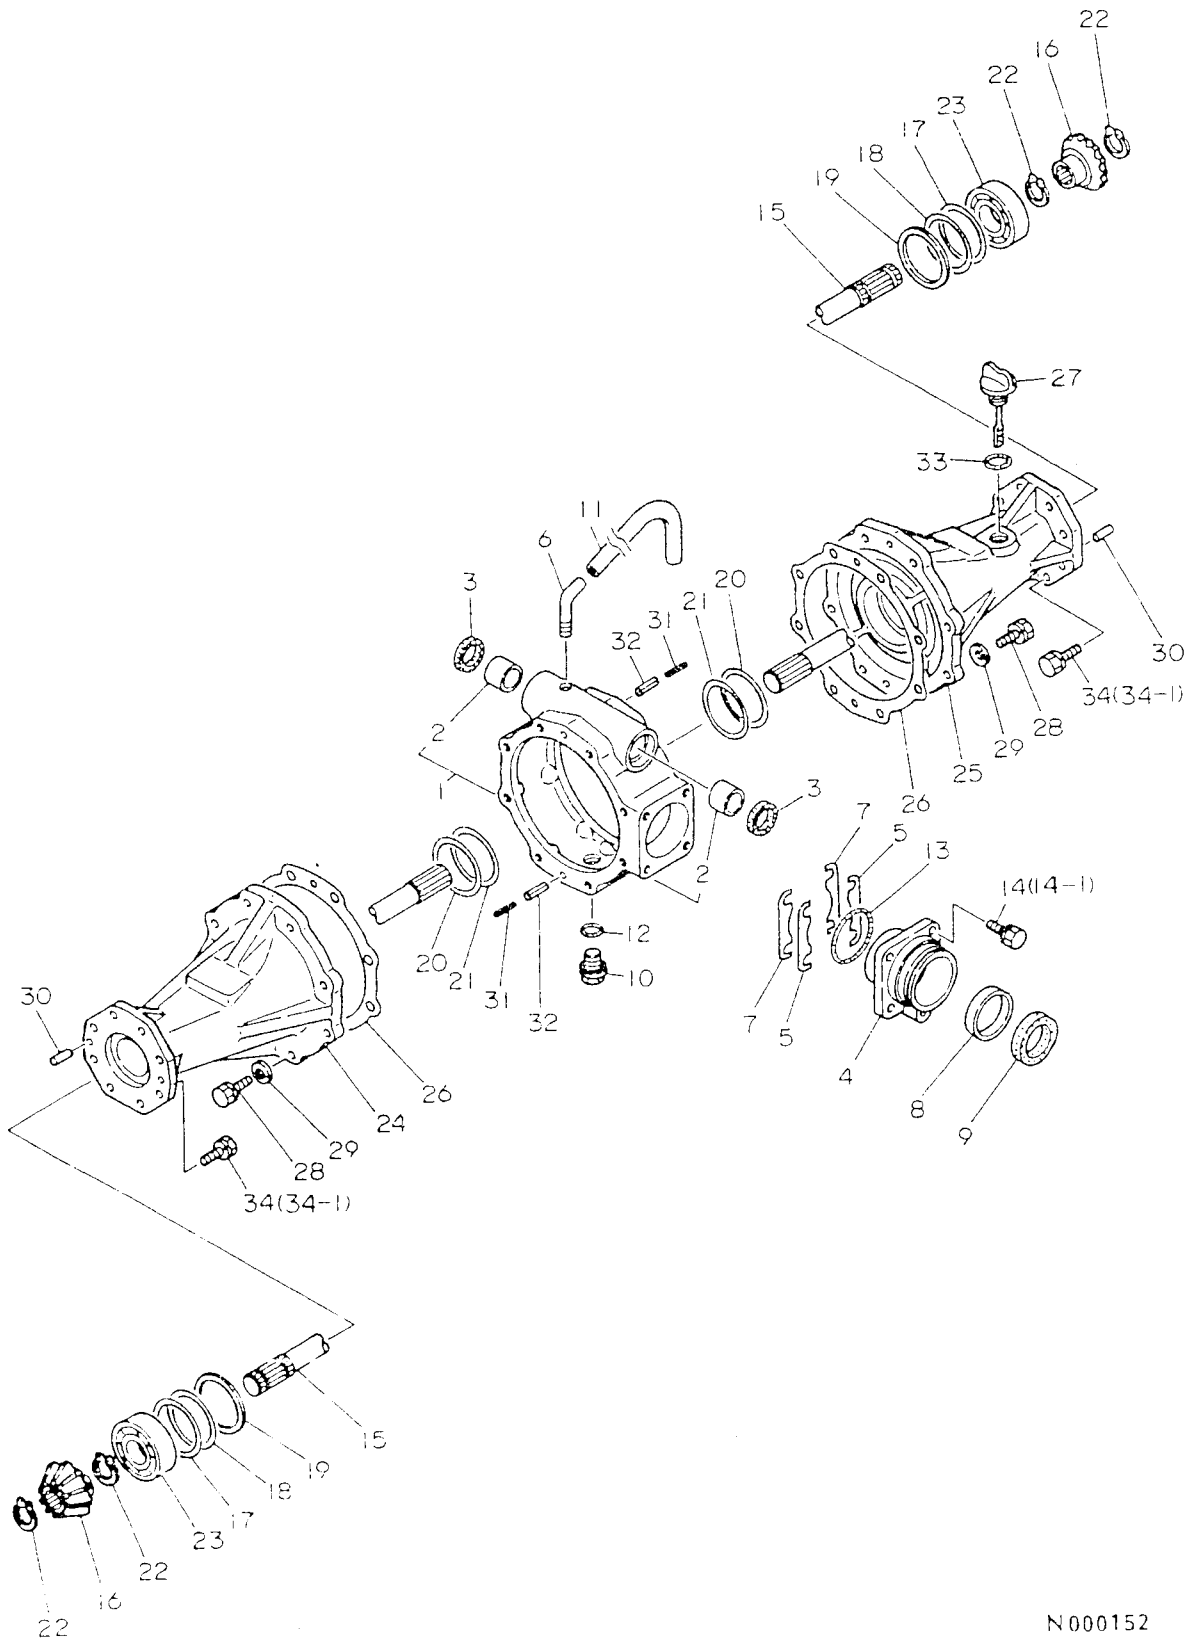

26. センタボックス

1E10
(1E02)

PC-1408

ミタツシ
NO.

1
2
3
4
5
6
7
8
9
10
11
12
13
14
14- 1
15
16
17
18
19
20
21
22
23
24
25
26
27
28
29
30
31
32
33
34
34- 1

N000152