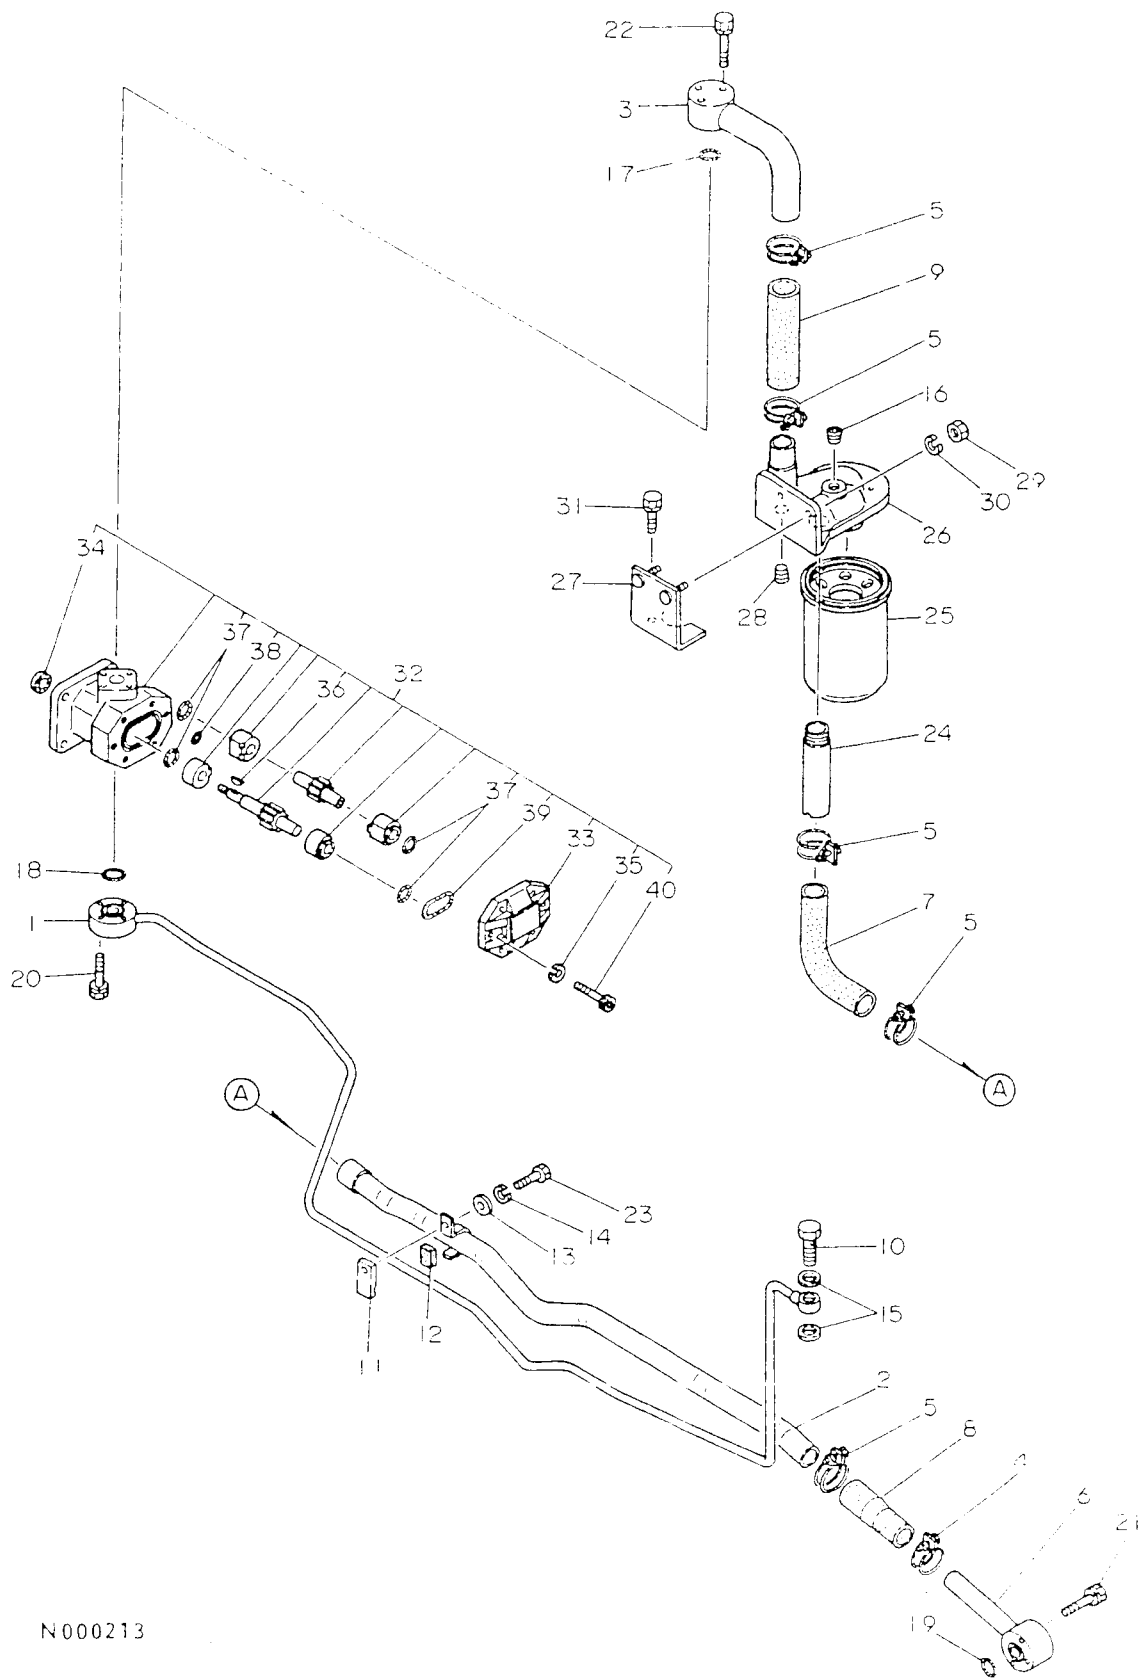

63. 油圧パイピング

N000213

63. 油圧パイピング

(A)=YM1702 (D)=YM1720
(B)=YM1702D (E)=YM1720D
(C)=YM1702DP (F)=YM1720DP

-----+
I1109 I
I(1102) I
-----+
NPC-1408

NO.	レバール O	フエヒンハソコウ	フエヒン メイ	-----コ入ウ----- I P/U A R					
				(A)	(B)	(C)	(D)	(E)	(F)
1	.	194510-48110	コウアツハ°イフ° CMP	1	1		1	1	1
2	.	194510-48160	テイアツハ°イフ°(A CMP	1	1		1	1	1
3	.	194510-48200	テイアツハ°イフ°(D CMP	1	1		1	1	1
4	.	194464-48210	ホ-スハソント° 32	1	1		1	1	1
5	.	194464-48220	ホ-スハソント° 37	5	5		5	5	1
6	.	194520-48220	テイアツハ°イフ°(C CMP	1	1		1	1	1
7	.	194170-48250	テイアツコ°ムホ-ス	1	1		1	1	1
8	.	194321-48290	LPコ°ムホ-ス	1	1		1	1	1
9	.	194520-48290	テイアツコ°ムホ-ス	1	1		1	1	1
10	.	194130-48650	カンツキ°テホ°ルト M18	1	1		1	1	1
11	.	194440-48830	クランフ°ハ°-ス(ハ°イフ°	1	1		1	1	1
12	.	194440-48840	クランフ°コ°ム	1	1		1	1	1
13	.	22137-080000	サ°カ°ネ(ミカ°キ 8	1	1		1	1	10
14	.	22217-080000	ハ°ネサ°カ°ネ 8	1	1		1	1	10
15	.	23414-180023	ハ°ツキン(コマル 18	2	2		2	2	10
16	.	23871-020000	ネシ°フ°ラク°PT 1/4	1	1		1	1	1
17	.	24311-000200	オリク° 1A P 20.0	1	1		1	1	10
18	.	24311-000200	オリク° 1A P 20.0	1	1		1	1	10
19	.	24311-000200	オリク° 1A P 20.0	1	1		1	1	10
20	.	26013-060352	ホ°ルト(ハ°ネ 6X 35	4	4		4	4	10
21	.	26013-060402	ホ°ルト(ハ°ネ 6X 40	3	3		3	3	10
22	.	26013-060452	ホ°ルト(ハ°ネ 6X 45	3	3		3	3	20
23	.	26116-080352	ホ°ルト 8X 35	1	1		1	1	10
24	.	194550-48150	テイアツハ°イフ° B	1	1		1	1	1
25	.	194250-48310	フィルタ-	1	1		1	1	1
26	.	194550-48360	カハ°- (フィルタ	1	1		1	1	1
27	.	194510-48820	フィルタフ°ラケツト	1	1		1	1	1
28	.	23871-030000	ネシ°フ°ラク°PT 3/8	1	1		1	1	1
29	.	26716-080002	ナツト 8	2	2		2	2	10
30	.	22217-080000	ハ°ネサ°カ°ネ 8	2	2		2	2	10
31	.	26013-080162	ホ°ルト(ハ°ネ 8X 16	2	2		2	2	10
32	.	194130-41120	エアツホ°ンフ°COMP	1	1		1	1	1
33	..	194320-41150	ケ-スフタ	1	1		1	1	1
34	..	194320-41160	オイルシ-ル TC14257	1	1		1	1	1
35	..	22217-080000	ハ°ネサ°カ°ネ 8	6	6		6	6	10
36	..	22522-030130	ハンケ°ツキ- 3X13	1	1		1	1	1
37	..	24315-000200	オリク° 1B P 20.0	4	4		4	4	10
38	..	24341-000100	オリク° 1A S 10.0	1	1		1	1	10
39	..	24341-000480	オリク° 1A S 48.0	1	1		1	1	10
40	..	26450-080252	6カクアナホ°ルト 8X 25	6	6		6	6	10