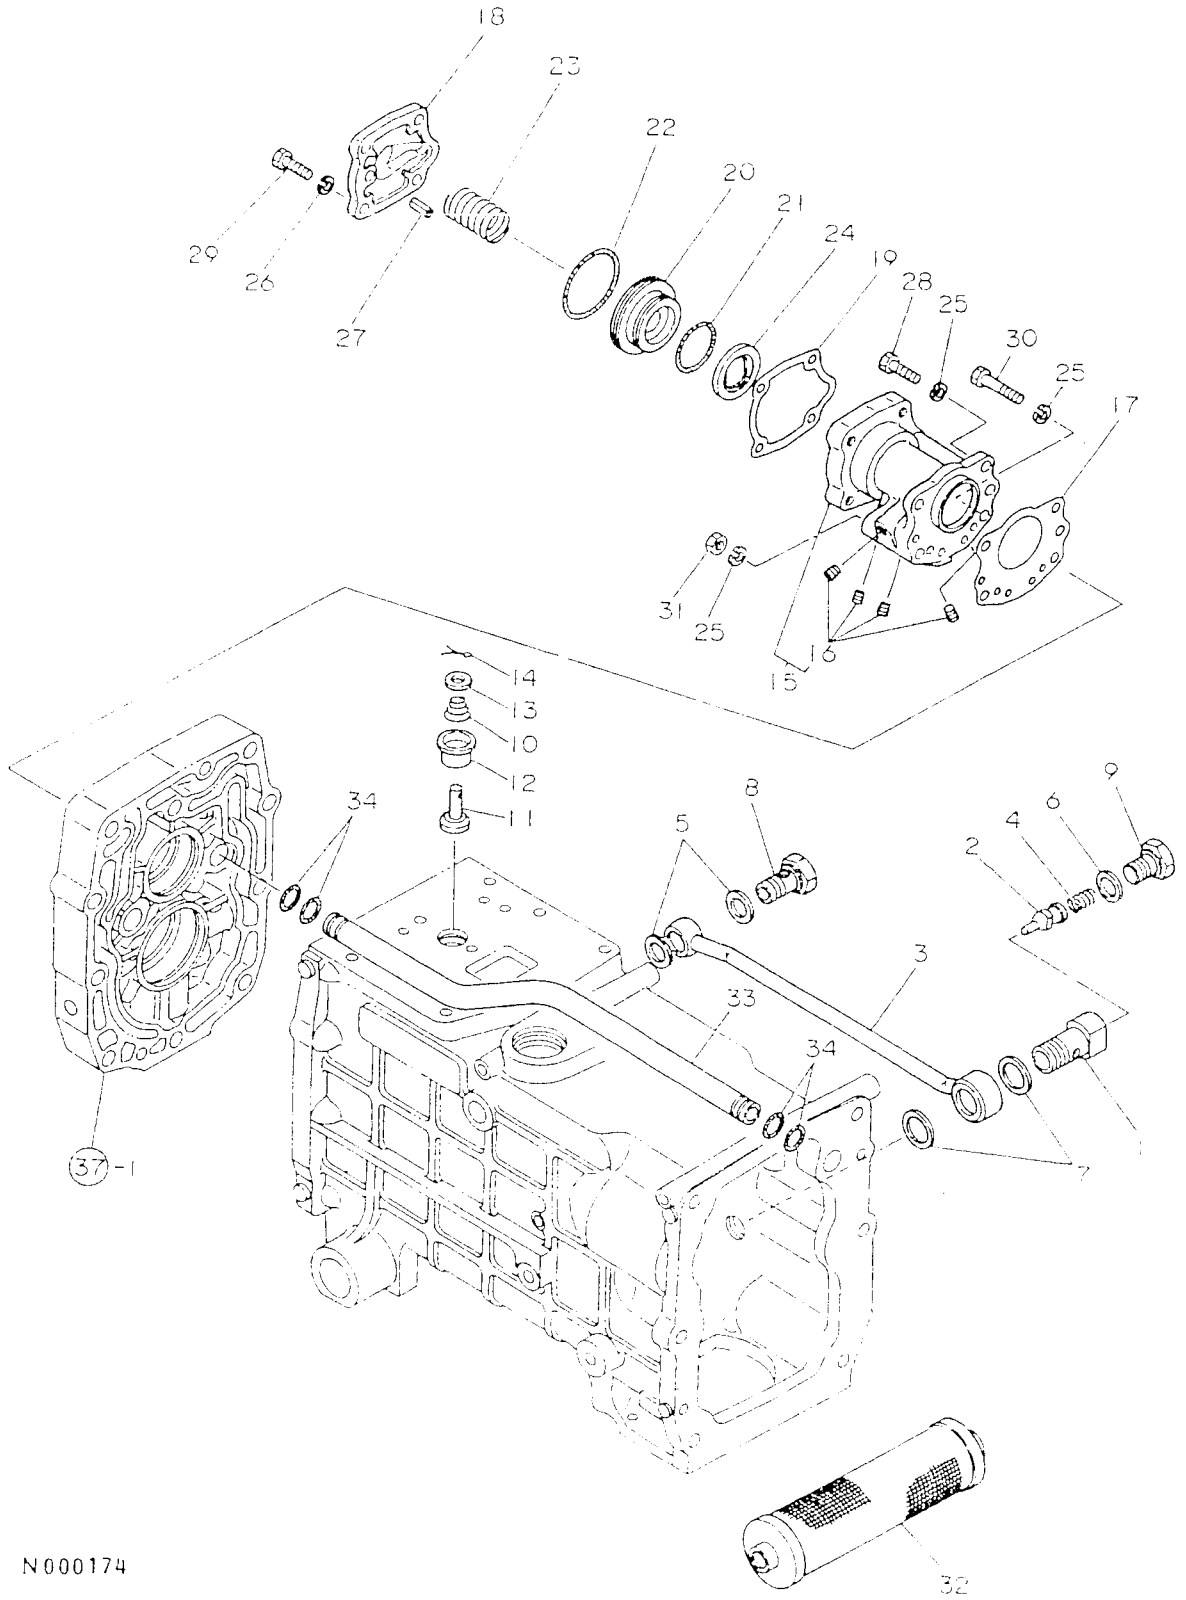

39. サードバルブ

N000174

1F09
1(1F02
NPC-14

NO.
1
2
3
4
5
6
7
8
9
10
11
12
13
14
15
16
17
18
19
20
21
22
23
24
25
26
27
28
29
30
31
32
33
34