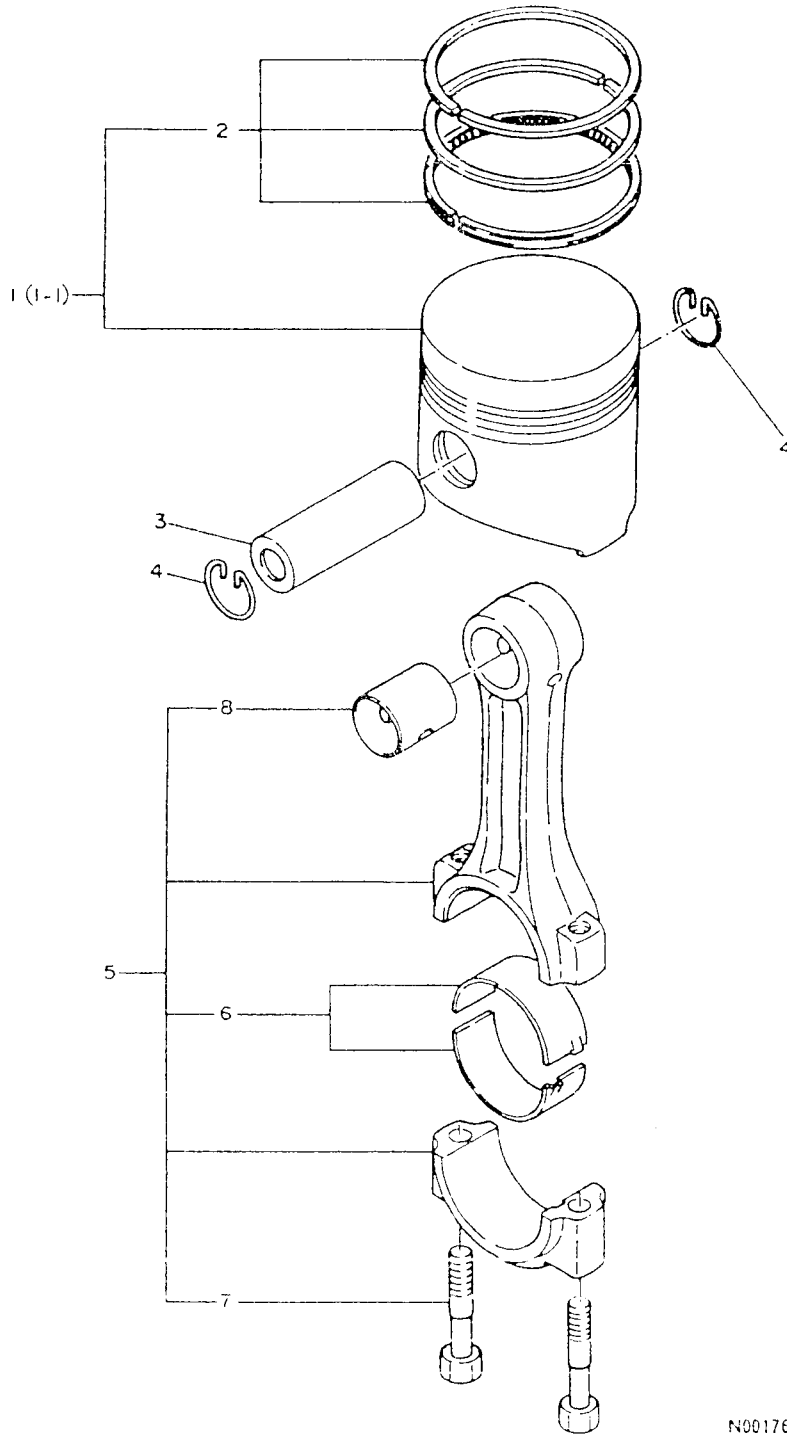

7. ピストン・コネクティングロッド

SPEC. CODE
D21467-22100
D05311-23100

N001763

+	1E
+	1C1E
+	NPC-
ミタ	NC
1	1
I	1
2	
3	
4	
5	
6	
7	
8