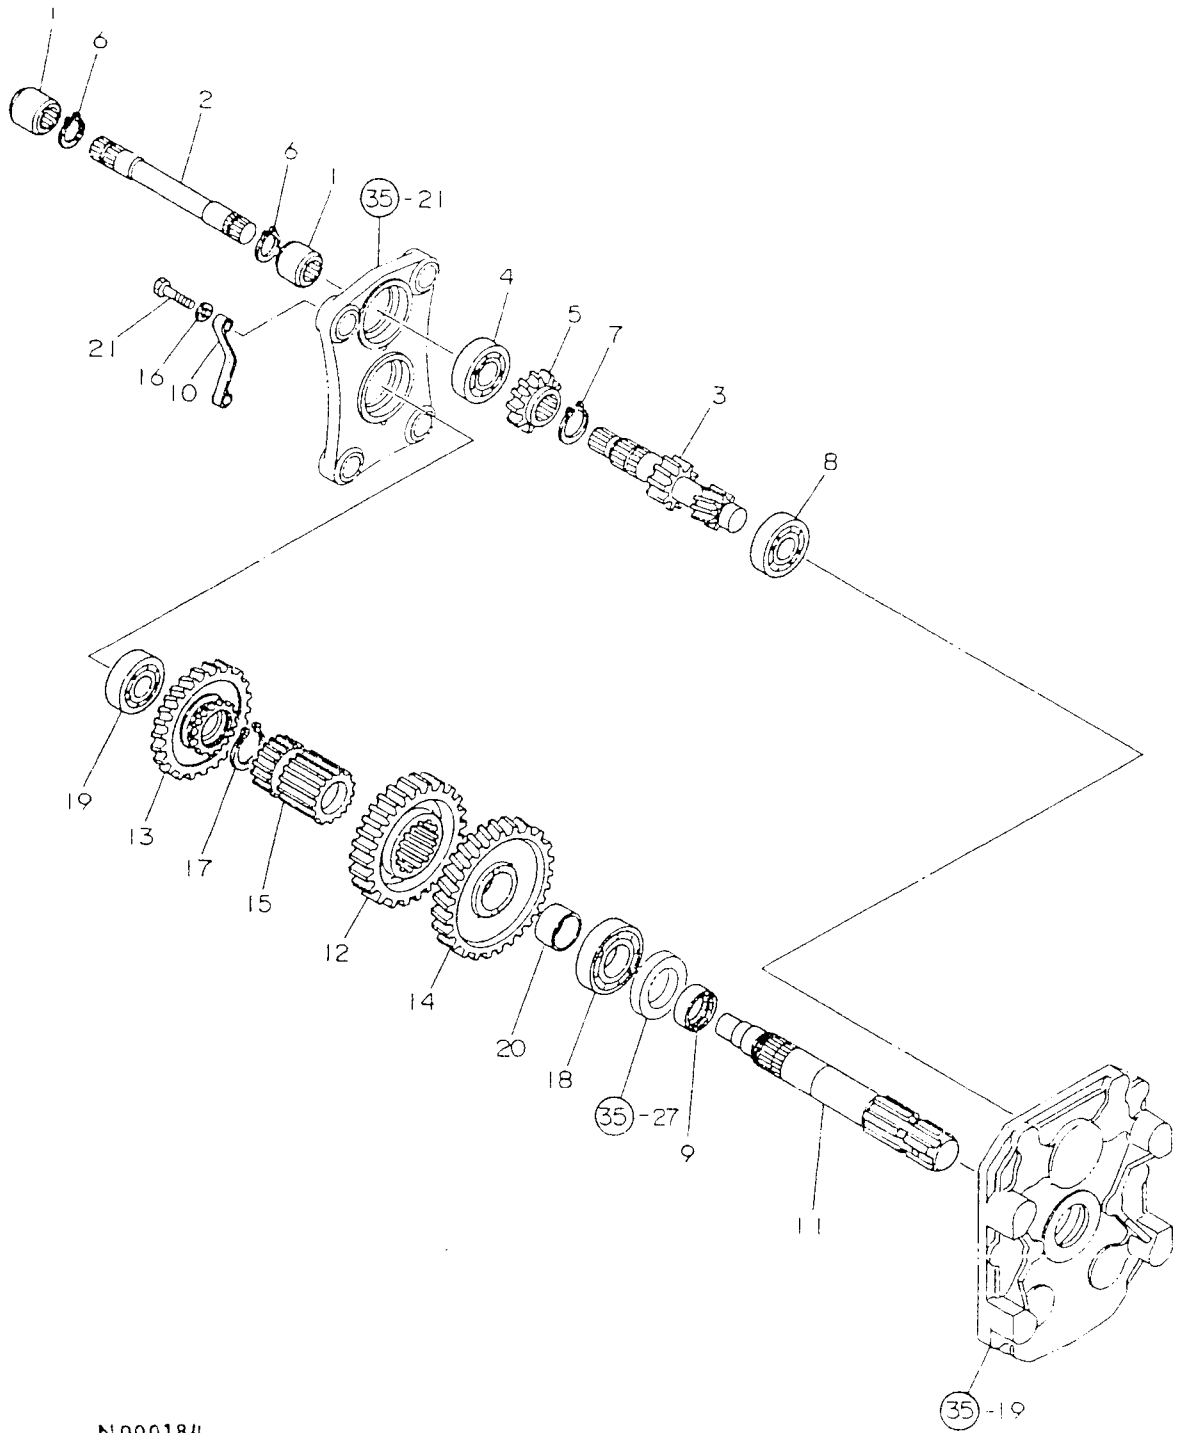

45. P. T. O. 駆動シャフト

N000184

1F16 I
1(1F02) I
PC-1408

NO.
1
2
3
4
5
6
7
8
9
10
11
12
13
14
15
16
17
18
19
20
21