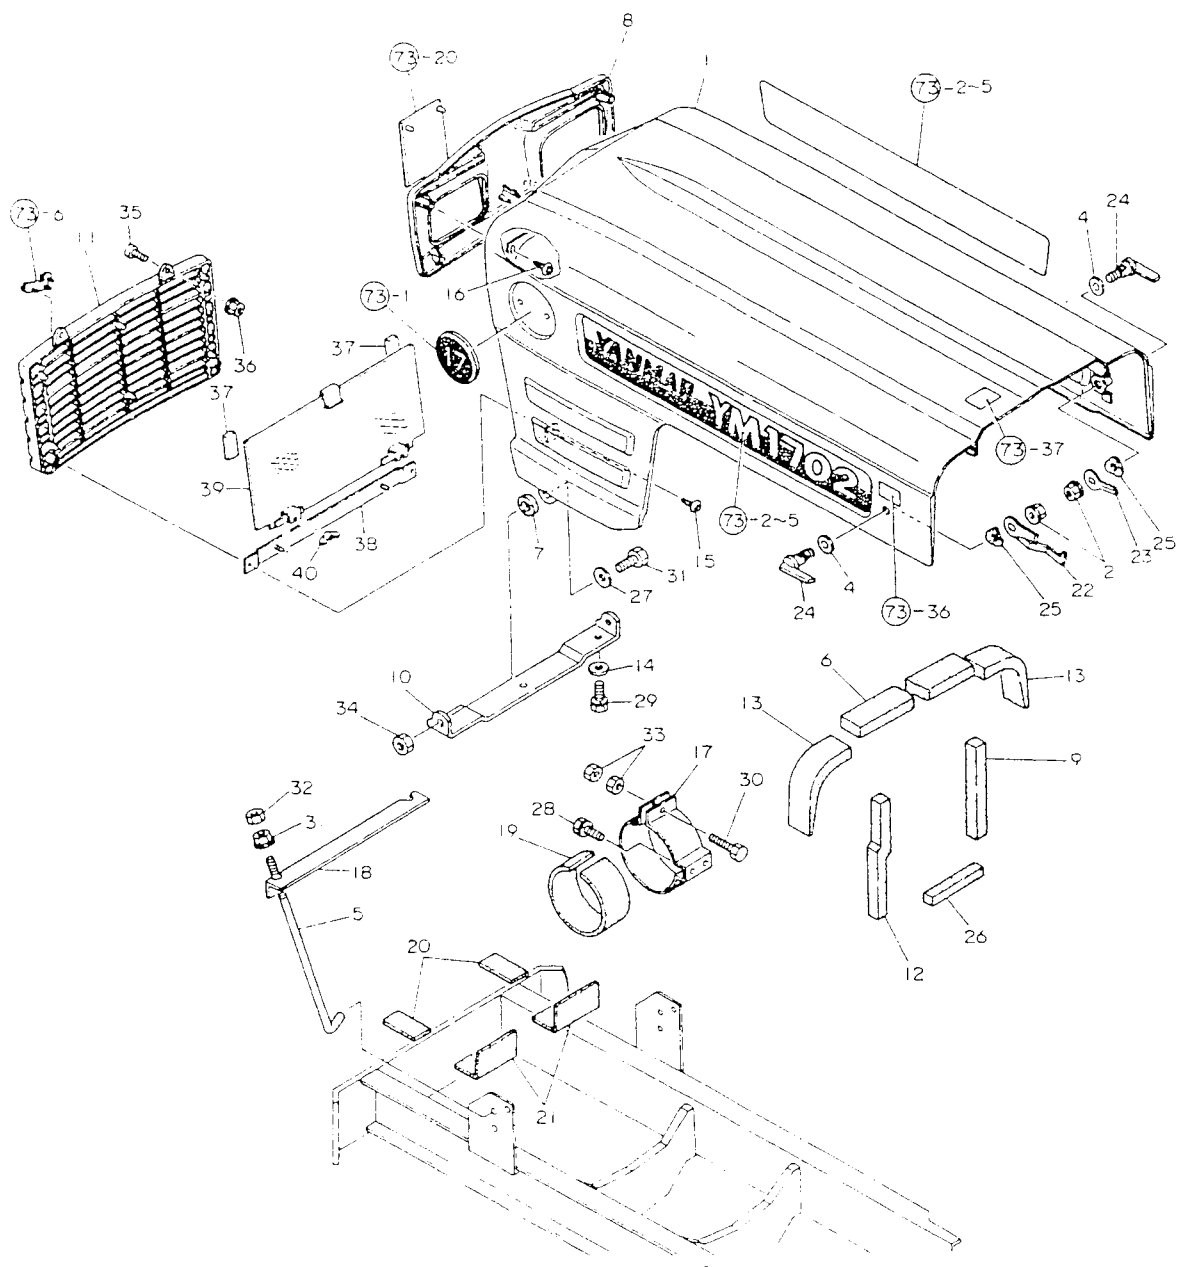

68. ボンネット

N000223

-----+
I 1J08 I
I(1J07) I
-----+
NPC-1408

68. ボ ン ネ ッ ト

(A)=YM1702 (D)=YM1720
(B)=YM1702D (E)=YM1720D
(C)=YM1702DP (F)=YM1720DP

No.	品名	仕入先	品名	-----コネクタ-----						I P/U A R
				(A)	(B)	(C)	(D)	(E)	(F)	
1	.	194510-61100	ボンネット CMP	1	1	1	1	1	1	1
2	.	194990-22140	ケフス(コニカル) 8	2	2	2	2	2	2	5
3	.	194990-22140	ケフス(コニカル) 8	2	2	2	2	2	2	5
4	.	194310-47790	ブリクシヨシプレート	2	2	2	2	2	2	1
5	.	194145-51570	ハツテリクランフ°ロツト°	2	2	2	2	2	2	1
6	.	194446-61940	シール D(ボンネット)	2	2	2	2	2	2	1
7	.	194190-61250	ボンネットヒンシ°ハ°ツキン	2	2	2	2	2	2	5
8	.	194520-61250	アツハ°ク°リル(フロント)	1	1	1	1	1	1	1
9	.	194322-61270	ウレタンフォーム D	1	1	1	1	1	1	1
10	.	194440-61320	ヒンシ°(ボンネット)	1	1	1	1	1	1	1
11	.	194520-61370	ロアク°リル(フロント)	1	1	1	1	1	1	1
12	.	194275-61380	ウレタンフォーム(B)	1	1	1	1	1	1	1
13	.	194275-61390	ウレタンフォーム(C)	2	2	2	2	2	2	1
14	.	194145-61570	サ°カ°ネ 10	2	2	2	2	2	2	1
15	.	194420-61640	タツヒ°ネシ°5X16	2	2	2	2	2	2	1
16	.	194420-61640	タツヒ°ネシ°5X16	5	5	5	5	5	5	1
17	.	194197-61730	クランフ°(エアクリーナ)	1	1	1	1	1	1	1
18	.	194190-61750	ハツテリクランフ°	1	1	1	1	1	1	1
19	.	194440-61750	フェルト(エアクリーナ)	1	1	1	1	1	1	1
20	.	194190-61761	ハツテリクツシヨシ°ム	2	2	2	2	2	2	1
21	.	194190-61780	クツシヨシ°ム(ハツテリ)	2	2	2	2	2	2	1
22	.	194312-61800	ロツカム CMP	1	1	1	1	1	1	1
23	.	194312-61810	ロツカム(ボンネット)	1	1	1	1	1	1	1
24	.	194312-61820	ロツクレハ°(ボンネット)	2	2	2	2	2	2	1
25	.	194312-61840	ナミツツシヤ BWW-626	2	2	2	2	2	2	1
26	.	194446-61920	シール B(ボンネット)	1	1	1	1	1	1	1
27	.	22137-120000	サ°カ°ネ(ミカ°キ 12)	2	2	2	2	2	2	10
28	.	26013-080122	ホ°ルト(ハ°ネ 8X 12)	2	2	2	2	2	2	10
29	.	26013-100202	ホ°ルト(ハ°ネ 10X 20)	2	2	2	2	2	2	10
30	.	26116-080402	ホ°ルト 8X 40	1	1	1	1	1	1	10
31	.	26116-120252	ホ°ルト 12X 25	2	2	2	2	2	2	10
32	.	26716-080002	ナツト 8	2	2	2	2	2	2	10
33	.	26716-080002	ナツト 8	2	2	2	2	2	2	10
34	.	26716-120002	ナツト 12	2	2	2	2	2	2	10
35	.	26557-060122	ナ°コ°ネシ°(+アナ 6X12)	2	2	2	2	2	2	10
36	.	194990-22130	ケフス(コニカル) 6	2	2	2	2	2	2	5
I 37	.	194550-61230	フレ°ム	2	2	2	2	2	2	W 1
		(A=FXXXXX)	(B=FXXXXX)	(C=FXXXXX)	(D=FXXXXX)	(E=FXXXXX)	(F=FXXXXX)			
I 38	.	194520-61260	ステー(ホ°ウシ°ン°アミ)	1	1	1	1	1	1	W
		(A=FXXXXX)	(B=FXXXXX)	(C=FXXXXX)	(D=FXXXXX)	(E=FXXXXX)	(F=FXXXXX)			
I 39	.	194520-61300	ホ°ウシ°ン°アミ(ロアク°リル)	1	1	1	1	1	1	W
		(A=FXXXXX)	(B=FXXXXX)	(C=FXXXXX)	(D=FXXXXX)	(E=FXXXXX)	(F=FXXXXX)			
I 40	.	26636-060002	手ヨウナツト(オオ 6)	2	2	2	2	2	2	W 1
		(A=FXXXXX)	(B=FXXXXX)	(C=FXXXXX)	(D=FXXXXX)	(E=FXXXXX)	(F=FXXXXX)