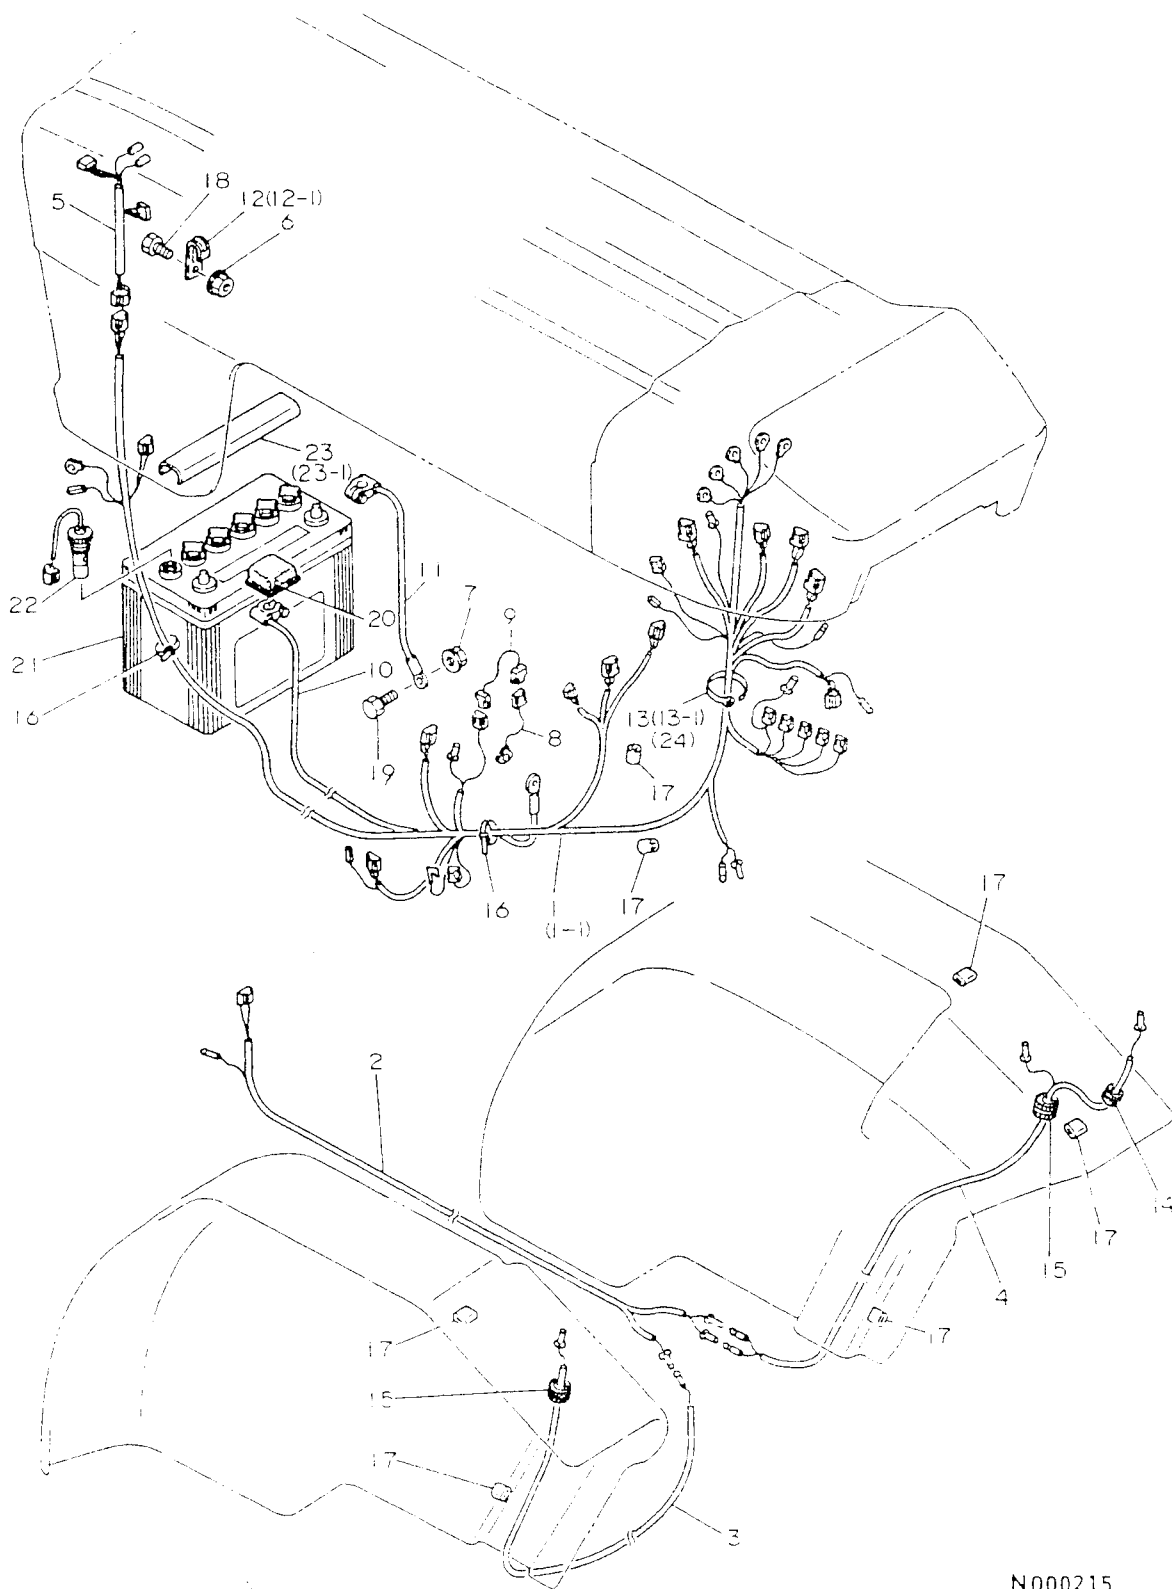

65. ワイヤハーネス

N000215

65. ワイヤハーネス

(A)=YM1702 (D)=YM1720
(B)=YM1702D (E)=YM1720D
(C)=YM1702DP (F)=YM1720DP

11J03 I
11J02 I
NPC-1408

ミツシ		レハトル 0	フ"ヒンハンコウ	フ"ヒン メイ	-----コネク-----						I P/U A R
NO.					(A)	(B)	(C)	(D)	(E)	(F)	
1	.	*	194520-51110	ワイヤハーネスA	1	1	1	1	1	1	1
1-1	.		194550-51110	ワイヤハーネス A	1	1	1	1	1	1	N 1
(A=FXXXXX) (B=FXXXXX) (C=FXXXXX) (D=FXXXXX) (E=FXXXXX) (F=FXXXXX)											
2	.		194550-51120	ワイヤハーネス B	1	1	1	1	1	1	1
3	.		194312-51130	ワイヤハーネス C	1	1	1	1	1	1	1
4	.		194312-51140	ワイヤハーネス D	1	1	1	1	1	1	1
5	.		194440-51150	ワイヤハーネスE	1	1	1	1	1	1	1
6	.		194990-22130	ケフス(コニカル) 6	1	1	1	1	1	1	5
7	.		194990-22130	ケフス(コニカル) 6	1	1	1	1	1	1	5
8	.		194312-51210	メ-ソリト"セン	1	1	1	1	1	1	1
9	.		194550-51220	ヒュ-シ"フルリソク	1	1	1	1	1	1	1
10	.		194550-51410	ケ-フル(ハ"ツテリ	1	1	1	1	1	1	1
11	.		194420-51420	ケ-フル(ハ"ツテリア-ス	1	1	1	1	1	1	1
12	.		194440-51630	クランフ°C(ワイヤ-ハーネス	1	1	1	1	1	1	1
12-1	.		194440-51630	クランフ°C(ワイヤ-ハーネス			1				Z 1
(C=FXXXXX) (F=FXXXXX)											
13	.		194250-51660	ナイロンハント" 250	1	1	1	1	1	1	1
13-1	.		194250-51660	ナイロンハント" 250				1	1		Z 1
(D=FXXXXX) (E=FXXXXX) (F=FXXXXX)											
14	.		194080-58810	コムク"ロメツト 8	1	1	1	1	1	1	1
15	.		194420-58820	ク"ロメツト 83	2	2	2	2	2	2	1
16	.		121750-59890	フレト"メ(F0ハ°イフ°)	2	2	2	2	2	2	1
17	.		23061-070035	ヒ"ニルハ°イフ° 7X 35	7	7	7	7	7	7	1
18	.		26116-060162	ホルト 6X 16	1	1	1	1	1	1	10
19	.		26116-060162	ホルト 6X 16	1	1	1	1	1	1	10
20	.		194080-51430	ハ"ツテリタ-ミナルセ"ツエンコム	1	1	1	1	1	1	1
21	.		194190-51510	ハ"ツテリ- N70Z(ウエツト)	1	1	1	1	1	1	1
22	.		194420-51540	センサ(ハ"ツテリ	1	1	1	1	1	1	1
23	.	*	194420-51550	カハ"- (ハ"ツテリエク"チ	1	1	1	1	1	1	1
23-1	.		194432-51550	カハ"- (ハ"ツテリエク"チ	1	1	1	1	1	1	R 1
(A=FXXXXX) (B=FXXXXX) (C=FXXXXX) (D=FXXXXX) (E=FXXXXX) (F=FXXXXX)											
24	.		105430-67110	コ-ト"クランフ°				1	1		W 1
(D=FXXXXX) (E=FXXXXX) (F=FXXXXX)