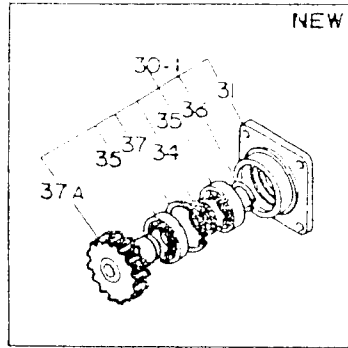

2. ギヤ ケ ー ス

SPEC. CODE
D21567-01201
D29350-26100
D21450-91100

N001752