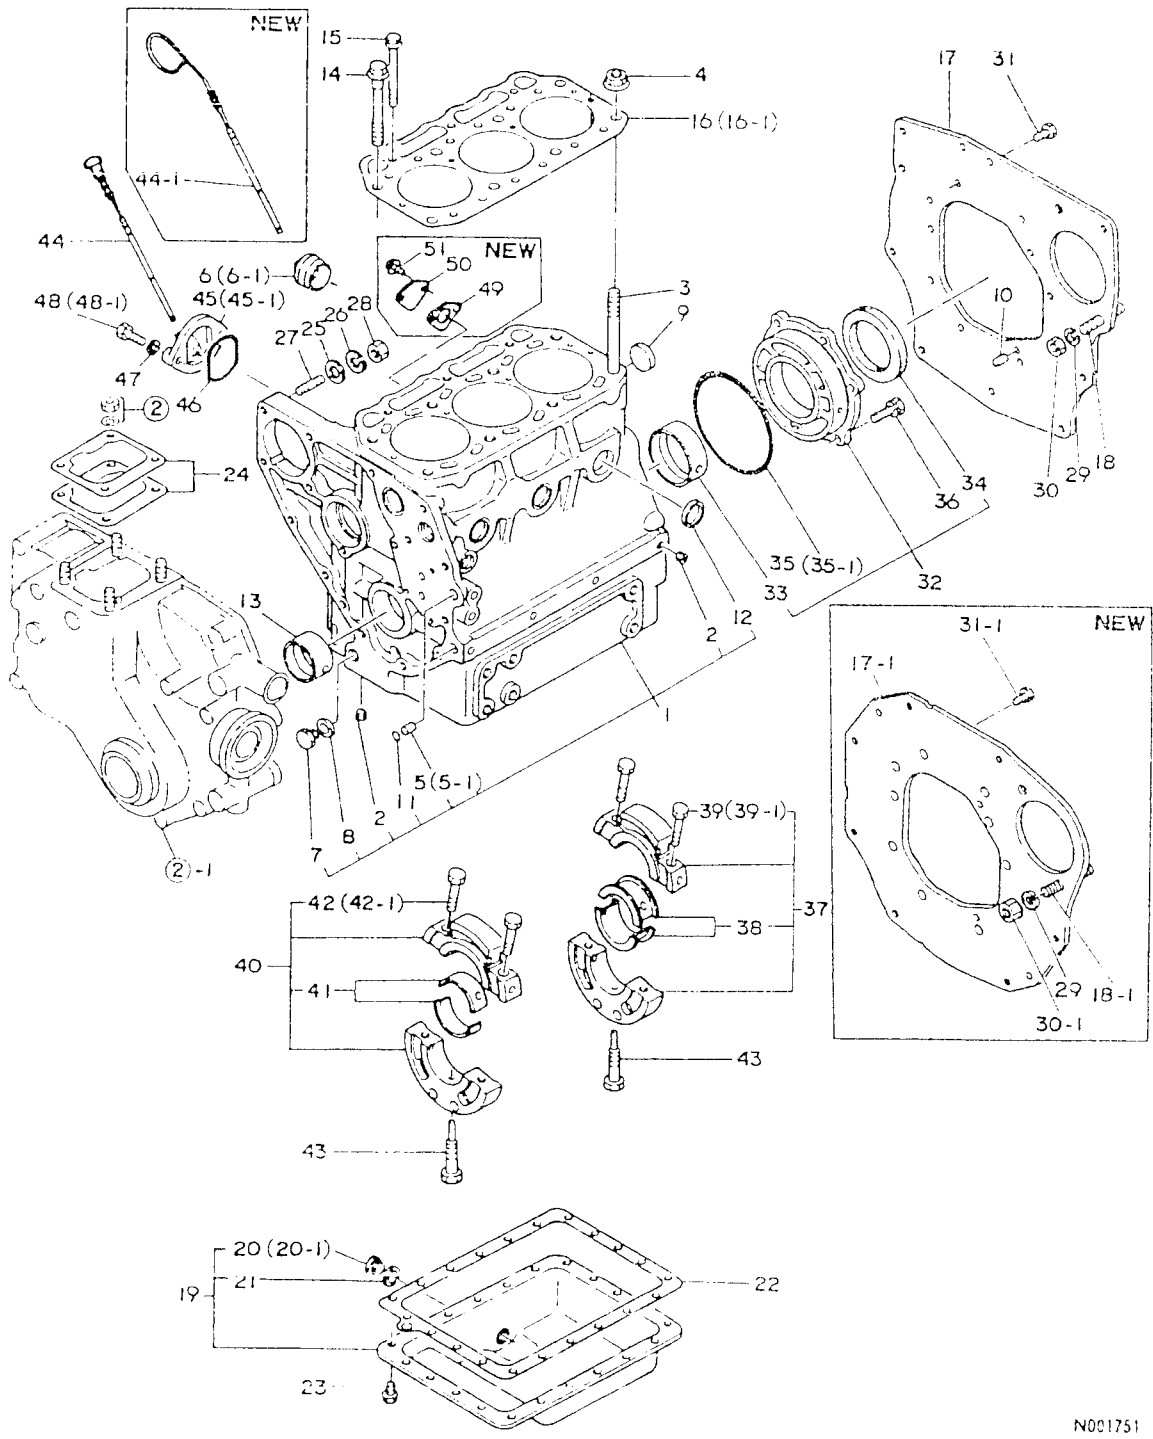

+-----+
I 1B03 I
I (1B02) I
+-----+
NPC-1408

1. シリンダブロック

(A)=3T75U-NA (D)=
(B)= (E)=
(C)= (F)=

NO.	ミタシ	レベル	O	フマシ	ハンコウ	フマシ	メイ	-----コスウ-----						I	P	U	A	R
								(A)	(B)	(C)	(D)	(E)	(F)					
1	.				721471-01560		シリンダブロック シクミ	1										1
2	..				124060-01050		フアラク	7										1
3	..				121450-01210		ハットホルト(B)	2										1
4	..				121450-01220		ナツト(ハットホルト)	2										1
5	..	*			105225-01900		カイト(Oリング)	2										1
I 5-	1	..			124085-01900		O-リングカイト	2									R	1
(A=EXXXXX)																		
6	..	*			121750-01920		フアラク NPTF1	2										1
I 6-	1	..			171051-01921		メクラフアラク	2									N	1
(A=EXXXXX)																		
7	..				121450-01960		6カクフアラクPF1/4	1										1
8	..				121450-01980		PK13	1										1
9	..				121450-01990		ワンカタフアラク30	1										1
10	..				22312-080160		エイコウピシ 8X16	2										10
11	..				24311-000100		Oリング 1A P 10.0	2										10
12	..				27241-300000		ワンカタフアラク 30	5										1
13	..				121450-02100		クランクメタル(キヤケースカフ)	1										1
14	.				121450-01203		ハットホルト(A)	6										1
15	.				129350-01230		ハットホルト(C)	3										1
16	.	*			121470-01331		ハットカスケツト	1										1
I 16-	1	.			121470-01332		ハットカスケツト	1									N	1
(A=EXXXXX)																		
17	.	*			121470-01601		マウンテイングフランシ	1										1
I 17-	1	.			121467-01600		マウンテイングフランシ	1									N	1
(A=EXXXXX)																		
18	.				121450-01650		セルモ-タトリツケホルト	2										1
I 18-	1	.			124450-01610		トリツケホルト(セルモ-タ)	2									S	1
(A=EXXXXX)																		
19	.				721450-01540		オイルパシシクミ	1										1
20	..				101104-55080		トレ-ンヌキフアラク(M12)	1										1
I 20-	1	..			104200-55080		トレ-ンフアラク	1									S	1
(A=EXXXXX)																		
21	..				43400-500450		ハツキン 12	1										5
22	.				121000-01750		ハツキン	1										1
23	.				121450-01710		ホルト(オイルパシ)	21										1
24	.				121450-01951		シムCOMP(チヨウセイシキ)	1										1
I 25	.				22117-080000		サカネ(コマル 8)	4									Z	10
(A=EXXXXX)																		
I 26	.				22217-080000		ハネサカネ 8	4									Z	10
(A=EXXXXX)																		
27	.				26216-080302		ウエコミホルト 8X 30	4										10
I 28	.				26716-080002		ナツト 8	4									Z	10
(A=EXXXXX)																		
29	.				22217-100000		ハネサカネ 10	2										10
30	.				26716-100002		ナツト 10	2										10
I 30-	1	.			26716-120002		ナツト 12	2									S	10
(A=EXXXXX)																		
31	.	*			26116-100202		ホルト 10X 20	10										10
I 31-	1	.			26206-100202		ホルト 10X 20	10									N	10
(A=EXXXXX)																		
32	.				721450-02500		メタルウシクミ	1										1
33	..				121450-02110		クランクメタル(ホイールカフ)	1										1
34	..				124085-02220		オイルシール	1										1
35	.	*			105225-02040		メタルウPK	1										1

** ツツク **

N001751

1. シリンダブロック

SPEC. CODE
D21467-01100
D21450-02101
D21470-34100

N001751