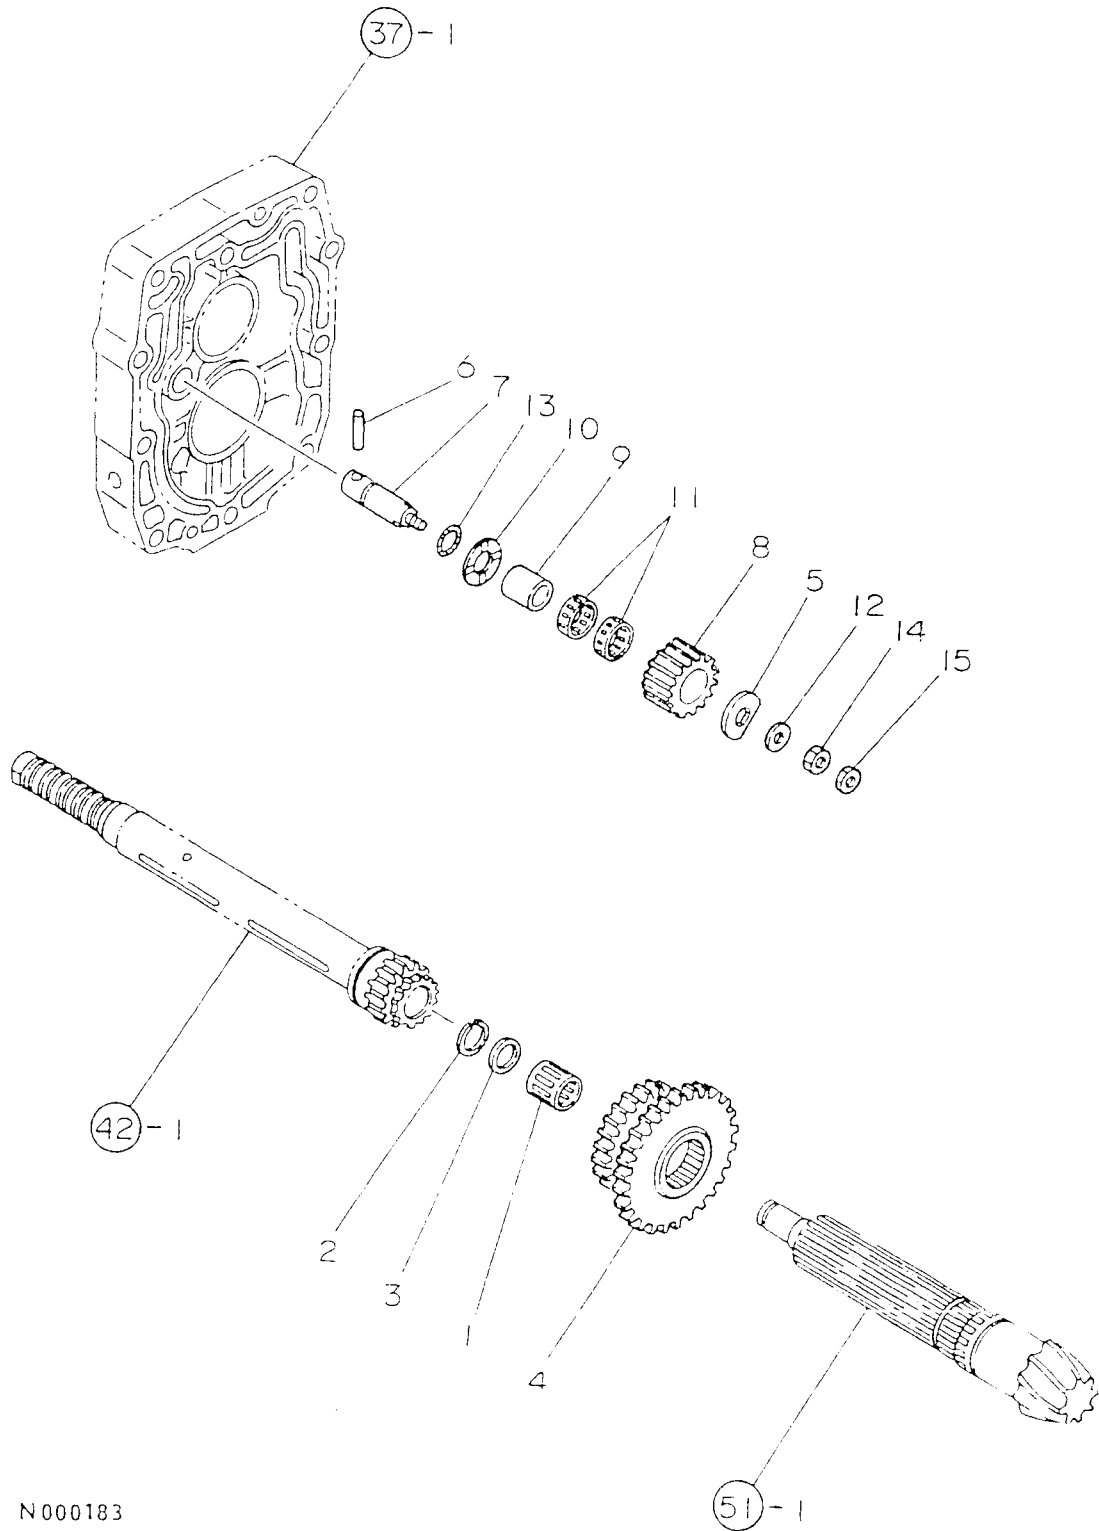

44. カウンタシャフト

N000183

1F15
1C1F02
NPC-14

NO.
1
2
3
4
5
6
7
8
9
10
11
12
13
14
15