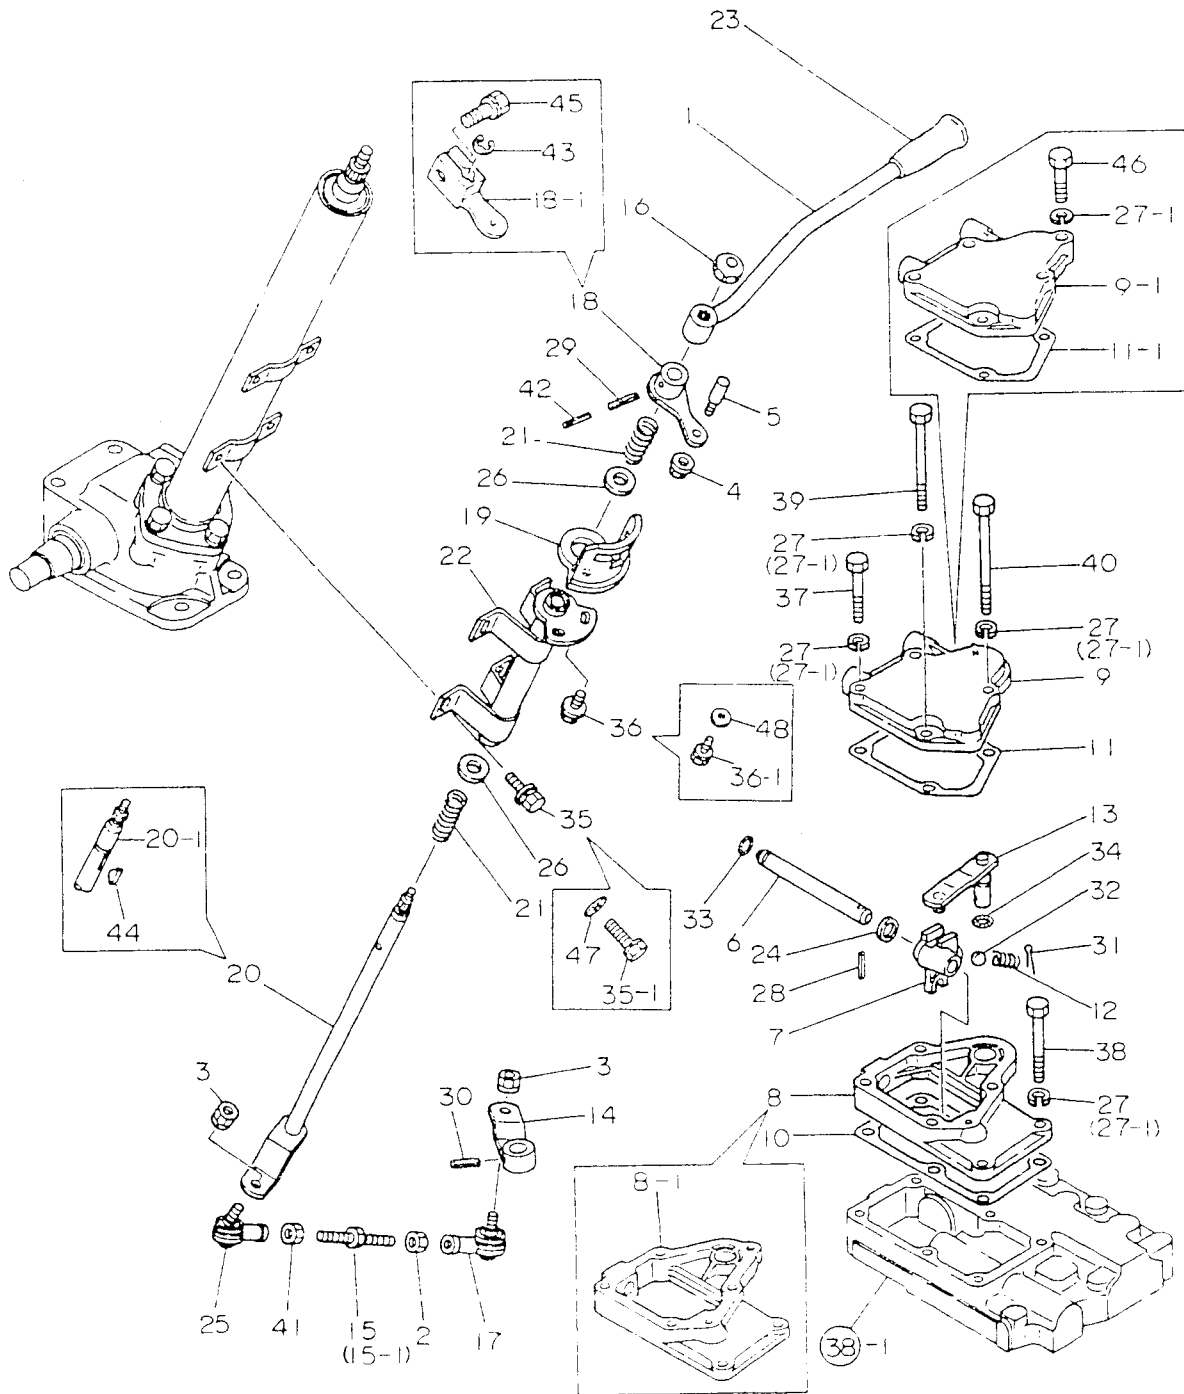

47. 主 变 速

N000185

NO.
1
2
3
4
5
6
7
8
8-1
9
9-1
10
11
11-1
12
13
14
15
15-1
16
17
18
18-1
19
20
20-1
21
22
23
24
25
26
27
27-1
28
29
30
31
32
33
34
35
35-1
36

1602
(1F02)
NPC-14C