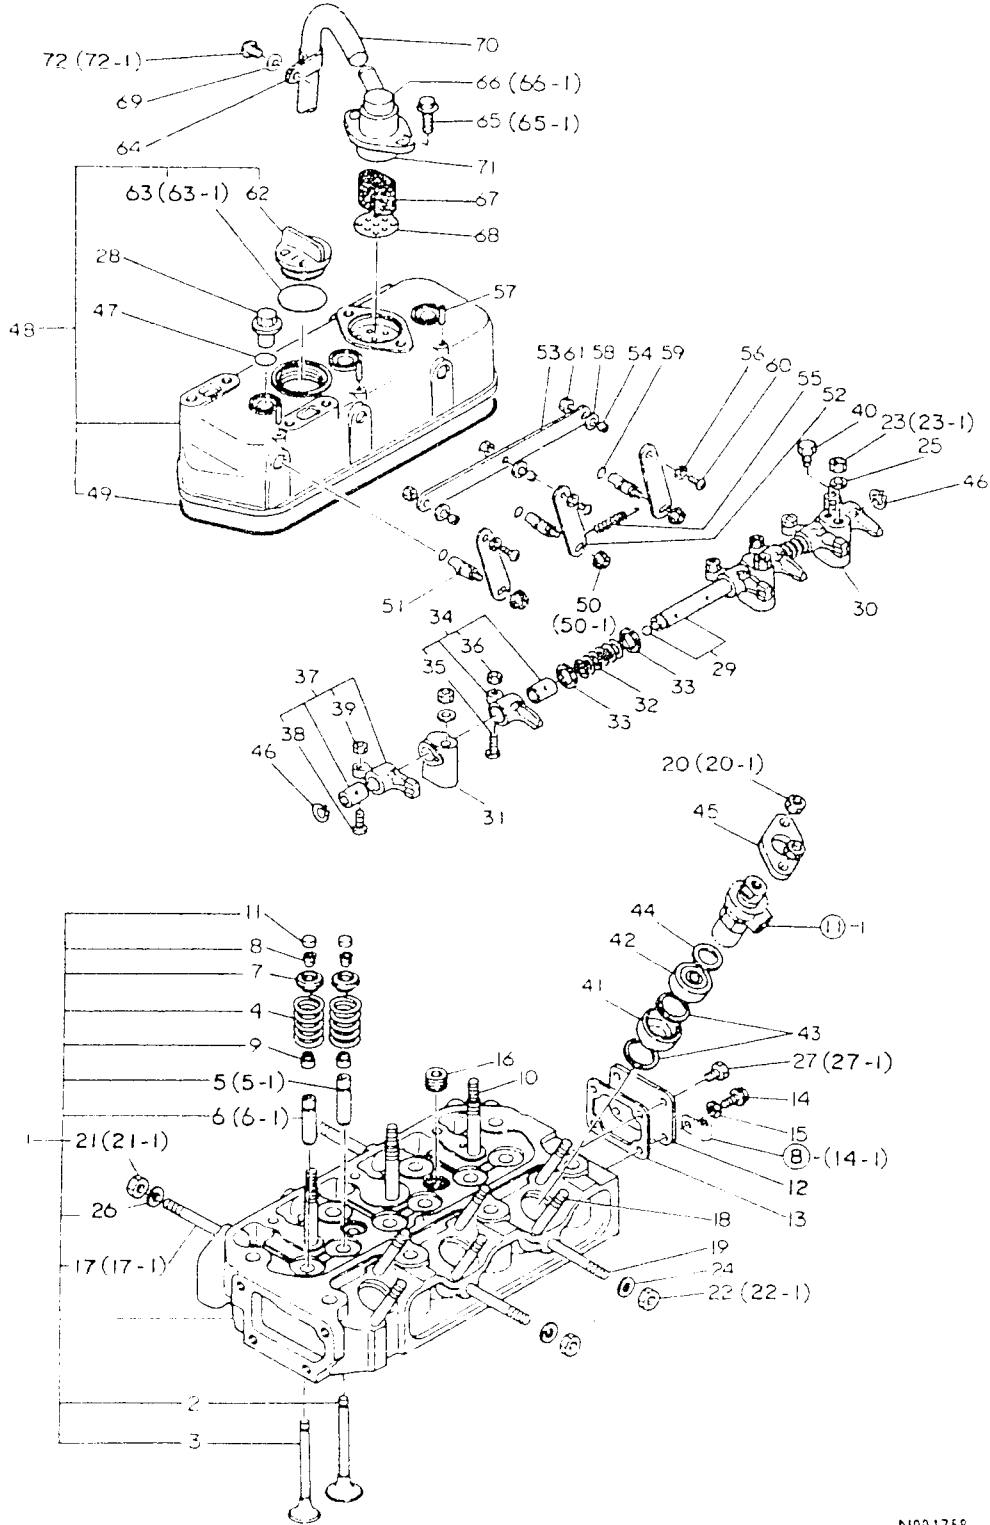

3. シリンダヘッド

SPEC. CODE
D21450-03101
D21462-03200
D21470-11100

N001758

↑---
1 18
1 (18)
↑---
NPC-
ミ
NO
38
39
40
41
42
43
44
45
46
47
48
49
50
1 50
51
52
53
54
55
56
57
58
59
60
61
62
63
1 63
64
65
1 65
66
1 66
67
68
1 68
70
71
72
1 72

+-----+
I 1B08 I
I(1B02)I
+-----+
NPC-1408

3. シ リ ン ダ ヘ ッ ド

(A)=3T75U-NA (D)=
(B)= (E)=
(C)= (F)=

ミタシ NO.	レハル 0	フビンハンコウ	フビン メイ	-----コウ-----					
				(A)	(B)	(C)	(D)	(E)	(F)
38	..	101158-11230	チヨウセイネジ	3					5
39	..	26756-080002	トメナツト 8	3					10
40	.	26921-080102	トメネジ(ホウ 8X10)	1					10
41	.	121470-11401	アンチチャンパー(マエ)	3					1
42	.	124950-11410	アンチチャンパー(ウシロ)	3					1
43	.	124950-11450	ハツキン(アンチチャンパー)	6					10
44	.	101147-11490	アンチチャンパー(タコネツハン)	3					5
45	.	101147-11900	ネリヨウハンオサエ	3					1
46	.	22242-000140	トメワC(シク 14)	2					10
47	.	24311-000120	オリク 1A P-12	3					10
48	.	721462-11520	ホソネットシクミ	1					1
49	..	121450-11310	ホソネットハツキン	1					1
50	..	* 160260-01800	フランシナツト 6	3					1
I 50- 1	..	26366-060002	ツハツキナツト 6	3				N	10
(A=EXXXXX)									
51	..	121450-03610	テコフシヤフト	3					1
52	..	121462-03740	テコフレハ(B)	3					1
53	..	121450-03760	テコフレンゲツカナク	1					1
54	..	121450-03770	レンゲツカナクカラ	3					1
55	..	104104-67300	モトシSP	1					1
56	..	22117-050000	サカネ(コマル 5)	3					10
57	..	22312-030220	エイコウビ 3X22	3					10
58	..	23418-080000	ハツキン(マル 8)	3					10
59	..	24311-000070	オリク 1A P 7.0	3					10
60	..	26557-050122	ナコネジ(+アナ 5X12)	3					10
61	..	26756-050002	トメナツト 5	3					10
62	..	124160-01751	ホソコウフタ(6ナイロン)	1					1
63	..	* 121420-01760	オリク	1					1
I 63- 1	..	24311-000320	オリク 1A P 32.0	1				R	10
(A=EXXXXX)									
64	.	124160-01650	クランフ(フレスアイフヨウ)	1					1
65	.	* 121250-01710	ホルト M8X14, オイルハン	2					1
I 65- 1	.	26106-080162	ツハホルト 8X 16	2				N	1
(A=EXXXXX)									
66	.	* 121450-03011	フレスアイホンタイ	1					1
I 66- 1	.	121450-03012	フレスアイホンタイ (A)	1				R	1
(A=EXXXXX)									
67	.	121450-03020	フレスアイホンタイ(B)	1					1
68	.	121450-03030	スチール(フレス) 8クラム	1					1
I 69	.	22117-080000	サカネ(コマル 8)	1				Z	10
(A=EXXXXX)									
70	.	23065-120500	ヒニルアイフ 12X 500	1					1
71	.	24341-000400	オリク 1A S 40.0	1					10
72	.	* 26557-080102	ナコネジ(+アナ 8X10)	1					10
I 72- 1	.	26106-080102	ツハホルト 8X 10	1				R	1
(A=EXXXXX)