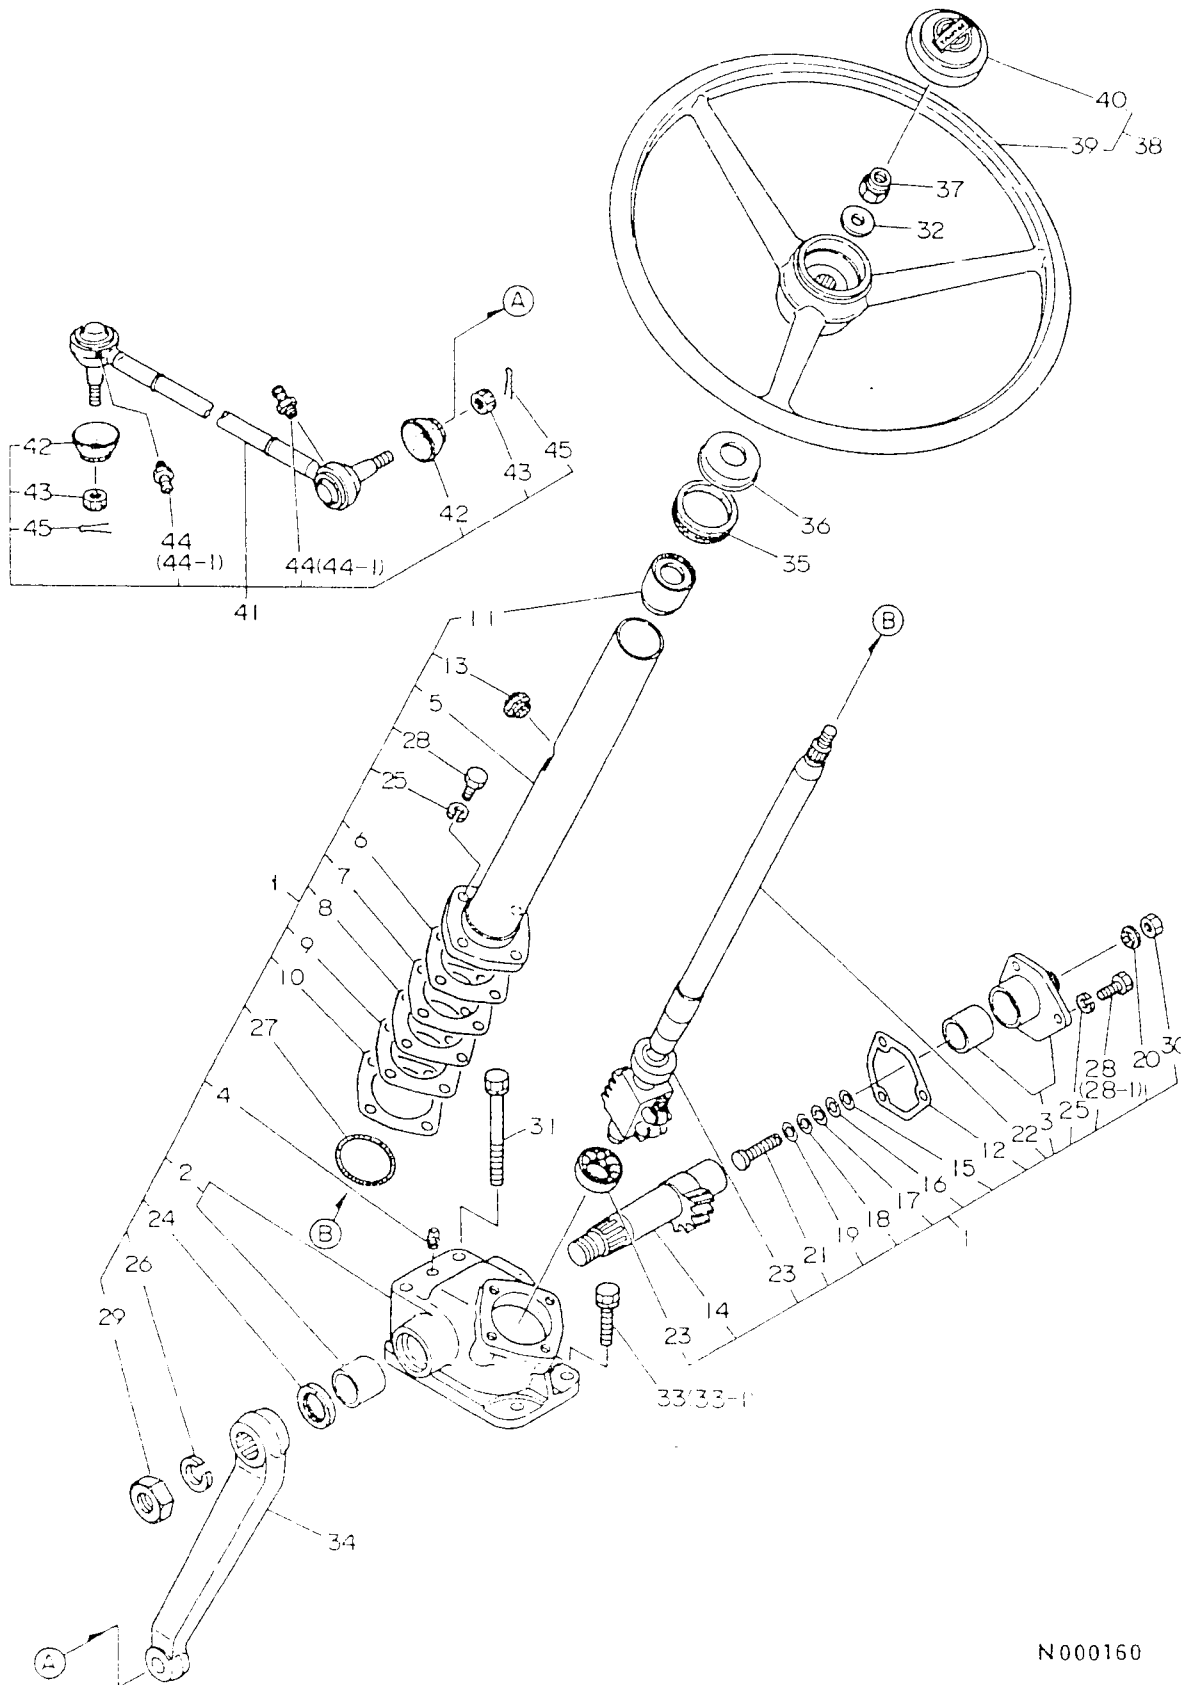

30. ステアリングギヤ

1E14 (1E02)
PC-140
NO.
1
2
3
4
5
6
7
8
9
10
11
12
13
14
15
16
17
18
19
20
21
22
23
24
25
26
27
28
28-
29
30
31
32
33
33-
34
35
36
37
38
39
40
41
42
43
44
44-
45

+-----+
 I 1E14 I
 I(1E02) I
 +-----+
 NPC-1408