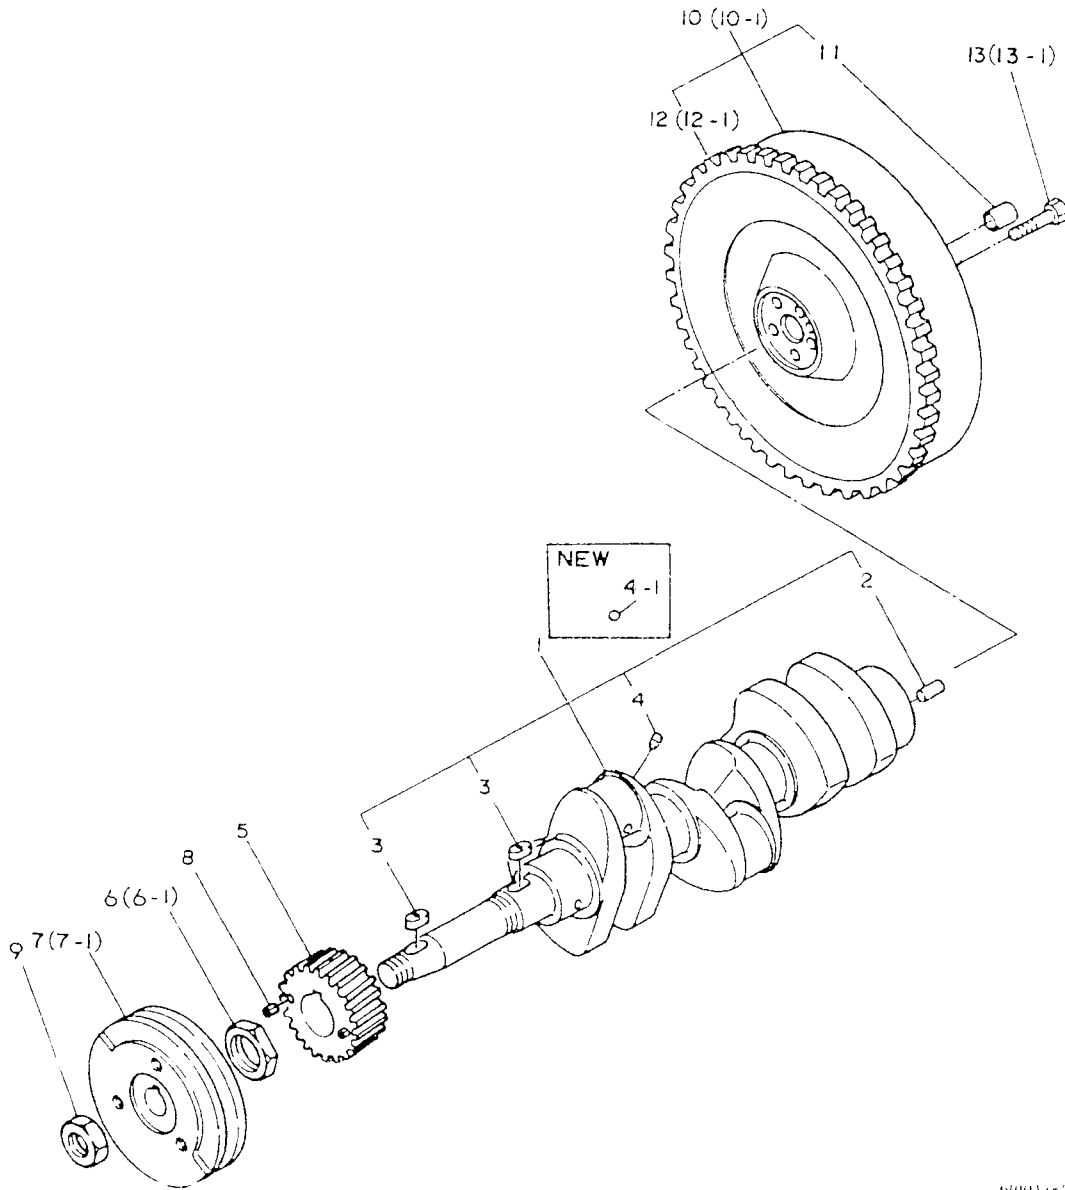

+-----+
I 1B10 I
I(1B02)I
+-----+
NPC-1408

5. カ ム シ ャ フ ト

(A)=3T75U-NA (D)=
(B)= (E)=
(C)= (F)=

NO.	ミタシ	シハル 0	フビシハココウ	フビシ メイ	-----コソウ-----						I P/U A R
					(A)	(B)	(C)	(D)	(E)	(F)	
1	.		721450-14580	カムシヤフトASY	1						1
2	..		22512-070300	フエサキ 7X30	1						1
3	.		121450-14090	FOカム	1						1
4	.	*	121450-14100	カムキヤ	1						1
I 4- 1	.		129350-14100	カム キヤ-	1					N	1
			(A=EXXXXX)								
5	.		104200-14200	タロット	6						1
6	.		121450-14400	フツシロツト	6						1
7	.		121450-14120	ナツト(カムキヤ)	1						1
8	.		24101-062054	ハリアリク 6205	1						1
9	.		26587-080102	ハイントコネシ(+アナ 8X10	1						10

6. クランクシャフト

SPEC. CODE
D21467-21100

1N001762

+--
I 11
I (11
+--
NPC
ミタ
NO
I 4
I 6
I 7
I 10
I 12
I 13