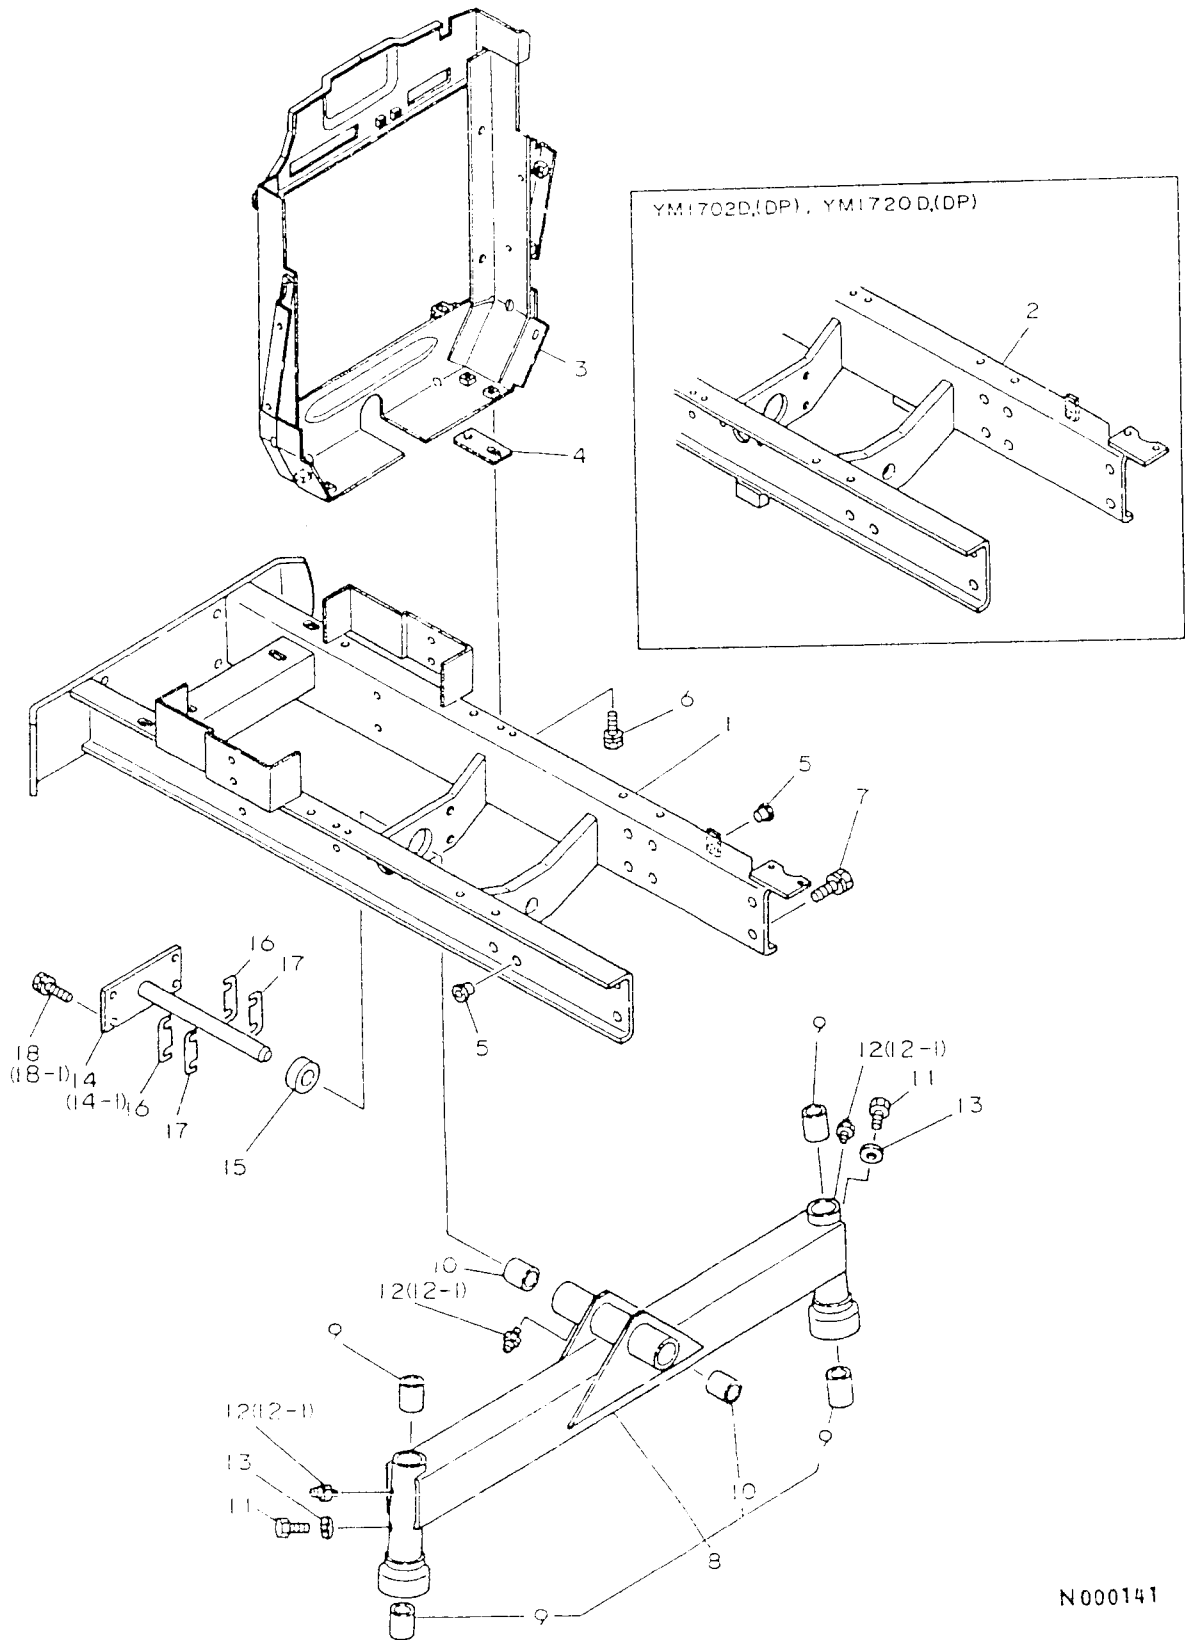

19. フロントブラケット

-----+
1E03 I
(1E02) I
-----+
PC-1408

NO.
1
2
3
4
5
6
7
8
9
10
11
12
12- 1
13
14
14- 1
15
16
17
18
18- 1

N000141