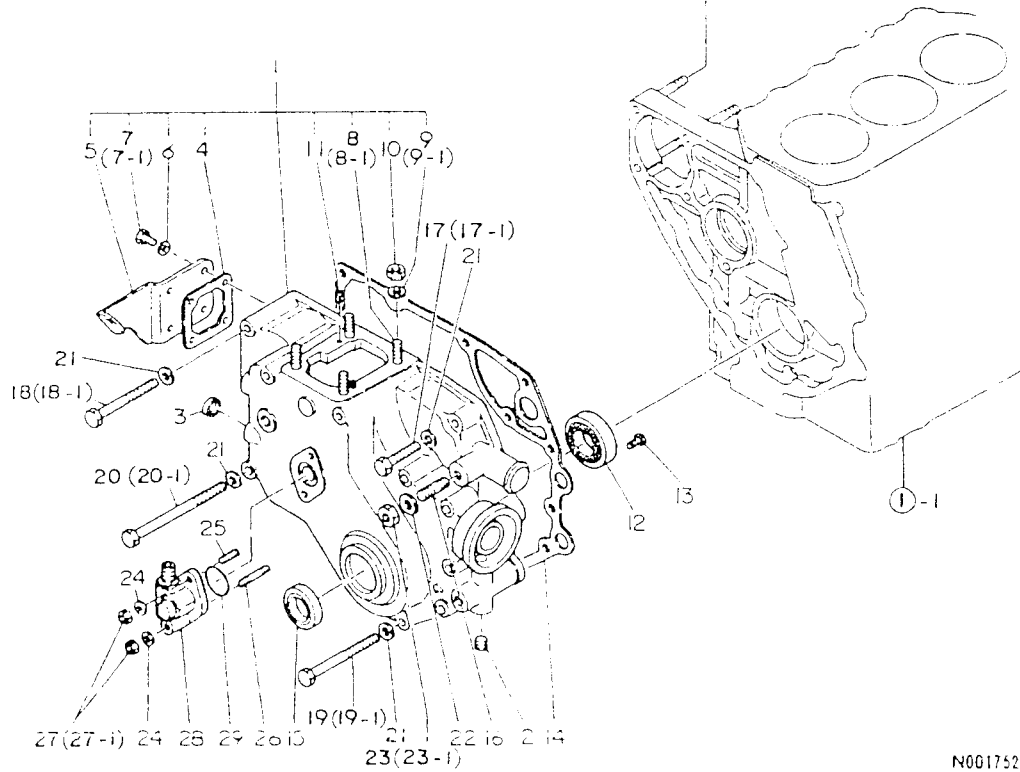

2. ギヤ ケ ー ス

SPEC. CODE
D21567-01201
D29350-26100
D21450-91100

N001752