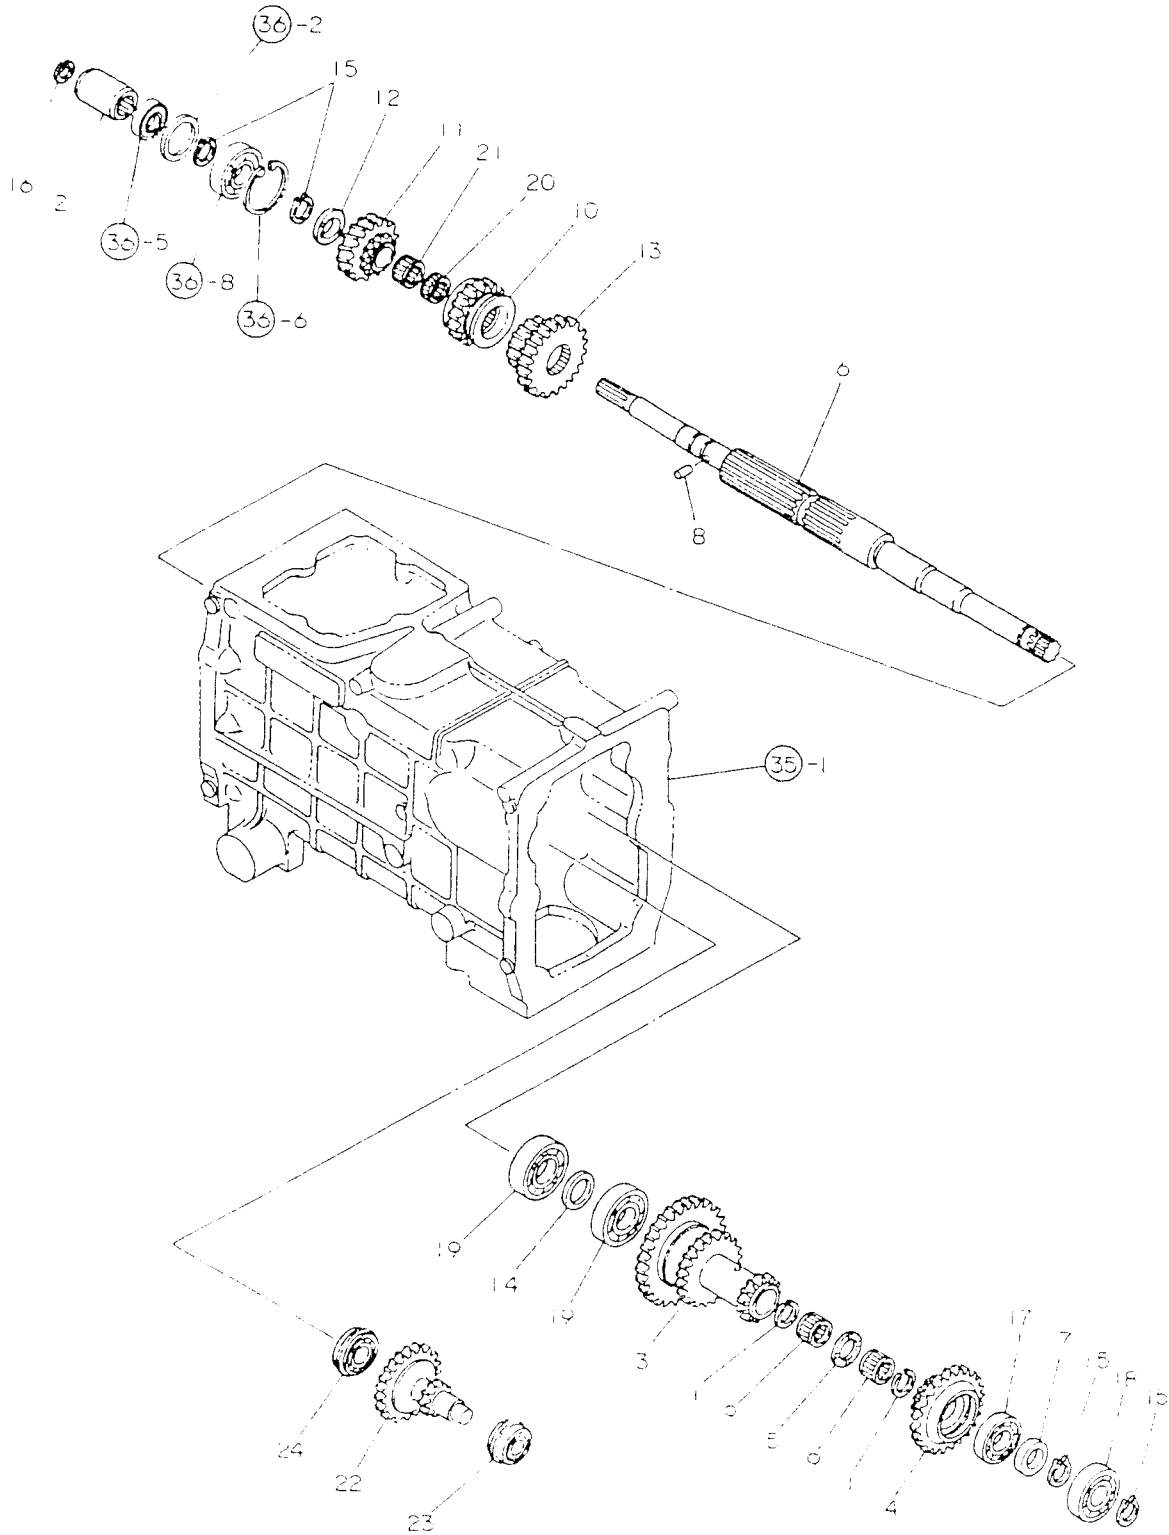

40. メーンシャフト

1	1F10
2	1C1F02
NPC-140	
NO.	
1	
2	
3	
4	
5	
6	
7	
8	
9	
10	
11	
12	
13	
14	
15	
16	
17	
18	
19	
20	
21	
22	
23	
24	

N000178