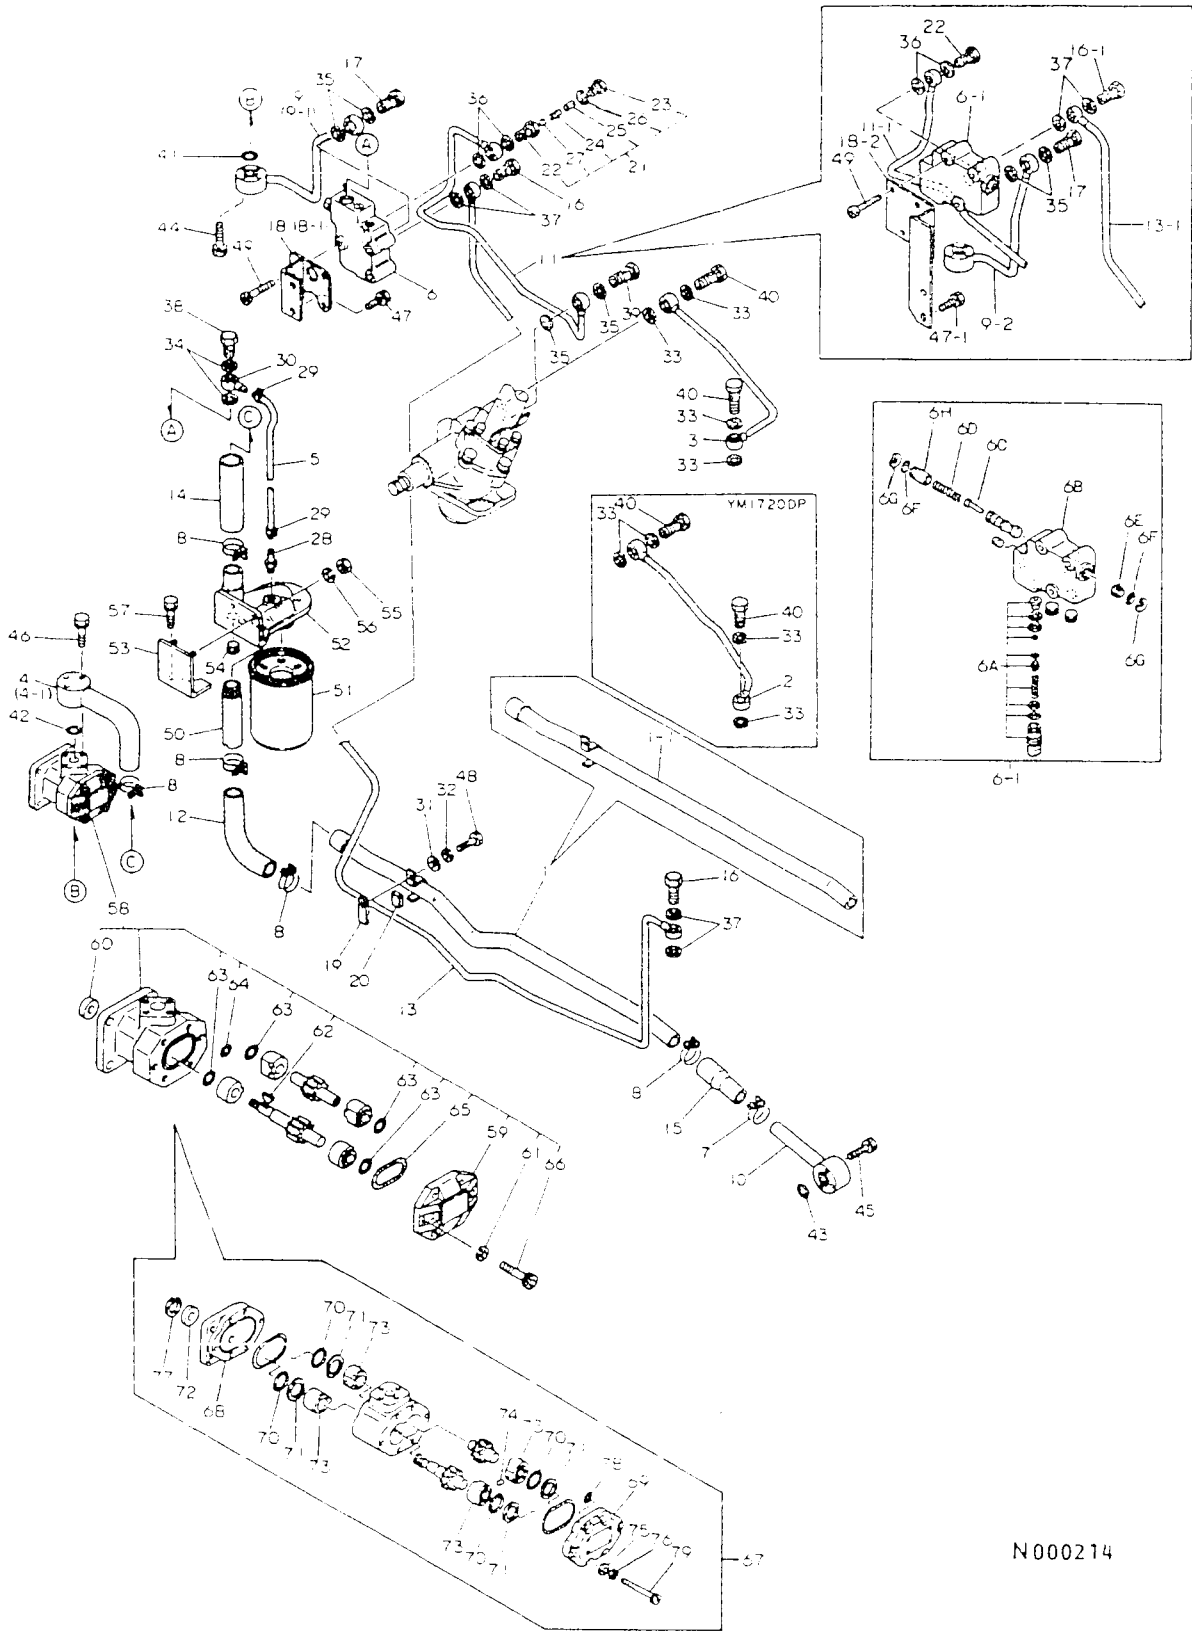

64. 油圧パイピング

+-----+
I 1110 I
I(1102)I
+-----+
NPC-1408

(A)=YM1702 (D)=YM1720
(B)=YM1702D (E)=YM1720D
(C)=YM1702DP (F)=YM1720DP

ミタシ		レベル 0	フビシハンコン	フビシ メイ	-----コソウ----- I P/U A R					
NO.					(A)	(B)	(C)	(D)	(E)	(F)
1	.	*	194510-48160	テイツツハ°イフ°(A CMP	1			1	1	
I 1-	1	.	194520-48160	テイツツハ°イフ°(A CMP (C=F00653)	1			1 N	1	(F=F10853)
2	.		194521-48160	PSTハ°イフ°(K CMP				1	1	
3	.		194561-48180	PSTハ°イフ°(L CMP	1				1	
4	.	*	194510-48200	テイツツハ°イフ°(D CMP	1			1	1	
I 4-	1	.	194511-48200	L.Pハ°イフ°(D CMP (C=F01280)	1			1 N	1	(F=F11629)
5	.		194150-04721	フジエハ°イフ°(タンク-コシキ)	1			1	2	
6	.		194521-17500	フロ-テイヤハ°イタ°	1			1	1	
I 6-	1	.	194521-17501	フロ-テイヤハ°イタ° (C=FXXXXX)	1			1 S	1	(F=FXXXXX)
I 6A	..		194551-17511	リリ-フハ°イフ° CMP (C=FXXXXX)	1			1 W		(F=FXXXXX)
I 6B	..		194551-17610	ハウシ°リンク° (C=FXXXXX)	1			1 W		(F=FXXXXX)
I 6C	..		194521-17620	ハ°イフ°(フロ-コントロール (C=FXXXXX)	1			1 W		(F=FXXXXX)
I 6D	..		194551-17630	ス°リンク° (C=FXXXXX)	1			1 W		(F=FXXXXX)
I 6E	..		194551-17640	シート(フロコン (C=FXXXXX)	1			1 W		(F=FXXXXX)
I 6F	..		194551-17660	リンク° (C=FXXXXX)	2			2 W		(F=FXXXXX)
I 6G	..		194551-17670	ホ-ル入ナツフ° (C=FXXXXX)	2			2 W		(F=FXXXXX)
I 6H	..		194551-17740	シート(フロコン (C=FXXXXX)	1			1 W		(F=FXXXXX)
7	.		194464-48210	ホ-スハ°イフ° 32	1			1	1	
8	.		194464-48220	ホ-スハ°イフ° 37	5			5	1	
9	.	*	194511-48220	PSTハ°イフ°(A CMP	1			1	1	
I 9-	1	.	194511-48221	PSTハ°イフ°(A CMP (C=F01280)	1			1 N	1	(F=F11629)
I 9-	2	.	194511-48222	PSTハ°イフ°(A CMP (C=FXXXXX)	1			1 S	1	(F=FXXXXX)
10	.		194520-48220	テイツツハ°イフ°(C CMP	1			1	1	
11	.		194511-48240	PSTハ°イフ°(B CMP	1			1	1	
I 11-	1	.	194511-48241	PSTハ°イフ°(B CMP (C=FXXXXX)	1			1 S	1	(F=FXXXXX)
12	.		194170-48250	テイツツハ°イフ°ホ-ス	1			1	1	
13	.		194511-48270	PST コウツツハ°イフ° CMP	1			1	1	
I 13-	1	.	194511-48271	PST コウツツハ°イフ° CMP (C=FXXXXX)	1			1 S	1	(F=FXXXXX)
14	.		194321-48290	LPコ°イフ°ホ-ス	1			1	1	
15	.		194520-48290	テイツツハ°イフ°ホ-ス	1			1	1	
16	.	*	194551-48510	BJホ°イフ° 18(PST	2			2	1	
I 16-	1	.	194130-48650	カンツツハ°イフ° M18 (C=FXXXXX)	2			2 N	1	(F=FXXXXX)
17	.		194130-48650	カンツツハ°イフ° M18	1			1	1	
18	.	*	194511-48800	フ°イフ°(フロコン CMP	1			1	1	
I 18-	1	.	194521-48800	フ°イフ°(フロコン CMP (C=FXXXXX)	1			1 N	1	(F=FXXXXX)
I 18-	2	.	194521-48801	フ°イフ°(フロコン CMP (C=FXXXXX)	1			1 S	1	(F=FXXXXX)

** ツツク **

N000214

64. 油圧パイピング

N000214