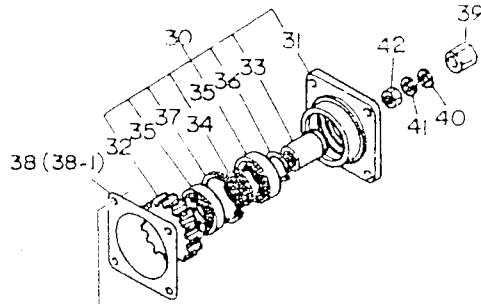

2. ギヤケース

SPEC. CODE
D21567-01201
D21950-26100
D21450-91100

14001732

+--
1 18
1(18
+--
NPC
39
NO
1 30
31
1 32
1 33
34
35
36
37
1 37
38
1 38
39
1 40
41
42